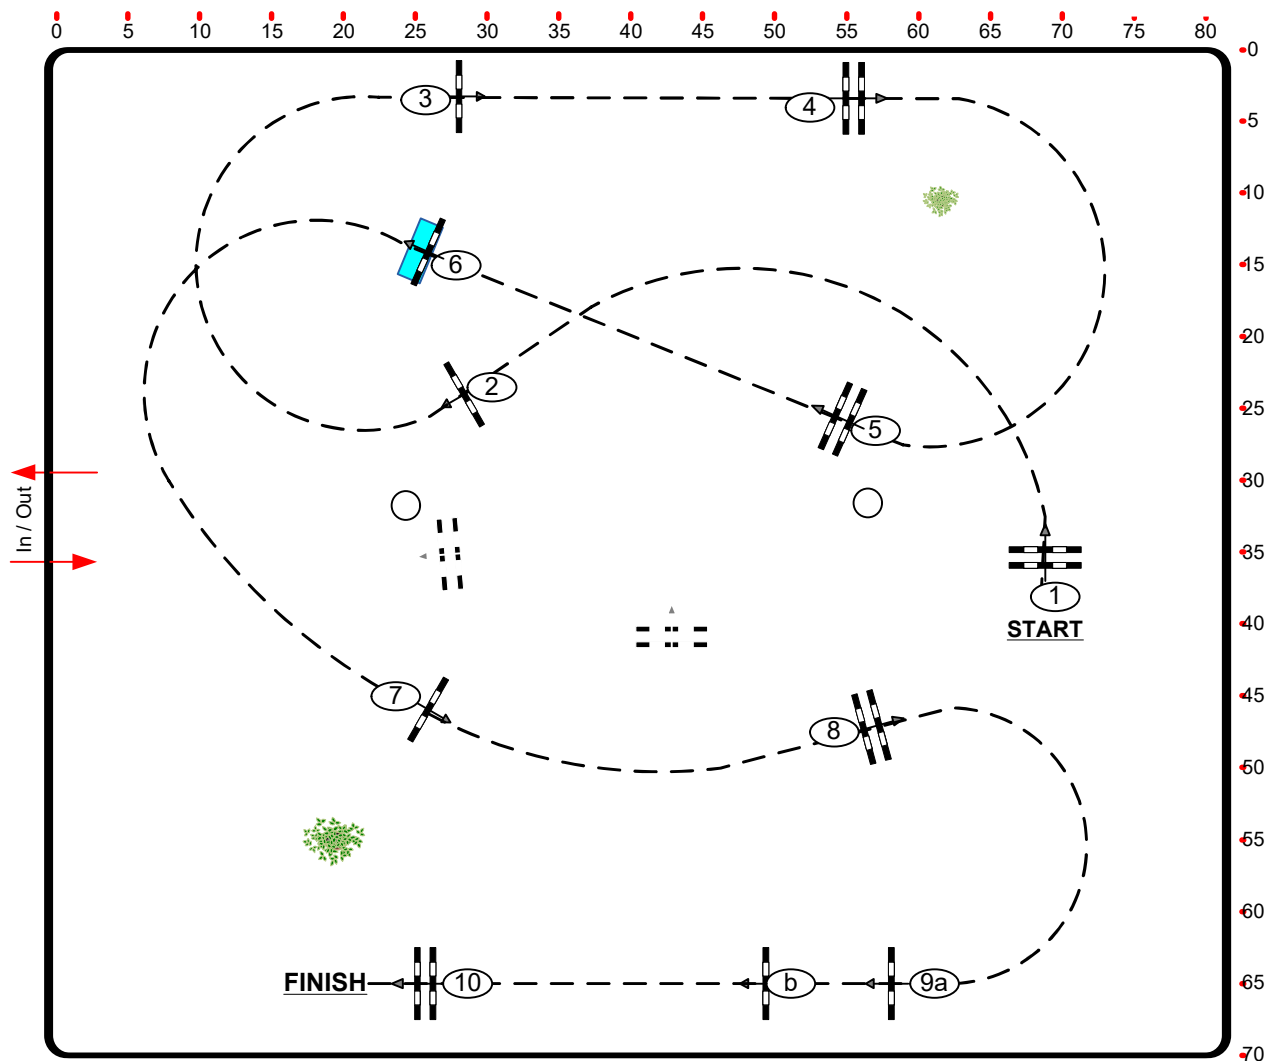

Vel: 325 m/min

Long: 380 m

T/C: 71 sec

T/ limit: 142 sec

Obstaculos: 10

Esfuerzos: 11

Isabel Fernández de Cañete
Ricardo Moreno Iñaki Lorenzo