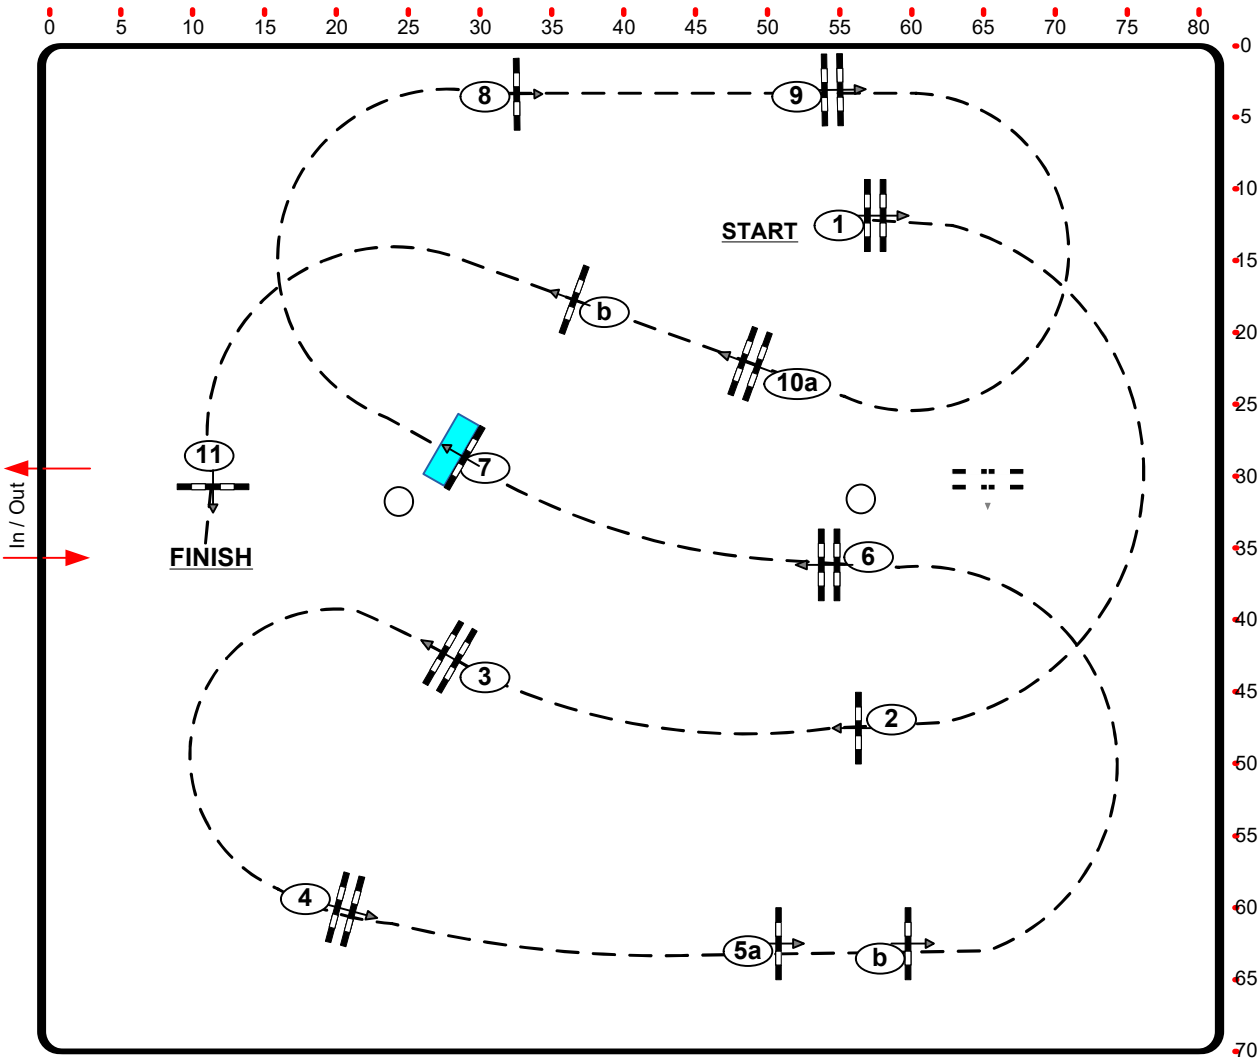

2ª ALEVINES

TROFEO PRINCESA DE ASTURIAS

Federación Hípica de Madrid

28 al 30 de octubre 2022

Baremo: A
National
FEI RG / Art. 238.2.1
Altura: 1,05 m

Vel: 325 m/min
Long: 410 m
T/C: 76 sec
T/ limit: 152 sec

Obstaculos: 11
Esfuerzos: 13

Isabel Fernández de Cañete
Ricardo Moreno Iñaki Lorenzo