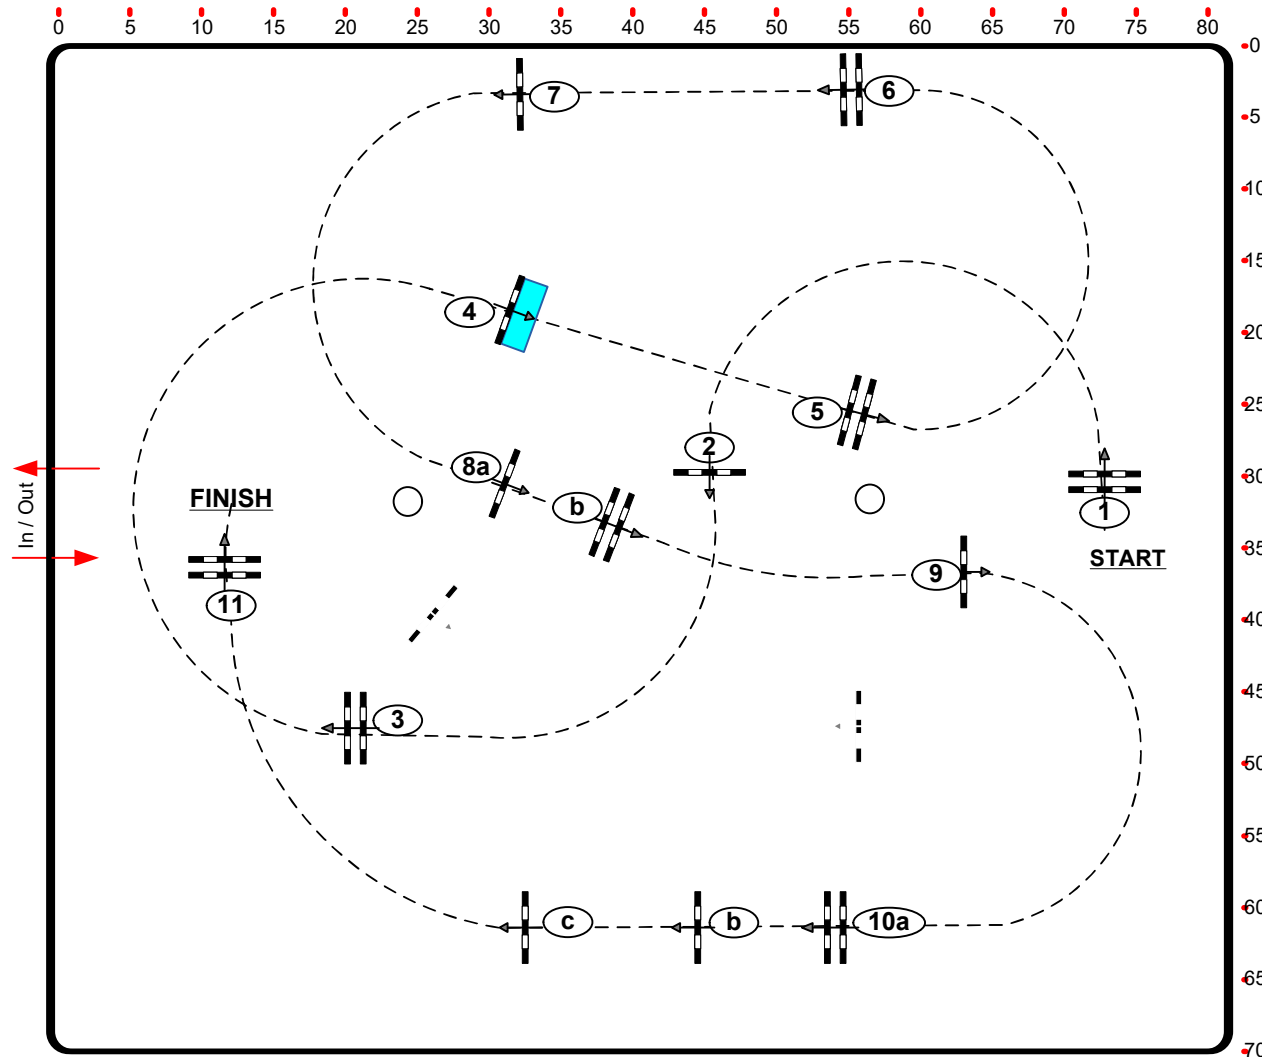

2ª INFANTILES

TROFEO PRINCESA DE ASTURIAS

Federación Hípica de Madrid

28 al 30 de octubre 2022

Baremo: A
National
FEI RG / Art. 238.2.1
Altura: 1,20 m

Vel: 350 m/min
Long: 420 m
T/C: 72 sec
T/ limit: 144 sec

Obstaculos: 11
Esfuerzos: 14

Isabel Fernández de Cañete
Ricardo Moreno Iñaki Lorenzo