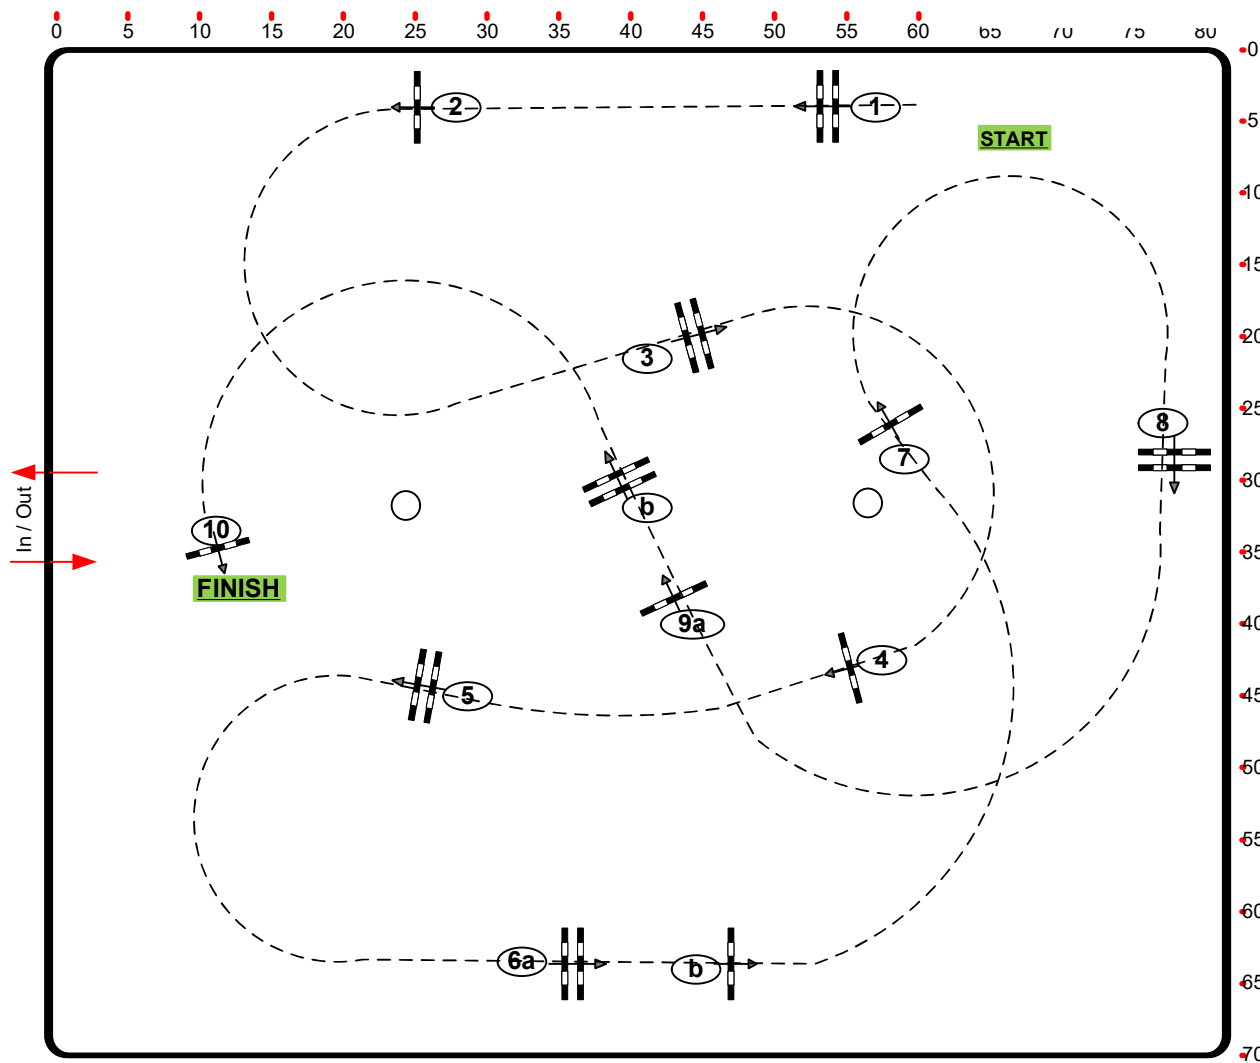

TROFEO PRINCESA DE ASTURIAS

Federación Hípica de Madrid

28 al 30 de octubre 2022

115

Baremo: A
National
FEI RG / Art. 238.2.1
Altura: 1,15 m

Vel: 350 m/min
Long: 440 m
T/C: 76 sec
T/ limit: 152 sec

Obstaculos: 10
Esfuerzos: 12