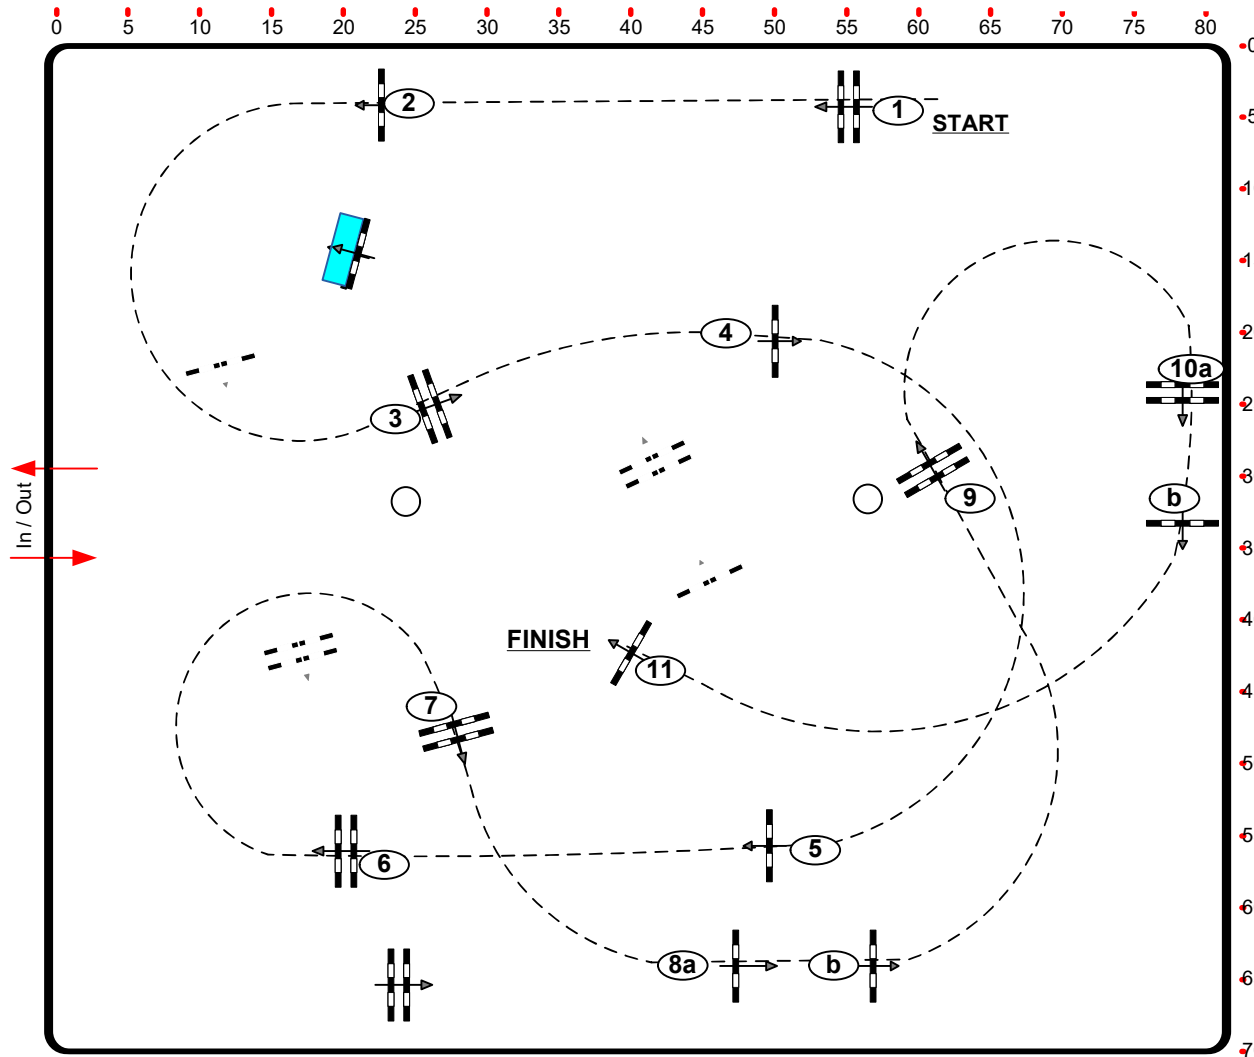

## Federación Hípica de Madrid

28 al 30 de octubre 2022

1,25

Baremo: A  
National  
FEI RG / Art. 238.2.1  
Altura: 1,25 m

Vel: 350 m/min  
Long: 410 m  
T/C: 71 sec  
T/ limit: 142 sec

Obstaculos: 11  
Esfuerzos: 13