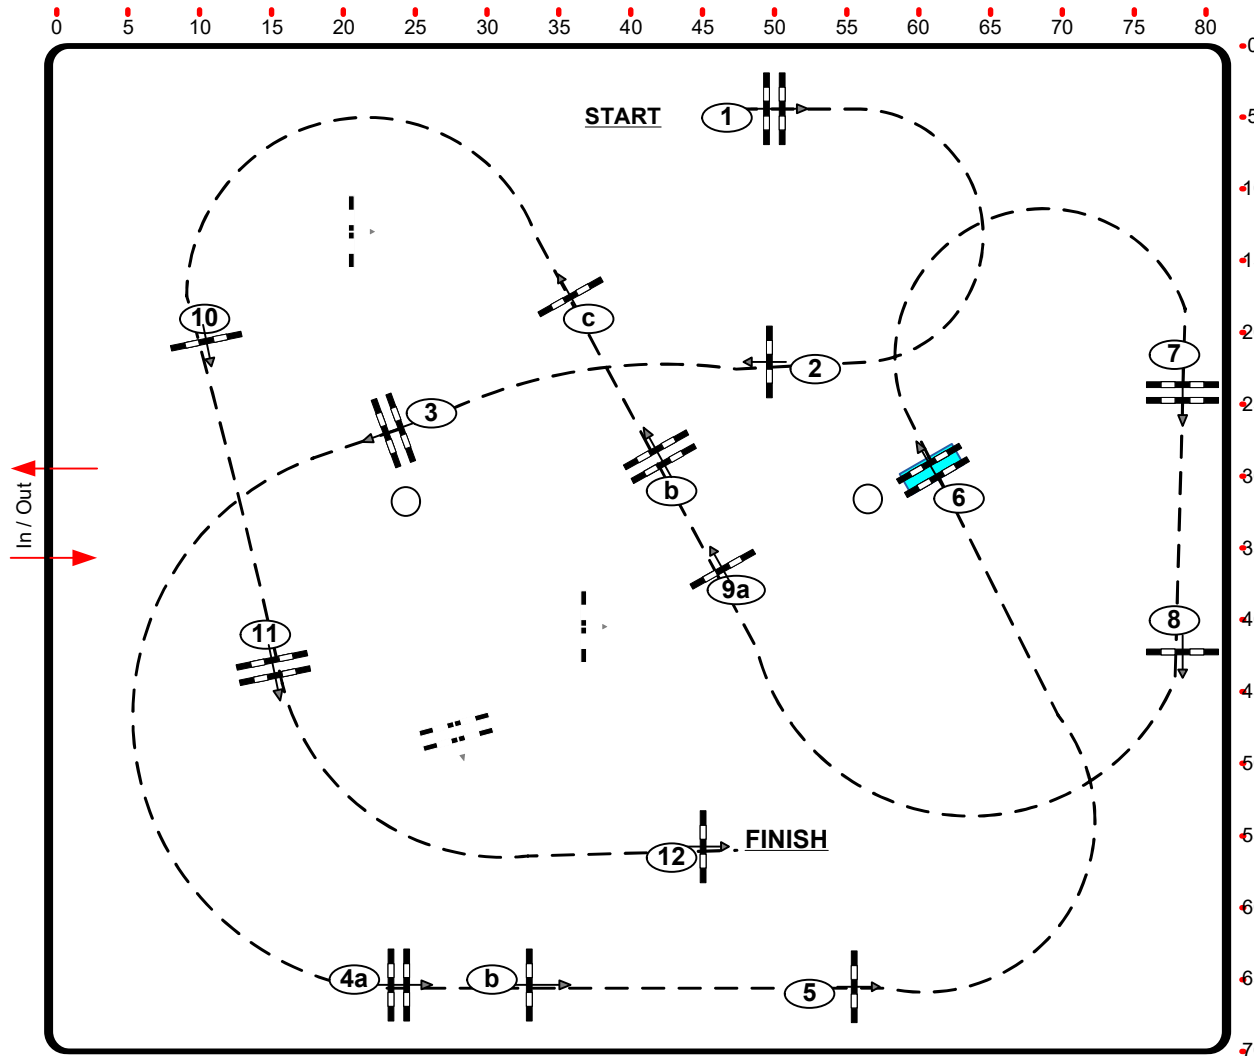

3_INFANTILES

TROFEO PRINCESA DE ASTURIAS

Federación Hípica de Madrid

28 al 30 de octubre 2022

Baremo: A
National
FEI RG / Art. 238.2.1
Altura: 120-125 m

Vel: 350 m/min
Long: 440 m
T/C: 76 sec
T/ limit: 152 sec

Obstaculos: 12
Esfuerzos: 15

Desempate: 4a-5-6-7-9a-9b-11-12
Long: 250 m
Ti/C: 43 sec
T/ limit: 86 sec

Isabel Fernández de Cañete
Ricardo Moreno Iñaki Lorenzo