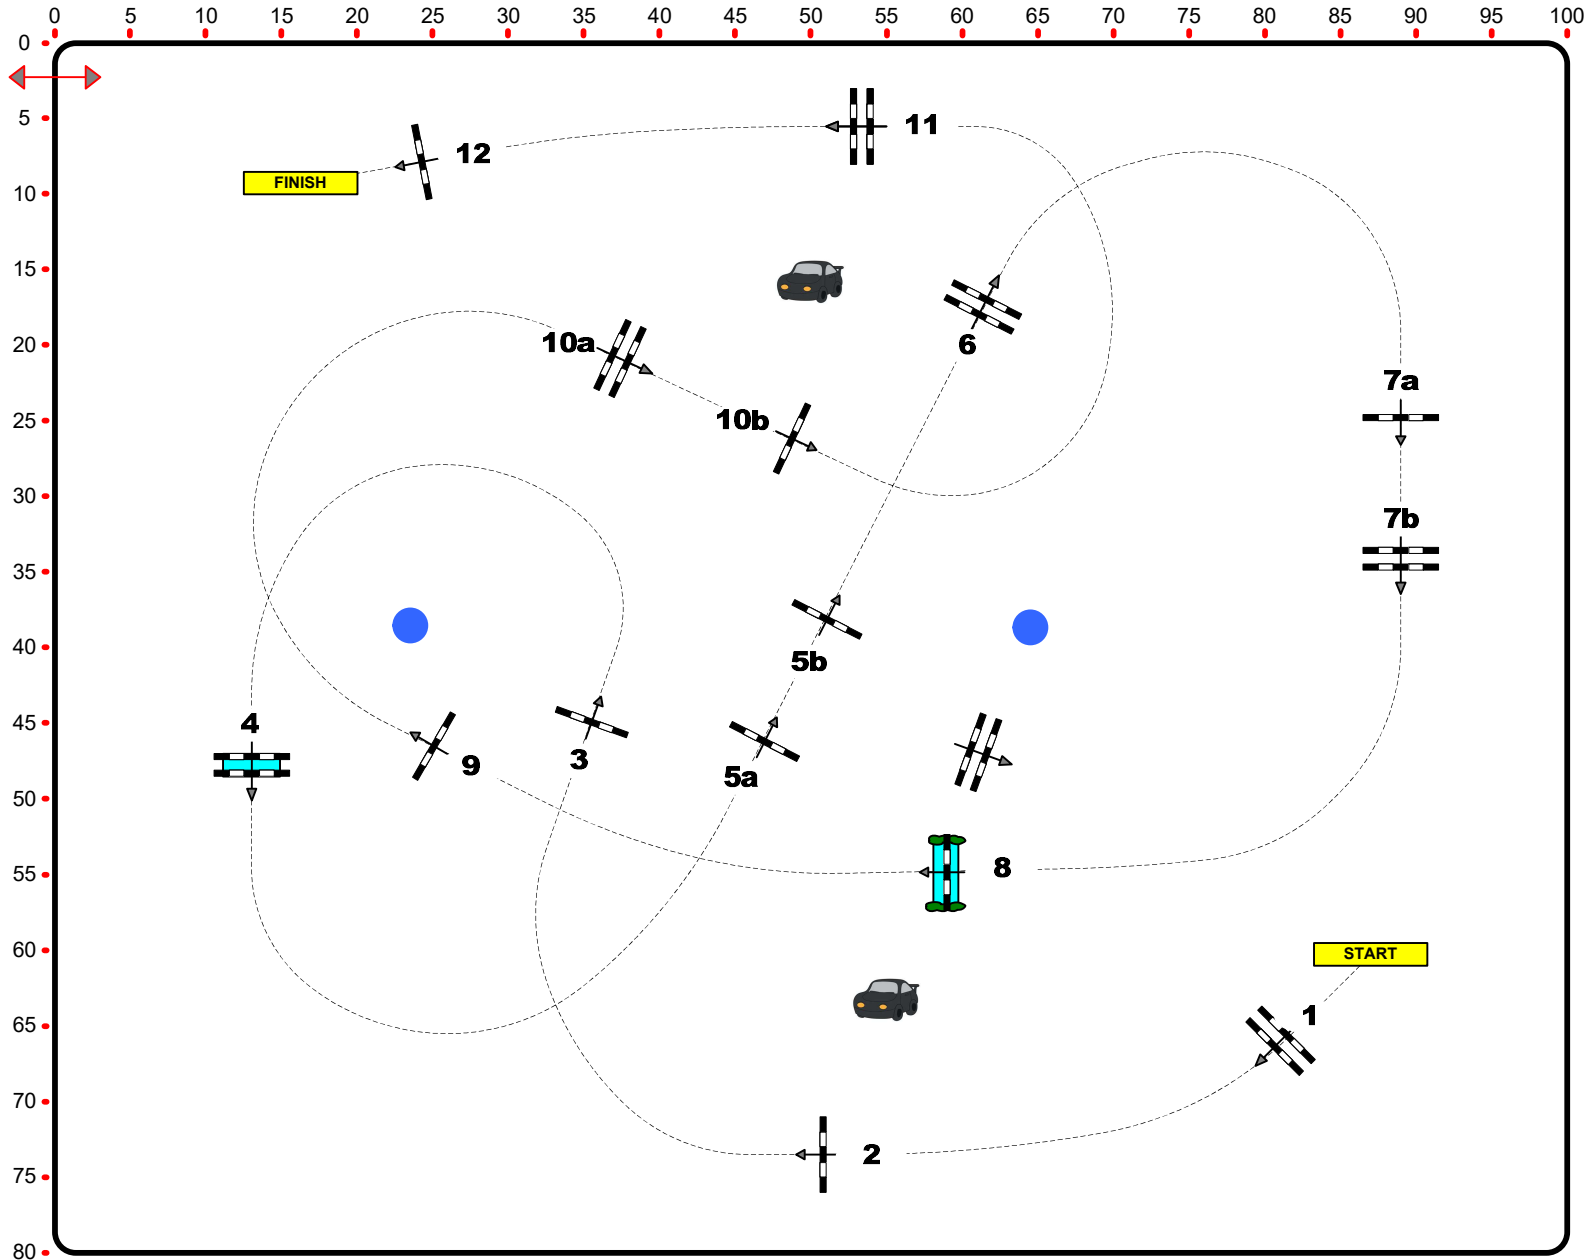

CSN5* - FHM - CCVM

Class No.: 4

1,45

A con cronometro sin desempate

Club de Campo
Villa de Madrid S.A.

Table: A
National RG:
Art. 238.2.1
Altura: 1,45 m

Vel: 375 m/min

Long: 0 m

T/C: 0 sec

T/ limit: 0 sec

Obstaculos: 12

Esfuerzos: 15