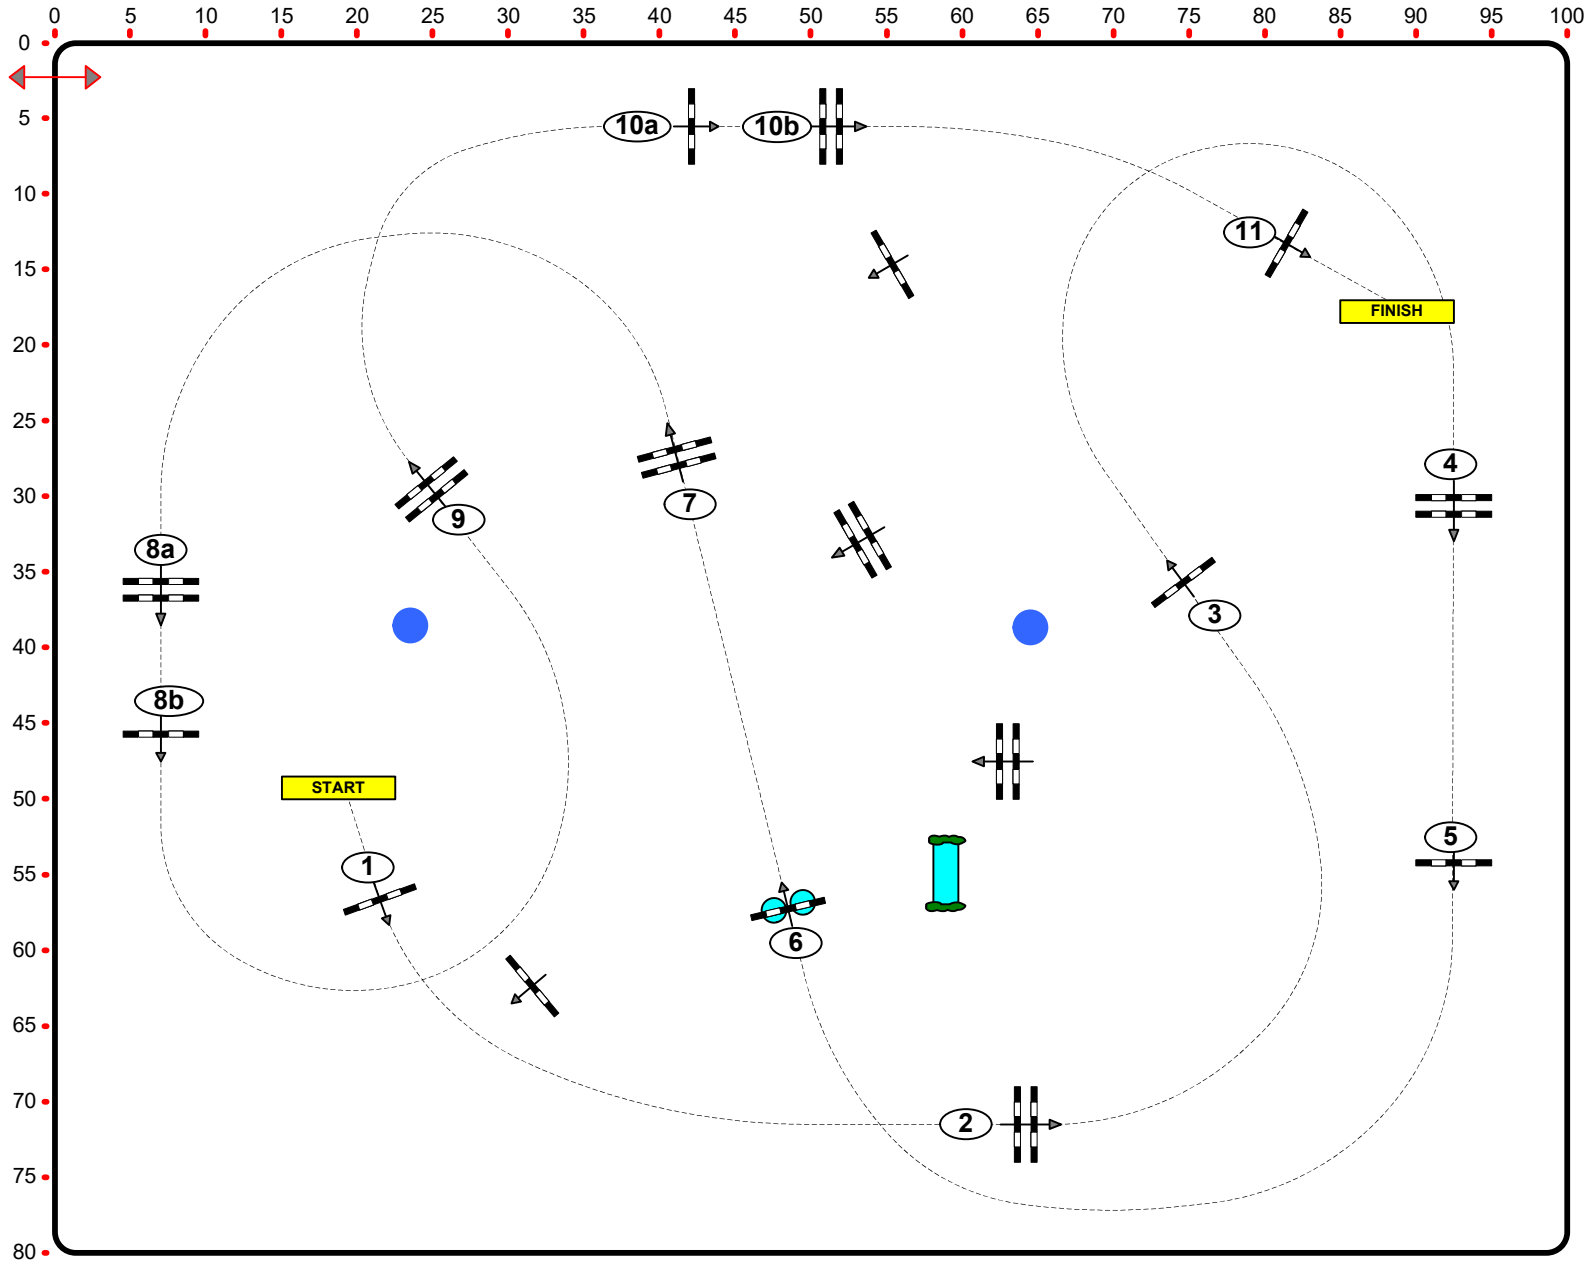

CSN5* - FHM - CCVM

Class No.: 6

1,30

A con cronometro sin desempate

Club de Campo
Villa de Madrid S.A.

Table: A
National RG:
Art. 238.21
Altura: 1,30 m

Vel: 350 m/min

Long: 0 m
T/C: 0 sec
T/ limit: 0 sec

Obstaculos: 0
Esfuerzos: 0