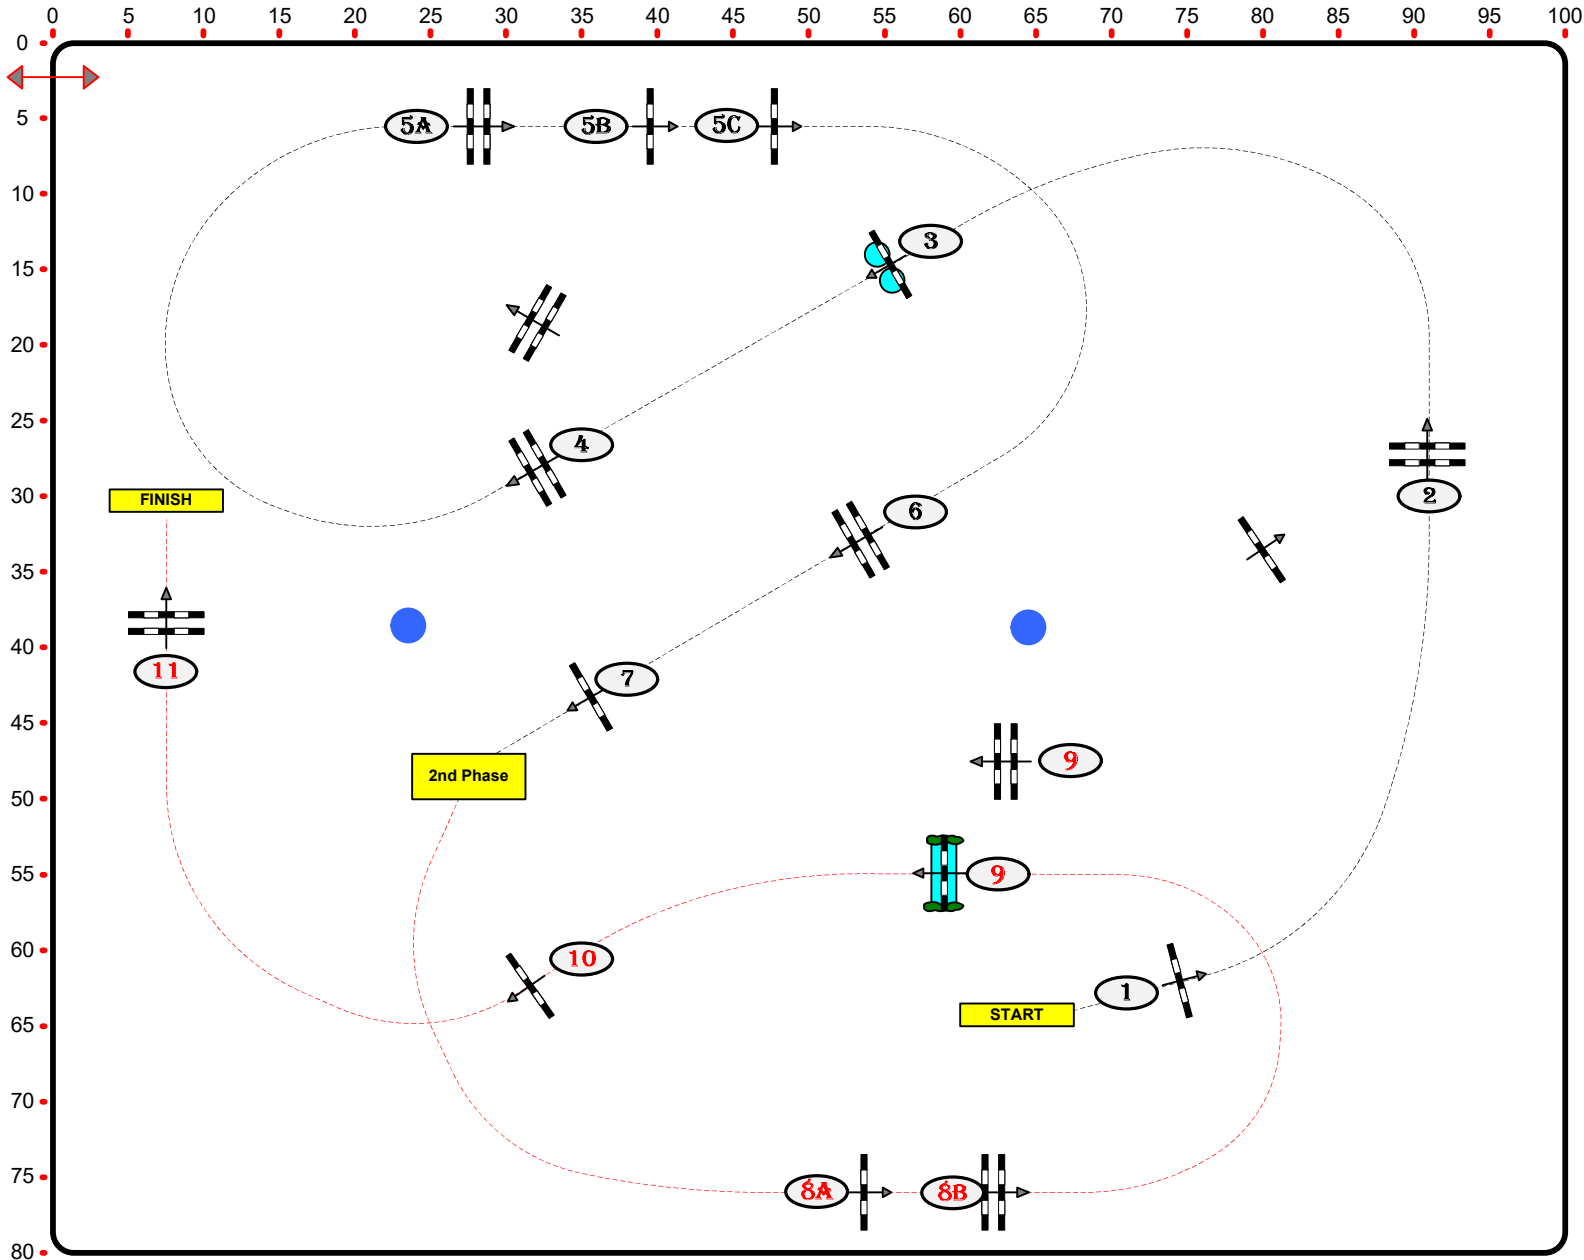

# CSN5\* - FHM - CCVM

Class No.: 7

1,40

Dos Fases Especial

Club de Campo  
Villa de Madrid S.A.

Table: A  
National RG:  
Art. 238.2.5  
Altura: 1,40 m

Vel: 375 m/min

Long: 0 m  
T/C: 0 sec  
T/ limit: 0 sec

Obstaculos: 7  
Esfuerzos: 9

2nd Phase:  
8ab,9,10,11  
Long: 0 m  
T/C: 0 sec  
T/limit: 0 sec