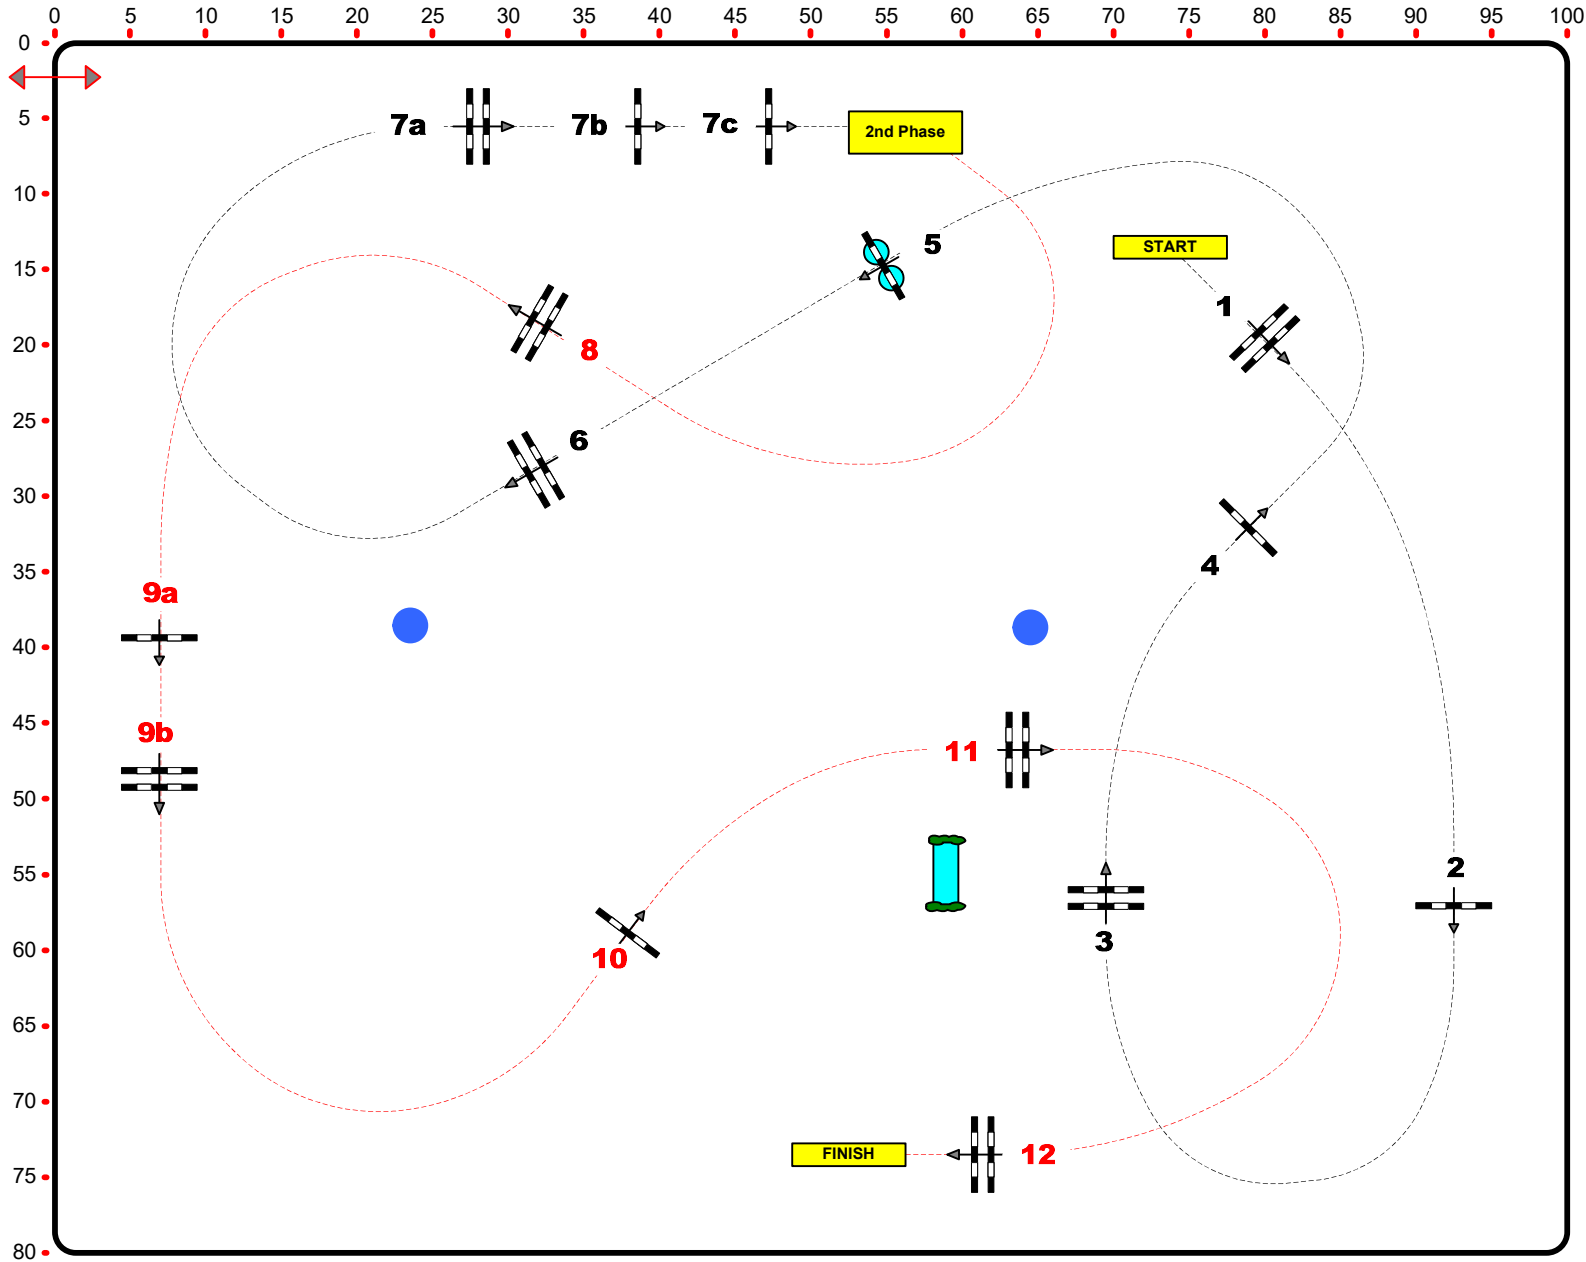

CSN5* - FHM - CCVM

Class No.: 8

1,45

Dos Fases Especial

Club de Campo
Villa de Madrid S.A.

Table: A
National RG:
Art. 274.2.5
Altura: 1,45 m

Vel: 375 m/min

Long: 0 m
T/C: 0 sec
T/limit: 0 sec

Obstaculos: 7
Esfuerzos: 9

2nd Phase:
8,9ab,10,11,12
Long: 0 m
T/C: 0 sec
T/limit: 0 sec