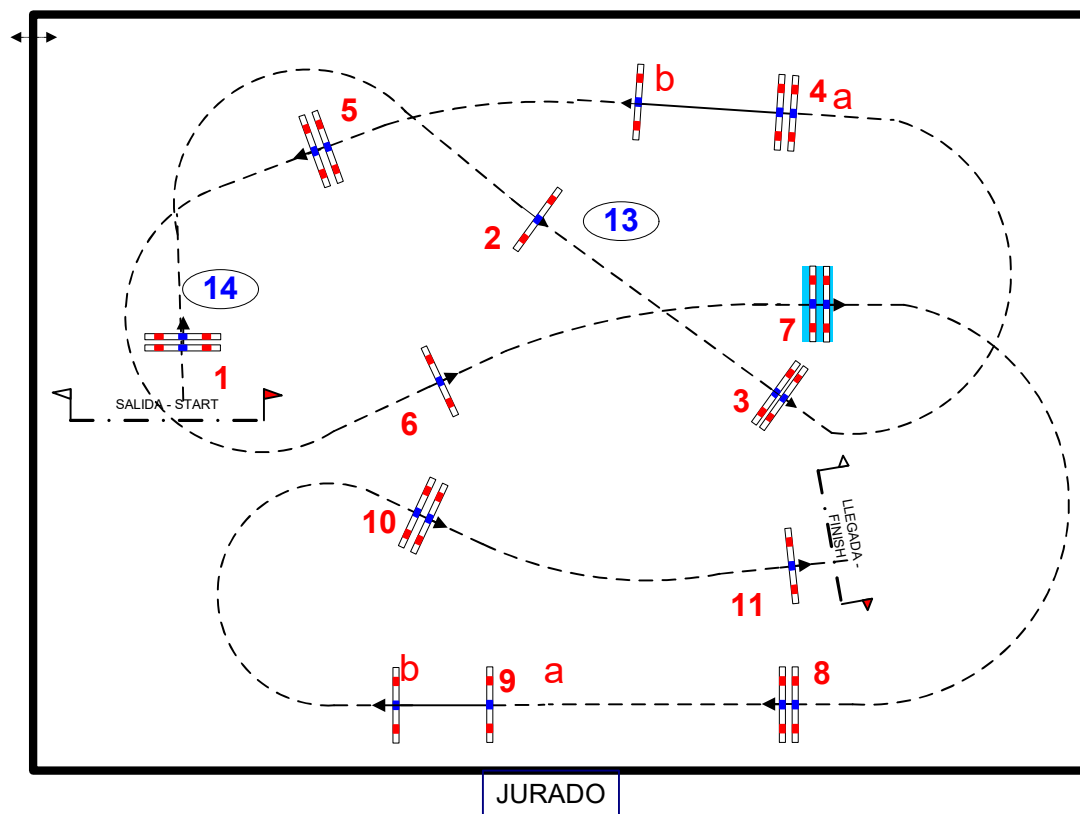

Desempate: 4a, 5, 9a,b, 10, 13, 14

National 238.2.2

Long: 360 m

Esfuerzos: 12

Long: 250 m

FEI RG / Art.

T/C: 72 sec

Ti/C: 50 sec

Altura: 0,80 m

T/ limit: 144 sec

T/ limit: 100 sec

Jefe de Pista:  
Isidro Suárez