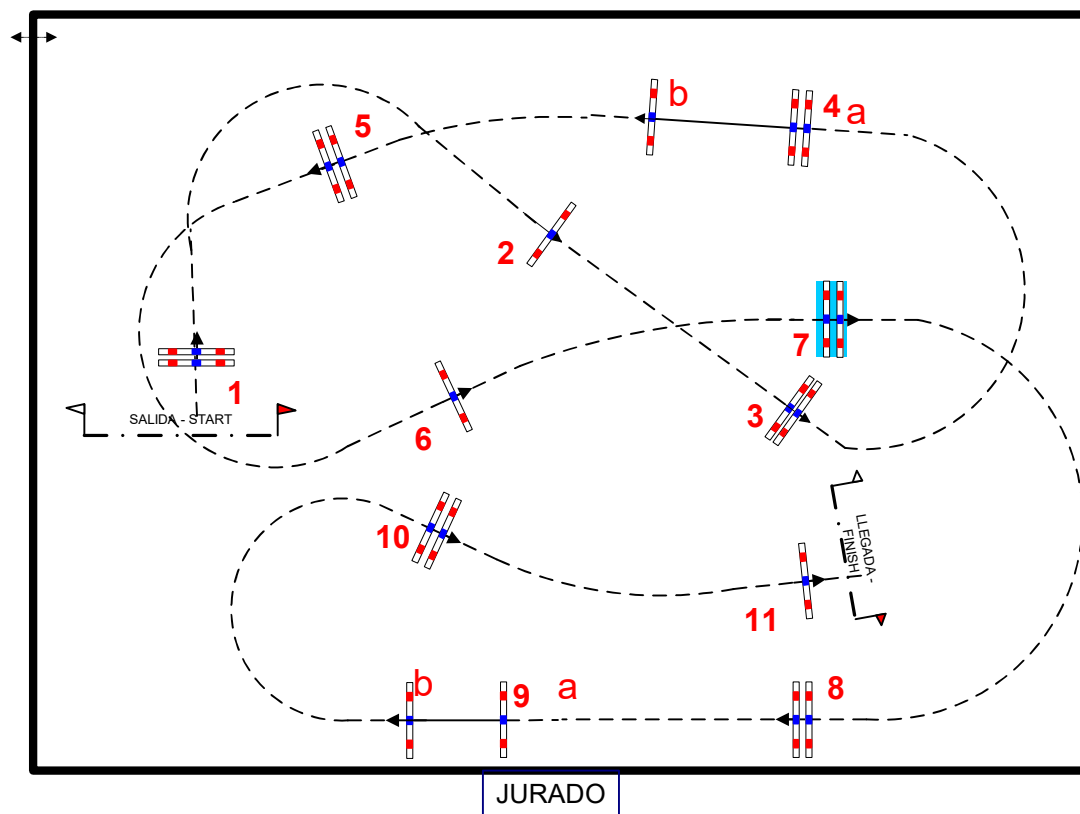

Class No.: 8

PONIS B2

A con cronometro

sábado, 27 de mayo de 2023

Start: 0:00

Baremo: A
National 238.2.1
FEI RG / Art.
Altura: 0,75 m

Vel: 300 m/min
Long: 390 m
T/C: 78 sec
T/ limit: 156 sec

Obstaculos: 10
Esfuerzos: 12

Desempate:
Long: 0 m
Ti/C: 0 sec
T/ limit: 0 sec

Jefe de Pista:
Isidro Suárez