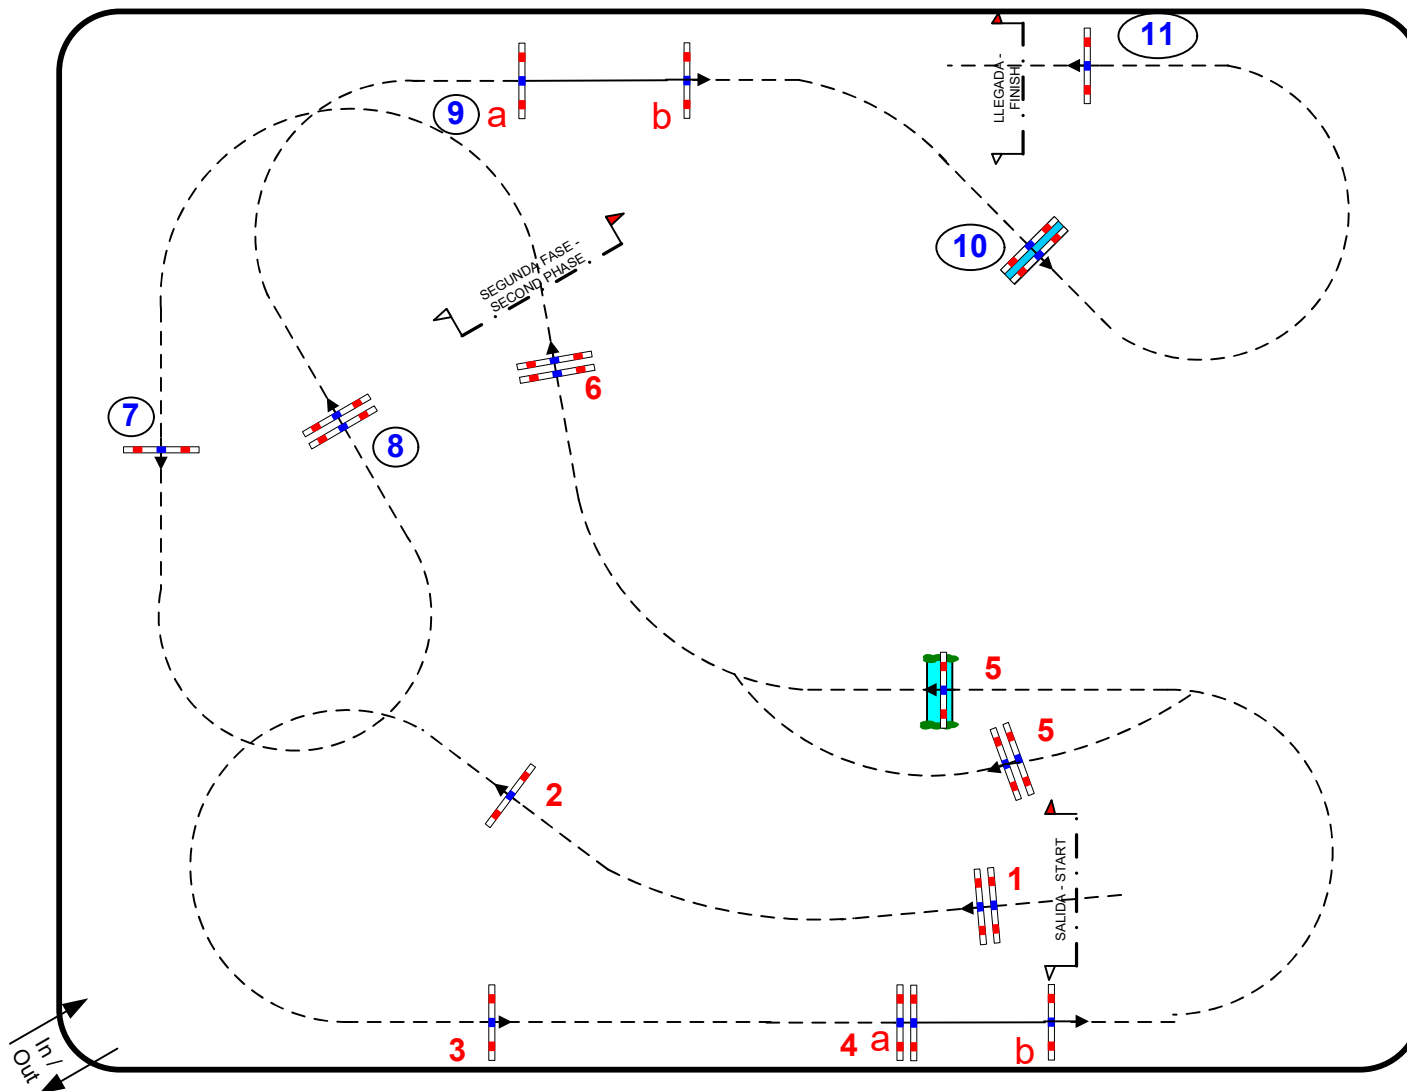

Class No.: 5

PONIS D2

2 Fases Especial

sábado, 27 de mayo de 2023

Start: 0:00

Baremo: A
National 274.2.5
FEI RG / Art.
Altura: 1,05 m

Vel: 325 m/min
Long: 240 m
T/C: 45 sec
T/ limit: 90 sec

Obstaculos: 6
Esfuerzos: 7

2 Fase: 7-11
Long: 260 m
Ti/C: 48 sec
T/ limit: 96 sec

Jefe de Pista:
Isidro Suárez