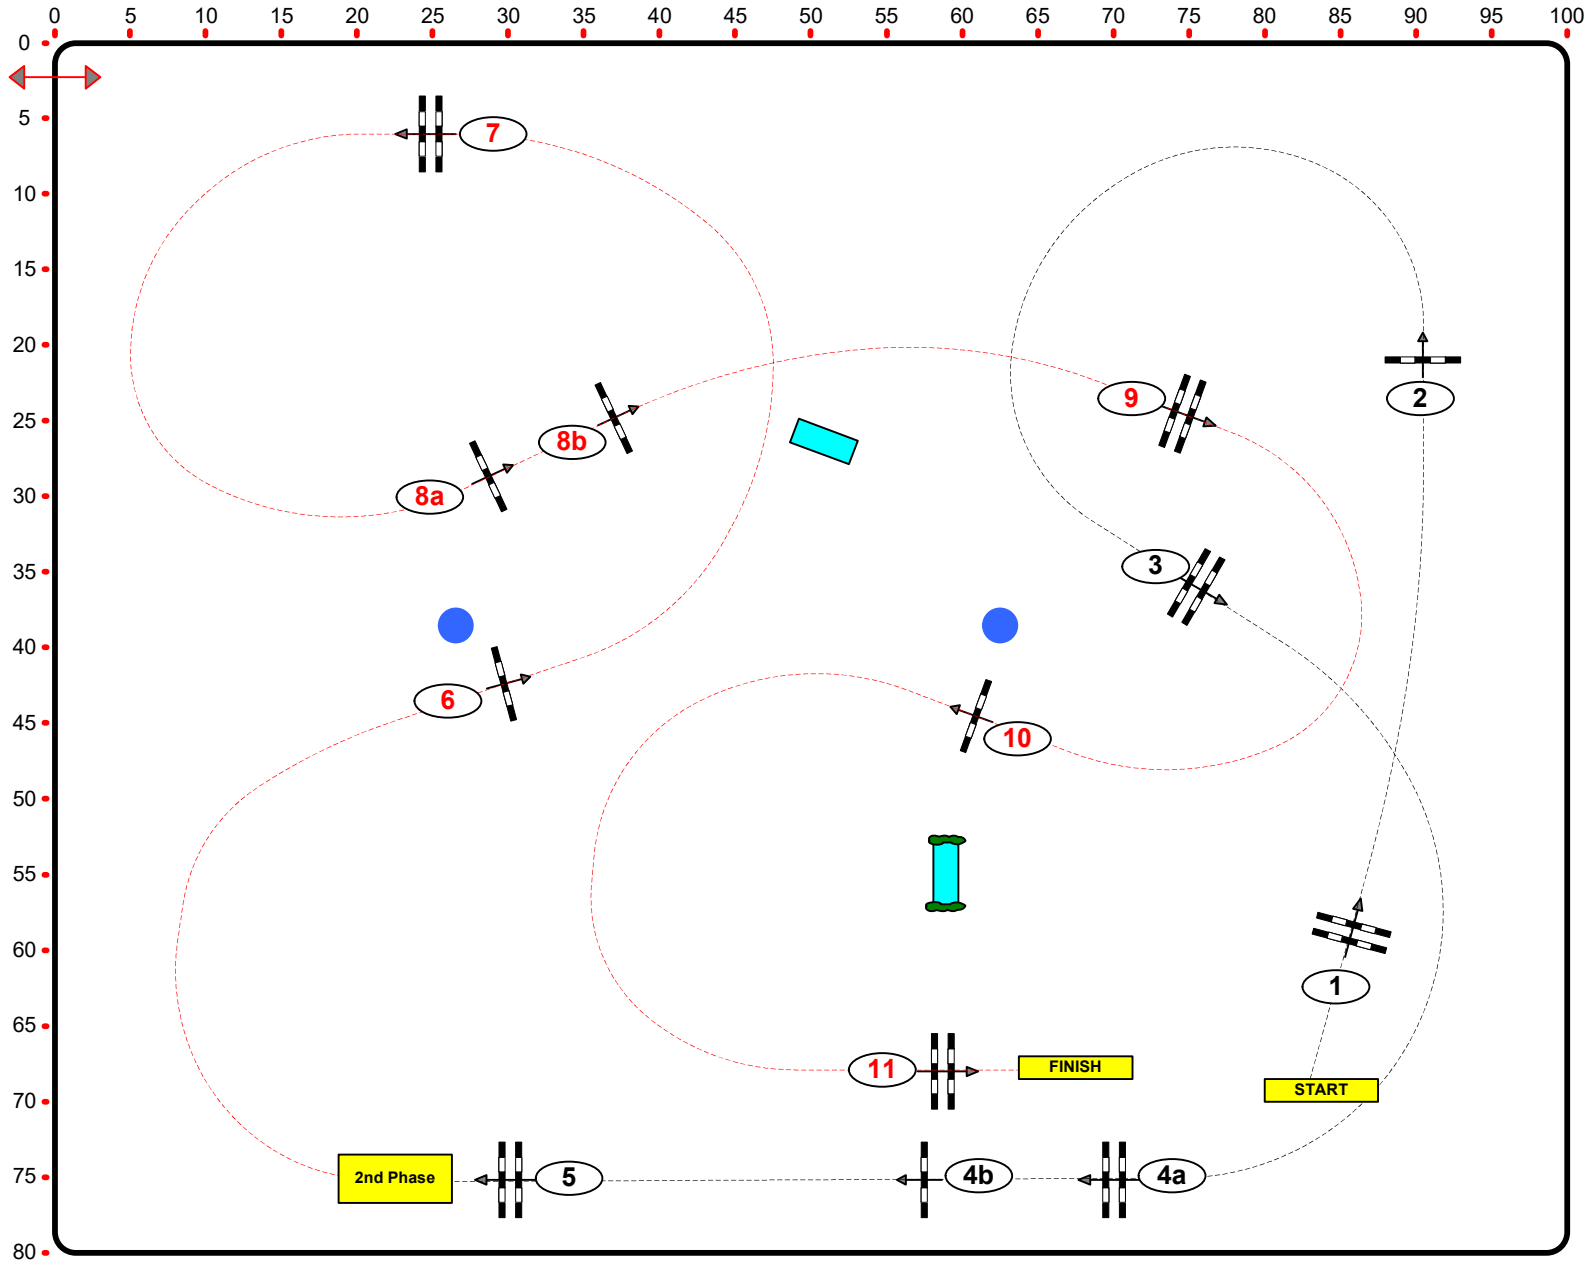

CSN5* - FHM - CCVM

Class No.: 9

1,20

Dos Fases Especial

Club de Campo
Villa de Madrid S.A.

Table: A
 National RG:
 Art. 274.2.5
 Altura: 1,20 m

Vel: 350 m/min

Long: 0 m

T/C: 0 sec

T/ limit: 0 sec

Obstaculos: 5

Esfuerzos: 6

2ª Fase:
6,7,8ab,9,10,11

Long: 0 m

T/C: 0 sec

T/limit: 0 sec