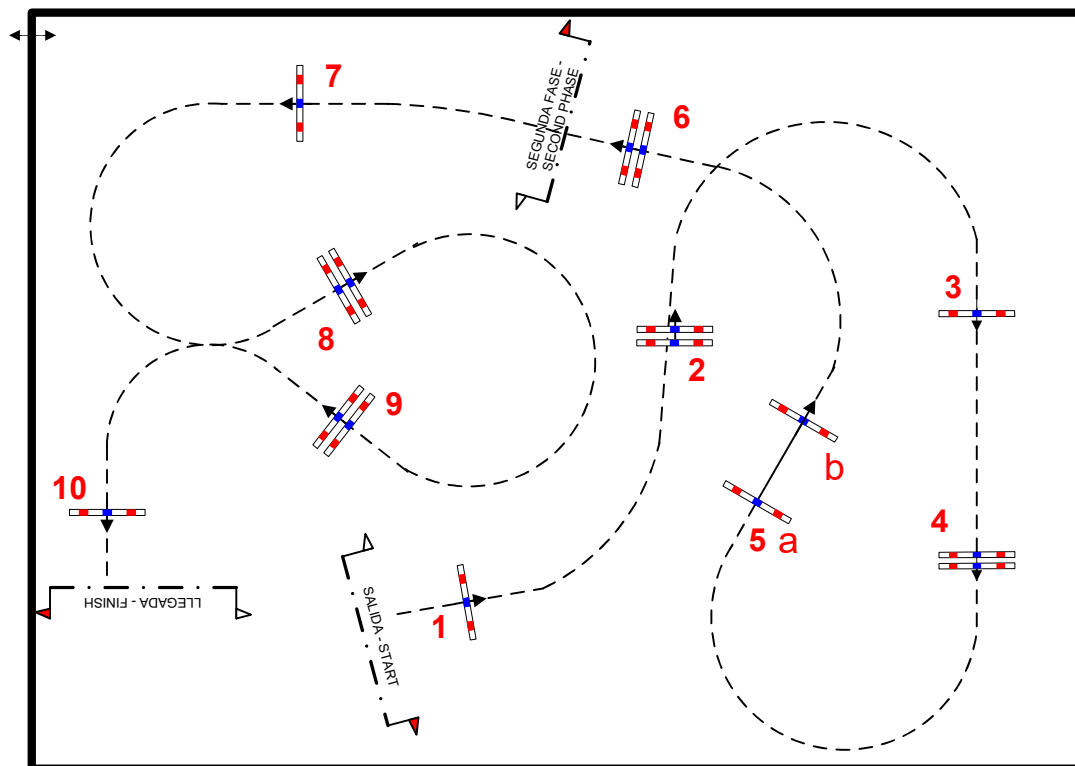

2 Fase: 7-10  
Long: 210 m  
Ti/C: 55 sec  
T/ limit: 110 sec

Class No.: 12

PONIS A

2 Fases Esp

domingo, 28 de mayo de 2023

Start: 0:00

Baremo: A  
National 274.2.5  
FEI RG / Art.  
Altura: 0,60 m

Vel: 250 m/min  
Long: 230 m  
T/C: 56 sec  
T/ limit: 112 sec

Obstaculos: 6  
Esfuerzos: 7

2 Fase: 7-10  
Long: 210 m  
Ti/C: 51 sec  
T/ limit: 102 sec

JURADO

Jefe de Pista:  
Isidro Suárez