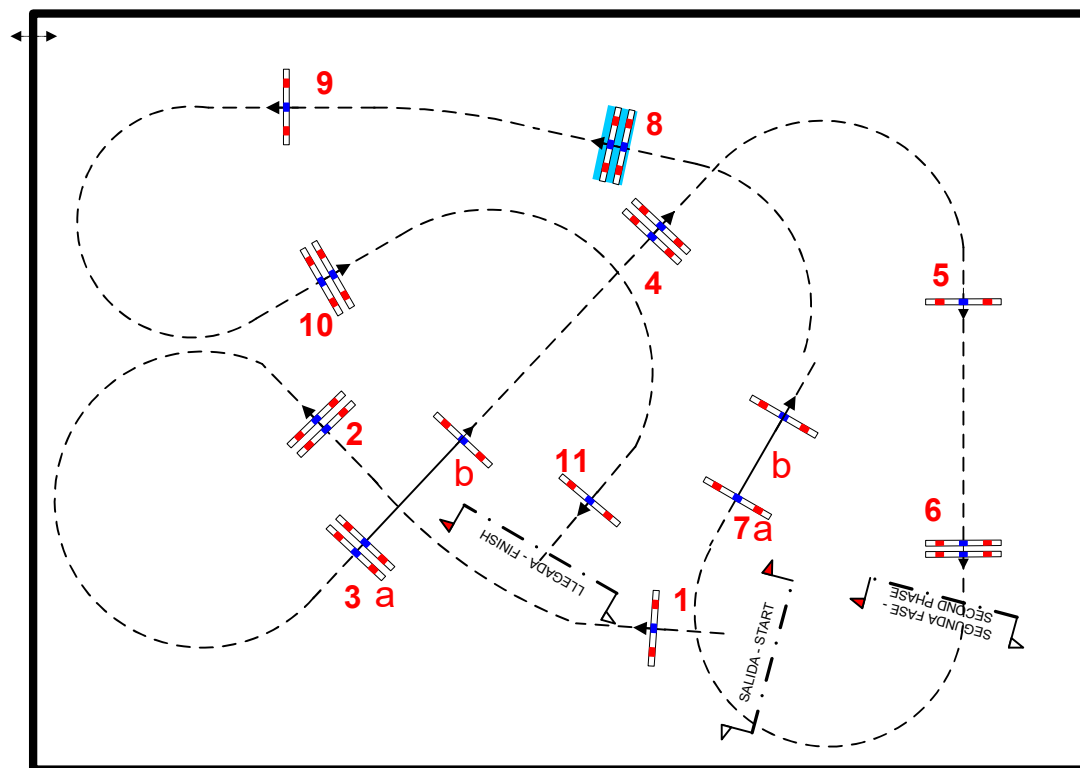

2 Fase: 7-11
Long: 240 m
Ti/C: 53 sec
T/ limit: 106 sec

Class No.: 14

PONIS B

2 Fases Especial

domingo, 28 de mayo de 2023

Start: 0:00

Baremo: A
National 274.2.5
FEI RG / Art.
Altura: 0,85 m

Vel: 300 m/min
Long: 290 m
T/C: 58 sec
T/ limit: 116 sec

Obstaculos: 6
Esfuerzos: 7

2 Fase: 7-11
Long: 240 m
Ti/C: 48 sec
T/ limit: 96 sec

JURADO

Jefe de Pista:
Isidro Suárez