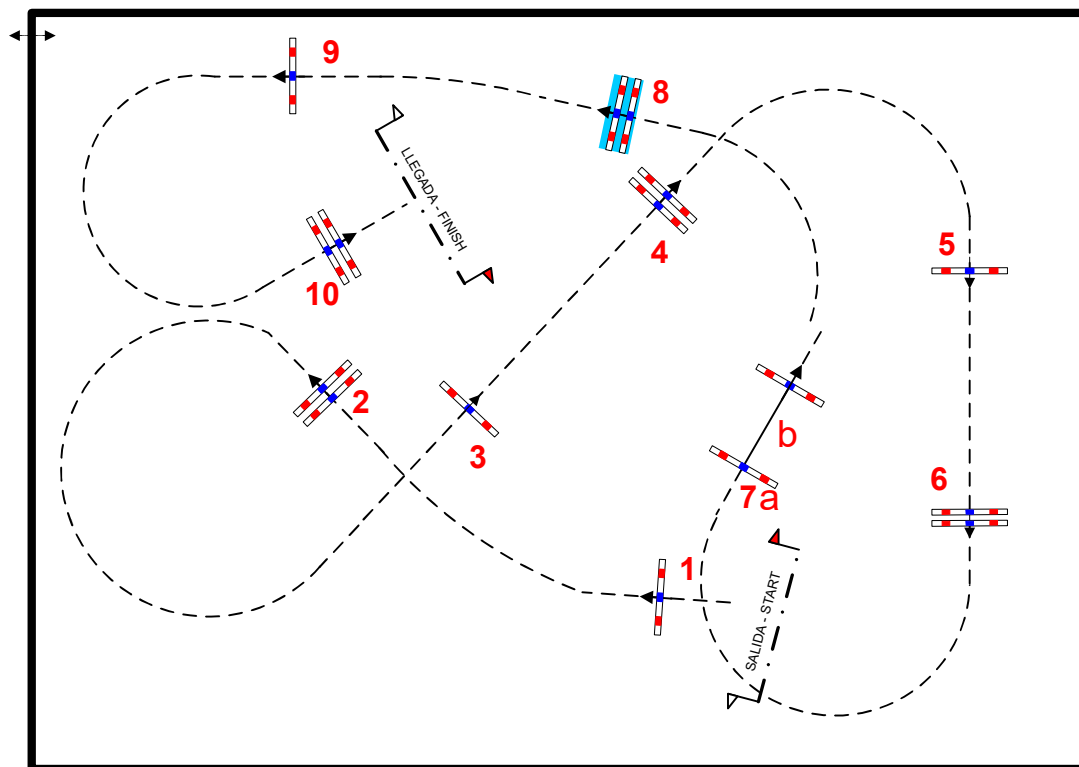

Desempate:
 Long: 0 m
 Ti/C: 0 sec
 T/ limit: 0 sec

Class No.: 00

PONIS D COMPLETO Y CYL

domingo, 28 de mayo de 2023

Start: 0:00

Baremo: A
 National 238.2.1
 FEI RG / Art.
 Altura: 0,95 m

Vel: 350 m/min
 Long: 400 m
 T/C: 69 sec
 T/ limit: 138 sec

Obstaculos: 10
 Esfuerzos: 11

Desempate:
 Long: 0 m
 Ti/C: 0 sec
 T/ limit: 0 sec

JURADO

*Jefe de Pista:
 Isidro Suárez*