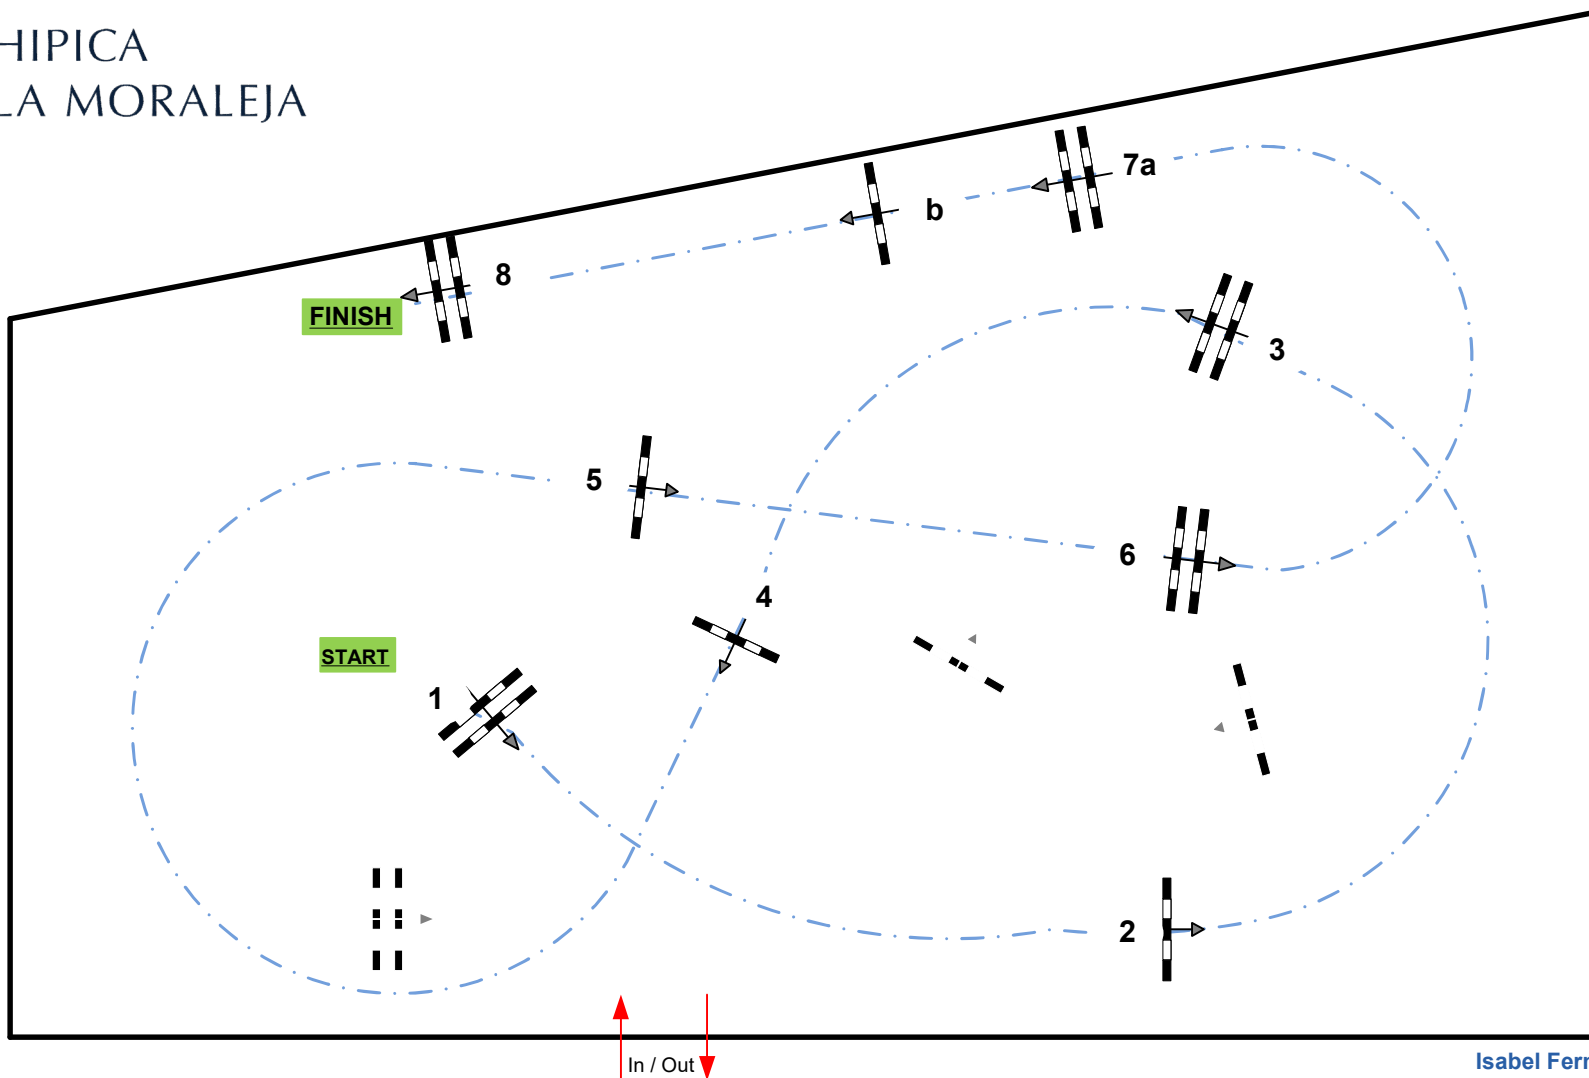

CAMPEONATO DE PONIS DE LA COMUNIDAD DE MADRID E INTERESCUELAS 23

A

Baremo: A
National
FEI RG / Art. 238.2.1
Altura: 0.45 m

Vel: 230 m/min
Long: 270 m
T/C: 71 sec
T/ limit: 142 sec

Obstaculos: 8
Esfuerzos: 9

HIPICA
LA MORALEJA

Isabel Fernández de Cañete