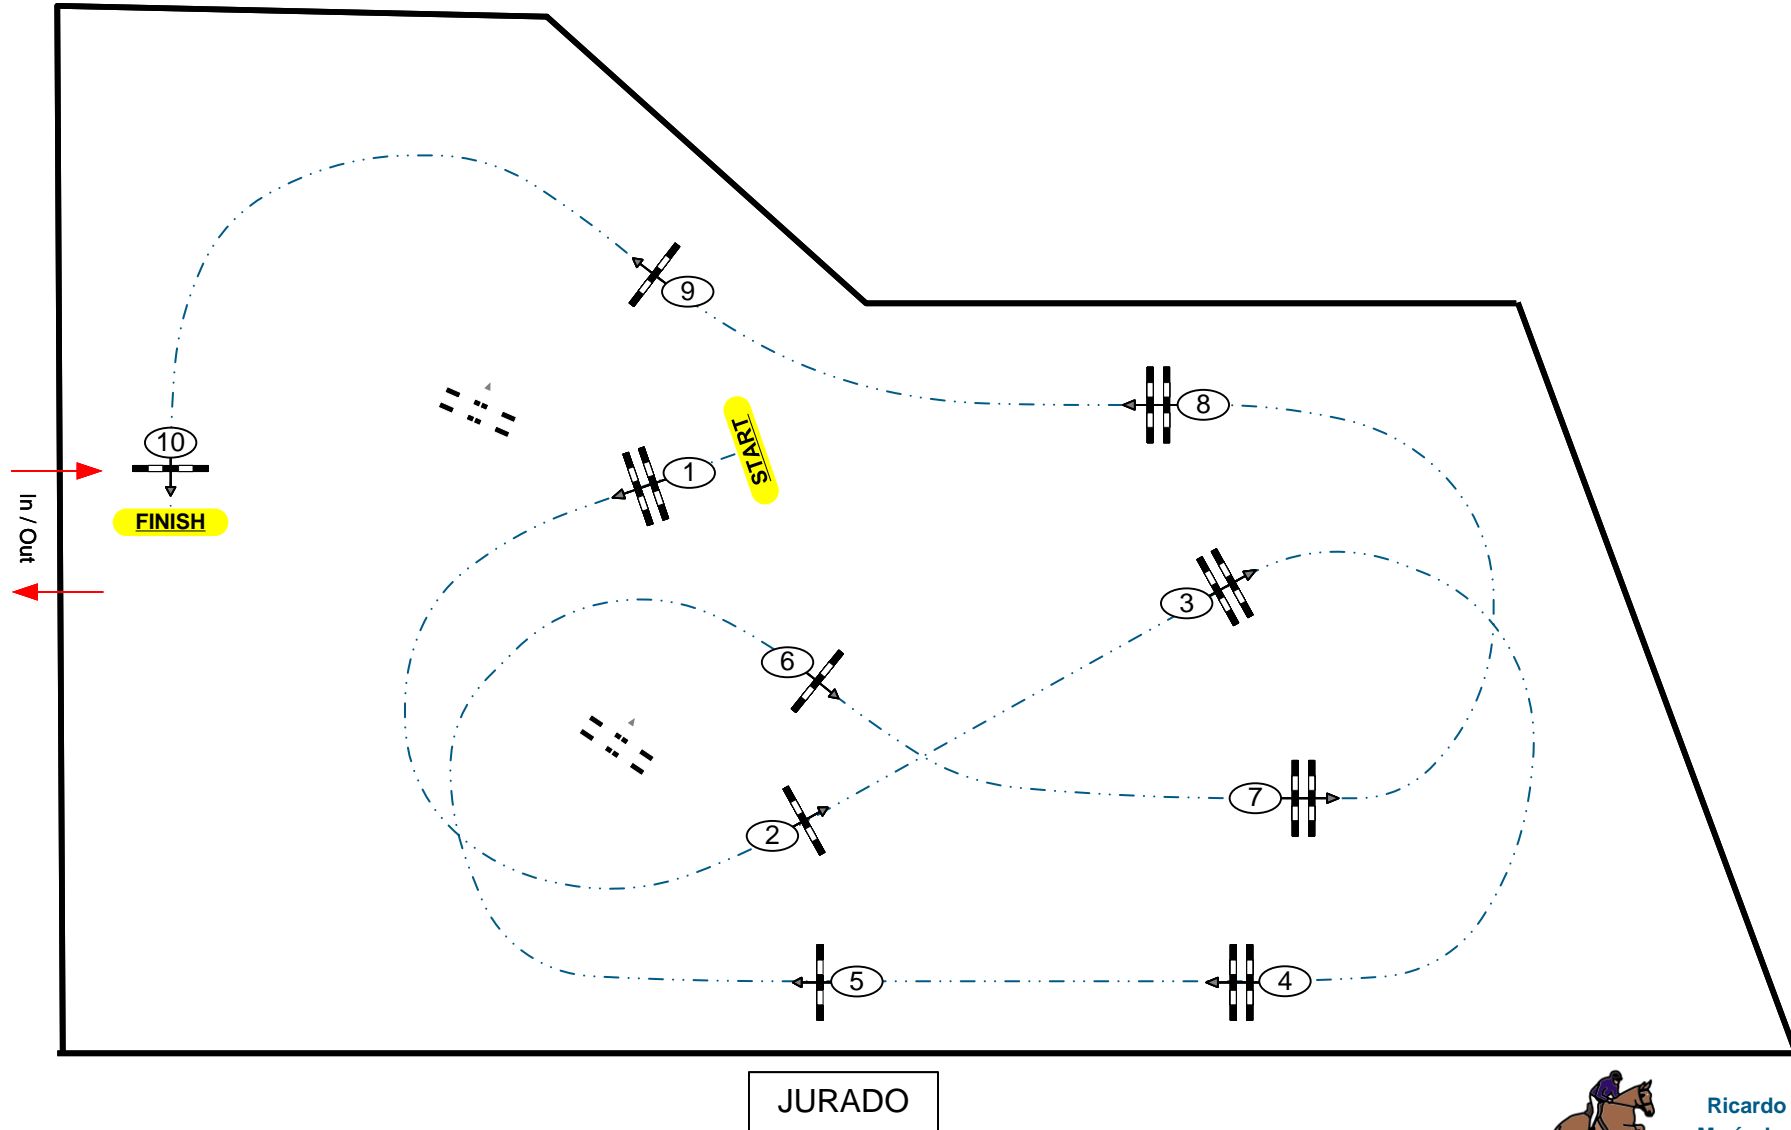

30 sep
01 oct

2 0 2 3

UCJC
SPORTS CLUB

CSN2* RACE

Baremo: A
National
FEI RG / Art. 238.1.1
Altura: 1.00/0.80 m

Vel: 325 m/min
Long: 420 m
T/C: 78 sec
T/ limit: 156 sec

Obstaculos: 10
Esfuerzos: 10

Desempate:
Long: 0 m
Ti/C: 0 sec
T/ limit: 0 sec