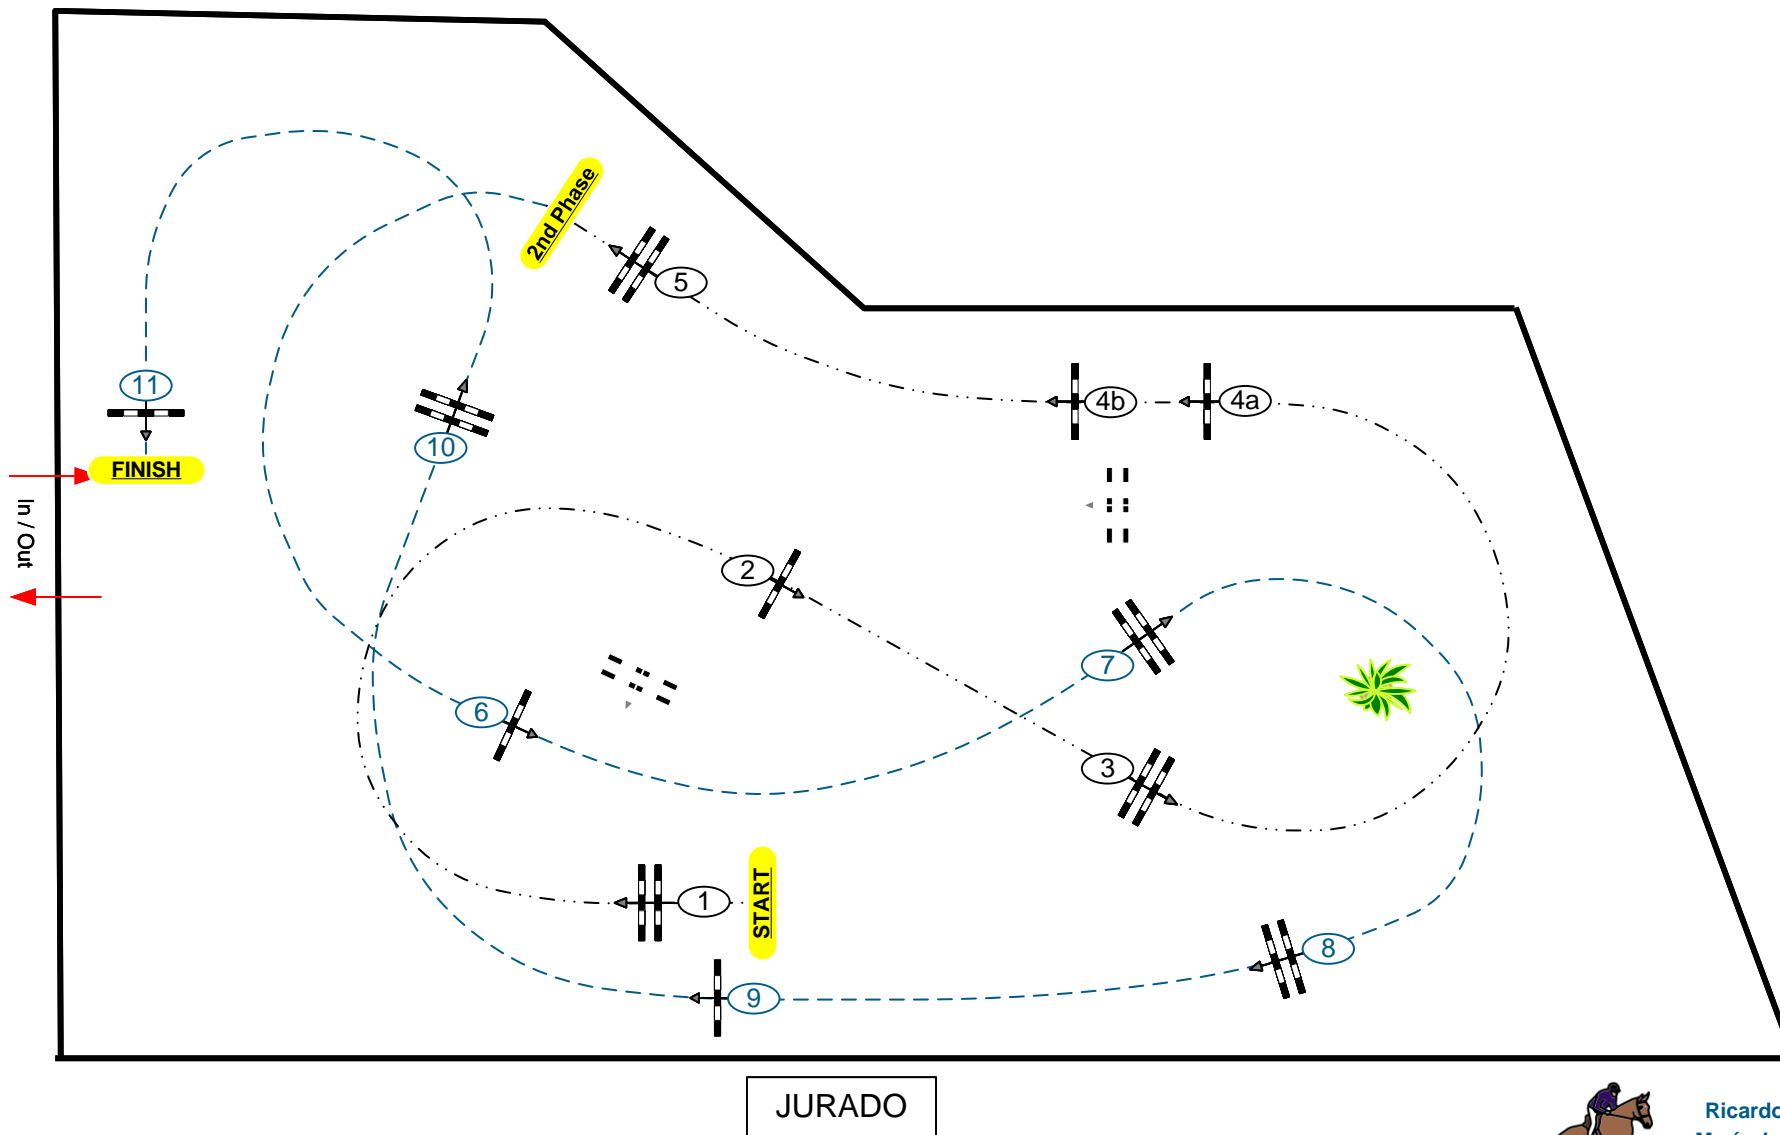

30 sep
01 oct

2 0 2 3

UCJC
SPORTS CLUB

CSN2* RACE

Baremo: A
National 2FE
FEI RG / Art. 274.2.5
Altura: 1.10 m

Vel: 325 m/min
Long: 205 m
T/C: 38 sec
T/ limit: 76 sec

Obstaculos: 11
Esfuerzos: 12

2ª fase: 6,7,8,9,10,11
Long: 275 m
Ti/C: 51 sec
T/ limit: 102 sec