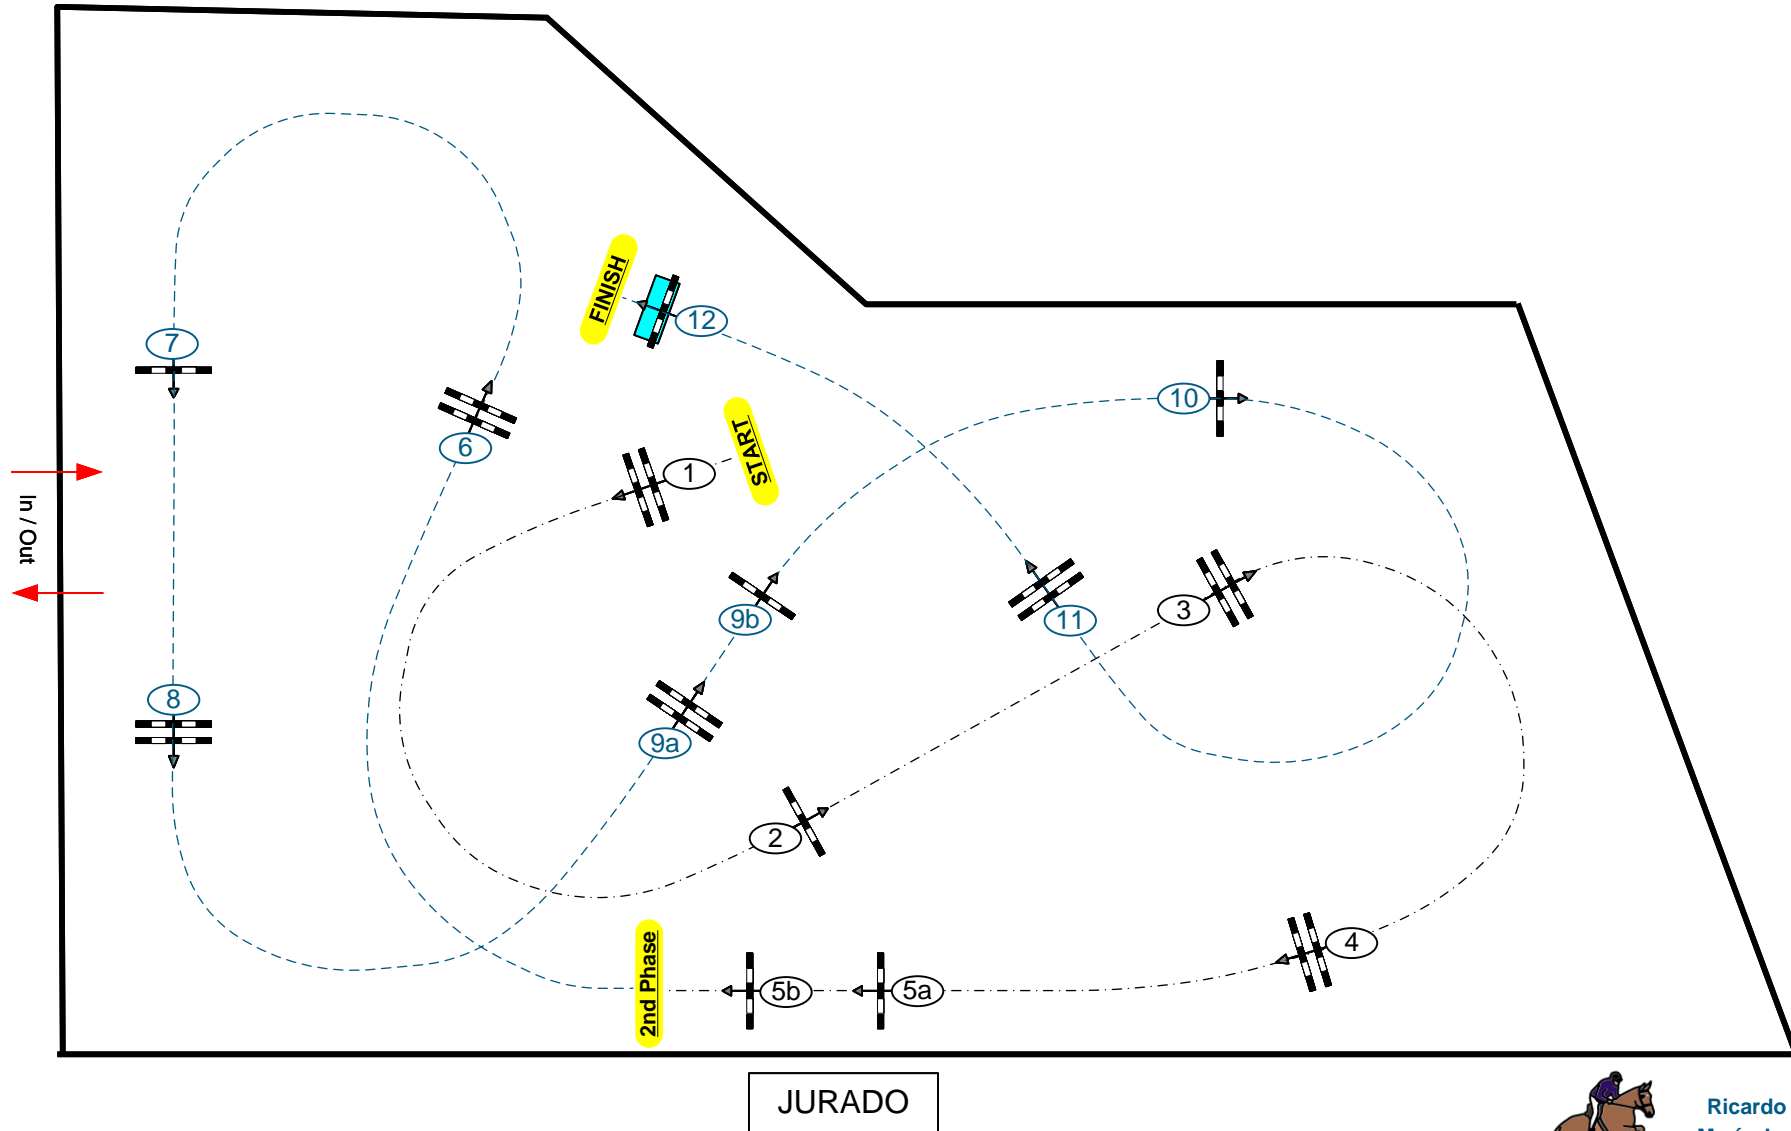

30 sep
01 oct

2 0 2 3

UCJC
SPORTS CLUB

CSN2* RACE

Baremo: A
National 2FE
FEI RG / Art. 274.2.5
Altura: 1.30 m

Vel: 350 m/min
Long: 200 m
T/C: 35 sec
T/ limit: 70 sec

Obstaculos: 12
Esfuerzos: 14

2ª fase: 6,7,8,9,10,11,12
Long: 300 m
Ti/C: 52 sec
T/ limit: 104 sec