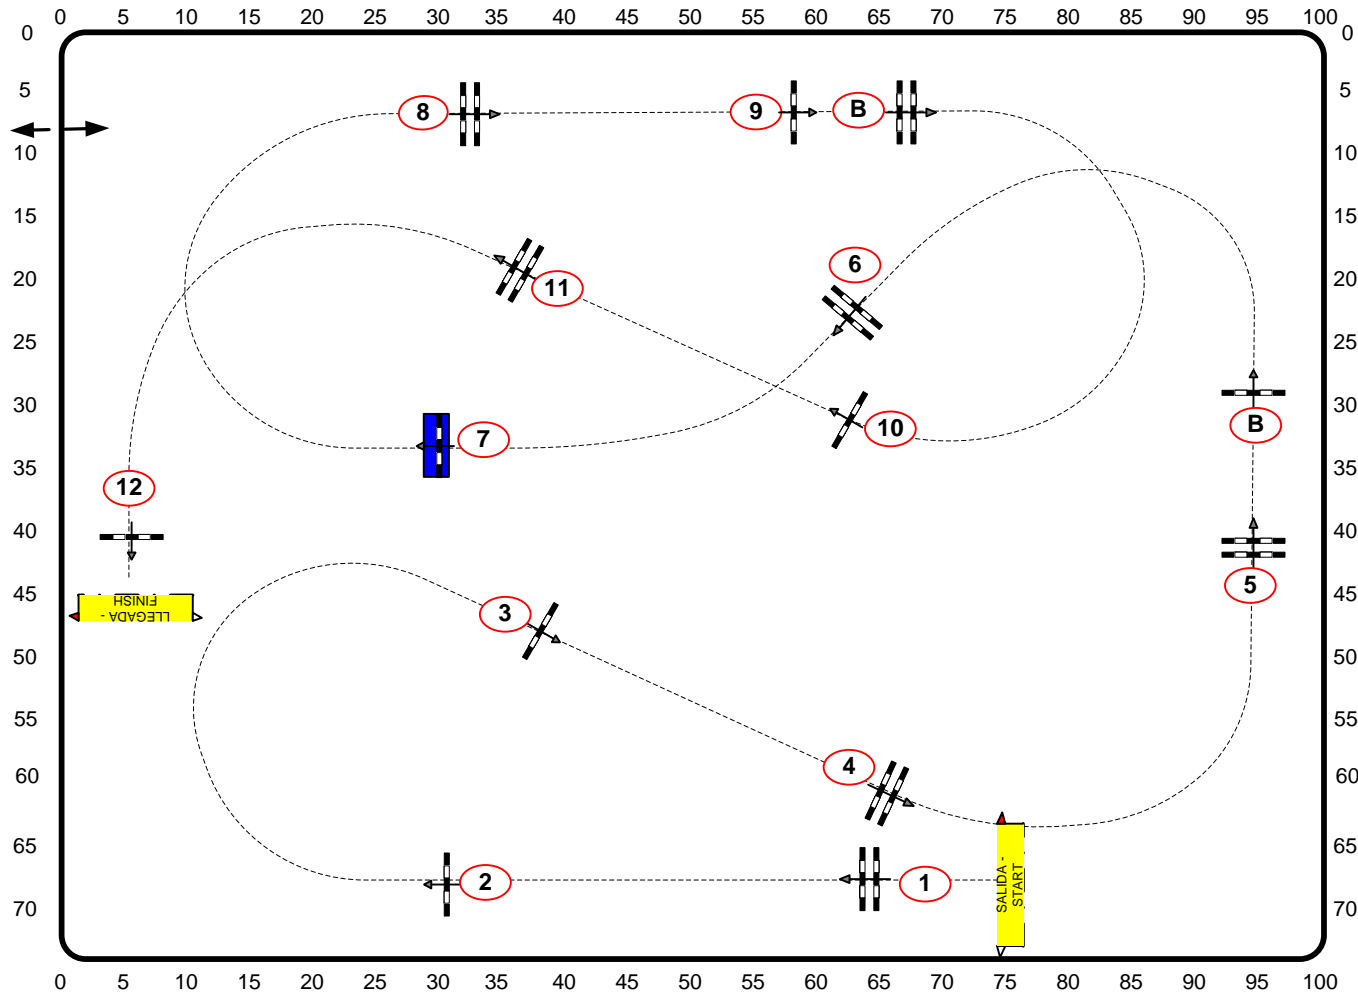

Federación Hípica de Madrid

Escuela de Equitación LAS CADENAS

23.25 febrero | 01.03 marzo 2024

Baremo: A
National A CC
FEI RG / Art. 238.2.1
Altura: 1,35 m

Vel: 350 m/min
Long: 500 m
T/C: 86 sec
T/ limit: 172 sec

Obstaculos: 12
Esfuerzos: 14

Desempate:
Long: 0 m
Ti/C: 0 sec
T/ limit: 0 sec

24/02/24

135

JURY