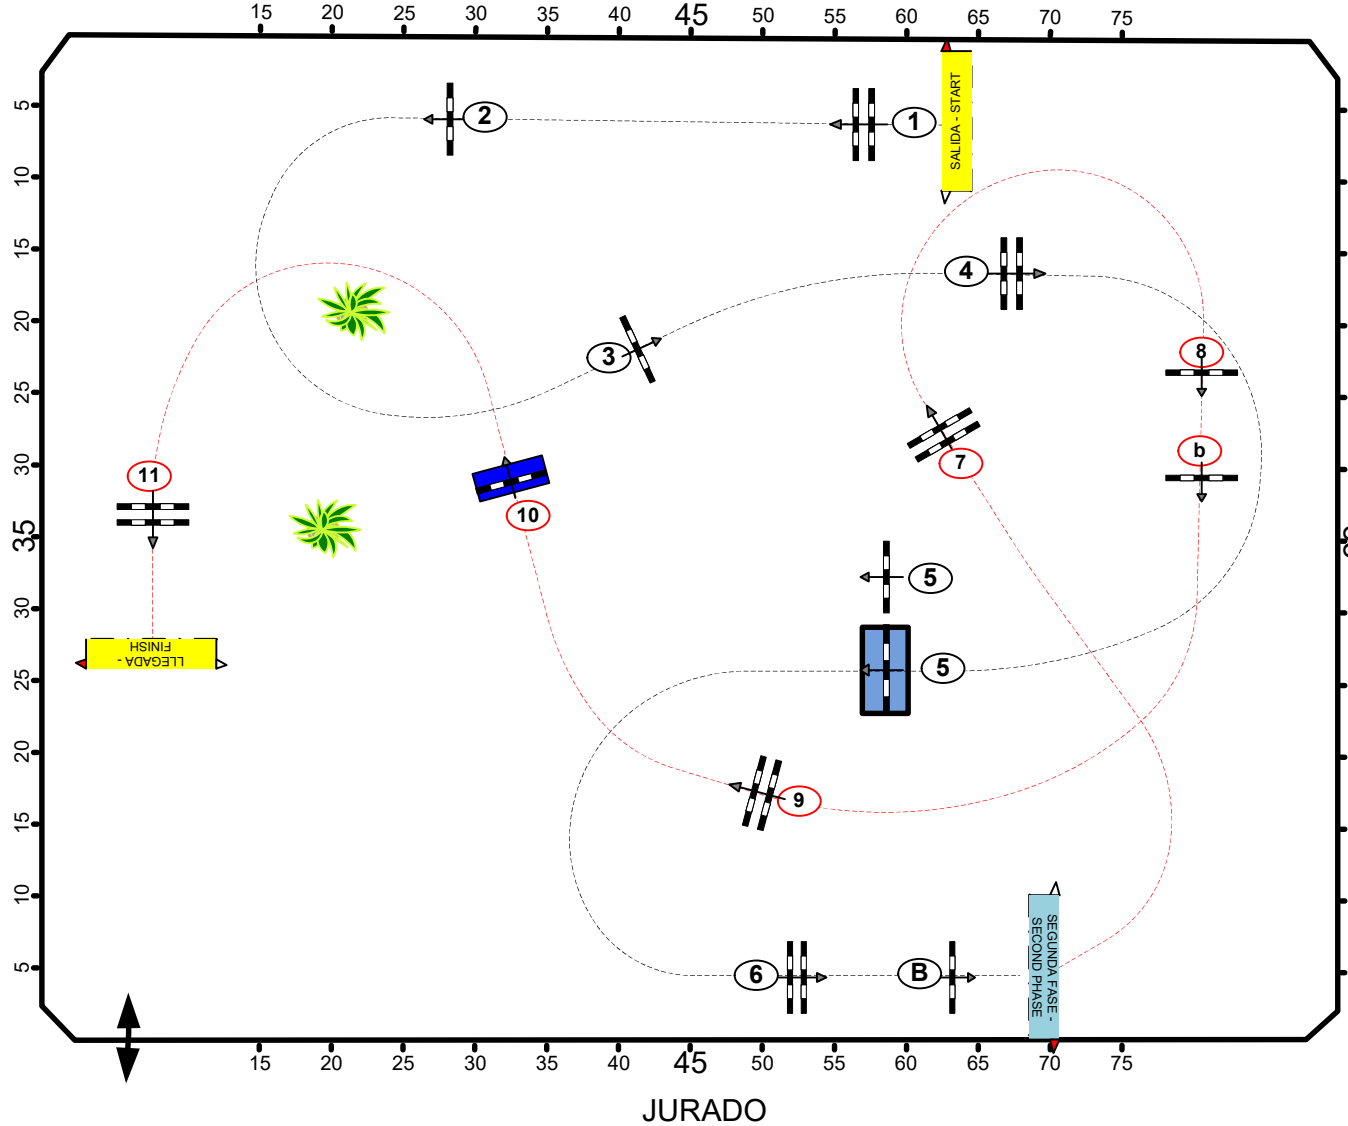

CONCURSO NACIONAL DE PONIS
PRECAMPEONATO DE ESPAÑA
CAMPEONATO CYL · CCE

25 AL 26 MAYO 2024
 SALTO · CCE

Baremo: A
 National 2 F.E.
 FEI RG / Art. 274.2
 Altura: 1.05 m

Vel: 325 m/min
 Long: 230 m
 T/C: 43 sec
 T/ limit: 86 sec

Obstaculos: 11
 Esfuerzos: 13

Desempate: 7,8AB,9,10,11
 Long: 230 m
 Ti/C: 43 sec
 T/ limit: 86 sec

PISTA CENTRAL

- C
- 1.05
- Vel 325
- 2 F.E.

Course Designer
 José Rodríguez
 Fco. Gabriel Velasco