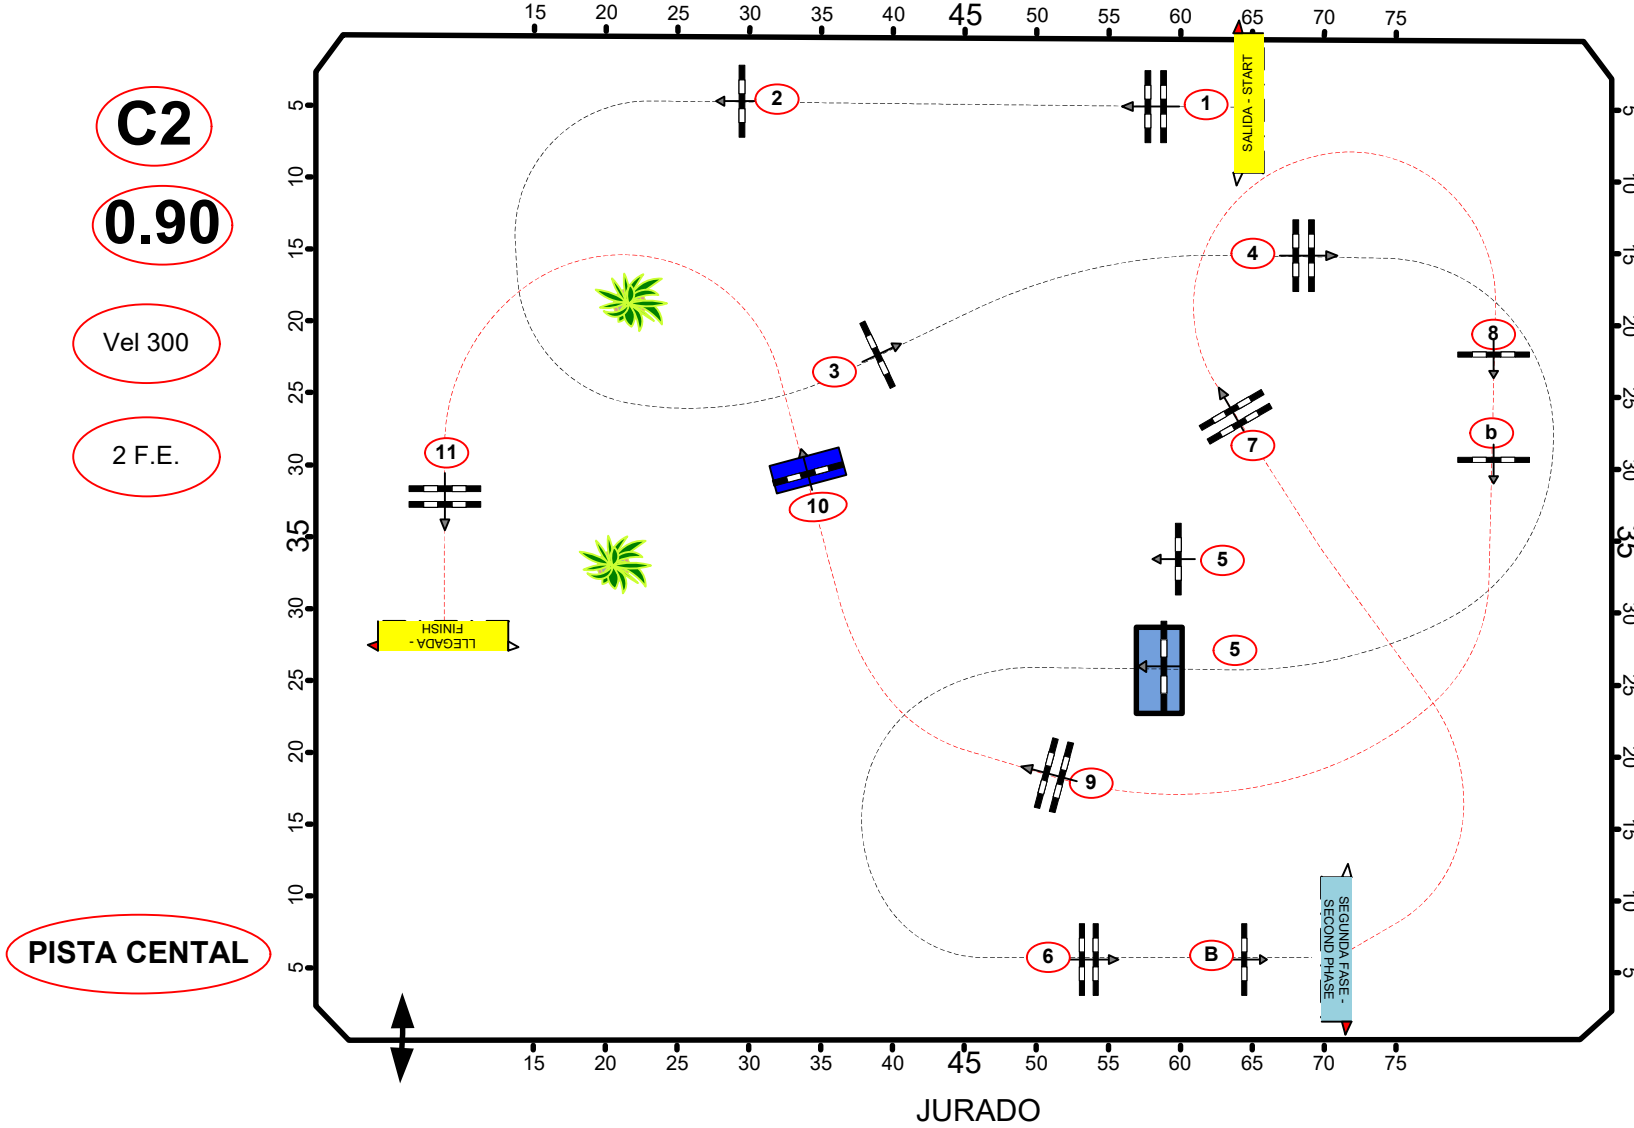

CONCURSO NACIONAL DE PONIS

PRECAMPEONATO DE ESPAÑA

CAMPEONATO CYL · CCE

NOS IMPULSA

25 AL 26 MAYO 2024

SALTO · CCE

Baremo: A
National 2 F.E.
FEI RG / Art. 274.2
Altura: 0.90 m

Vel: 300 m/min
Long: 230 m
T/C: 46 sec
T/ limit: 92 sec

Obstaculos: 11
Esfuerzos: 13

Desempeate: 7,8AB,9,10,11
Long: 230 m
Ti/C: 46 sec
T/ limit: 92 sec

Course Designer
José Rodríguez
Fco. Gabriel Velasco