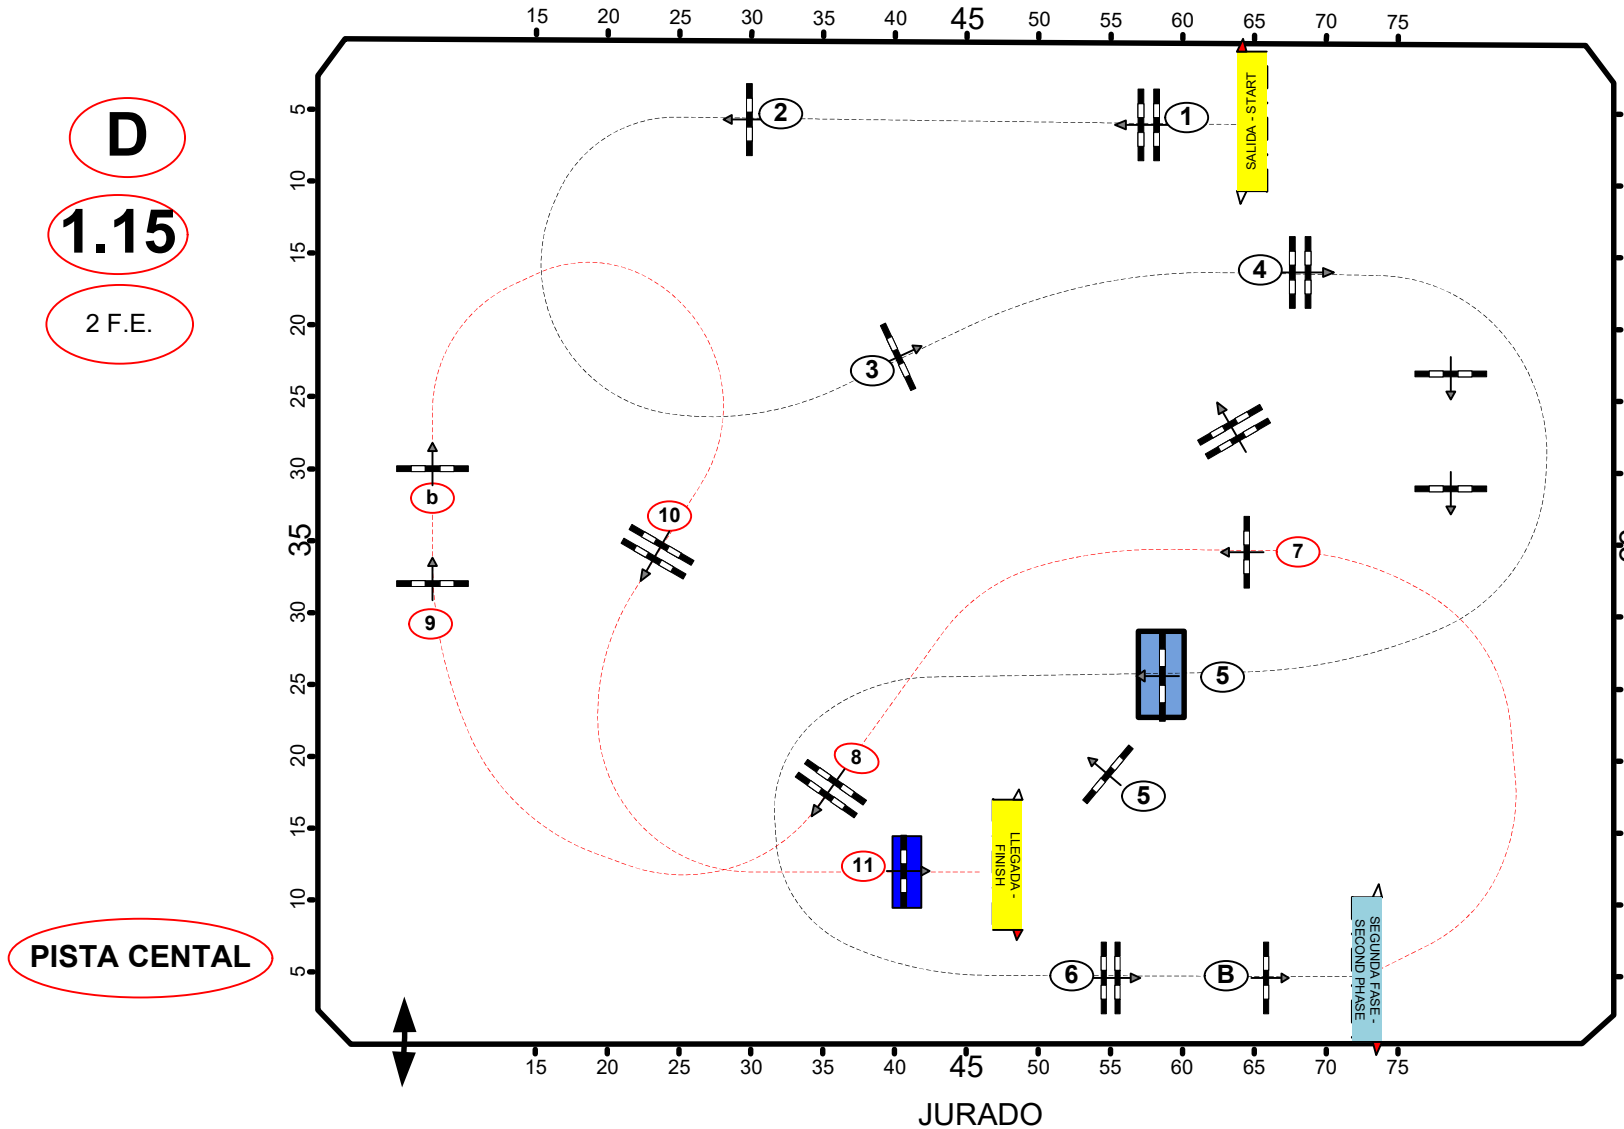

**CONCURSO NACIONAL DE PONIS**  
**PRECAMPEONATO DE ESPAÑA**  
**CAMPEONATO CYL · CCE**

25 AL 26 MAYO 2024

SALTO · CCE

Baremo: A  
 National 2 F.E.  
 FEI RG / Art. 274.2  
 Altura: 1,15 m

Vel: 350 m/min  
 Long: 245 m  
 T/C: 42 sec  
 T/ limit: 84 sec

Obstaculos: 11  
 Esfuerzos: 13

Desempate: 7,8,9AB,10,11  
 Long: 220 m  
 Ti/C: 38 sec  
 T/ limit: 76 sec

*Course Designer*  
 José Rodríguez  
 Fco. Gabriel Velasco