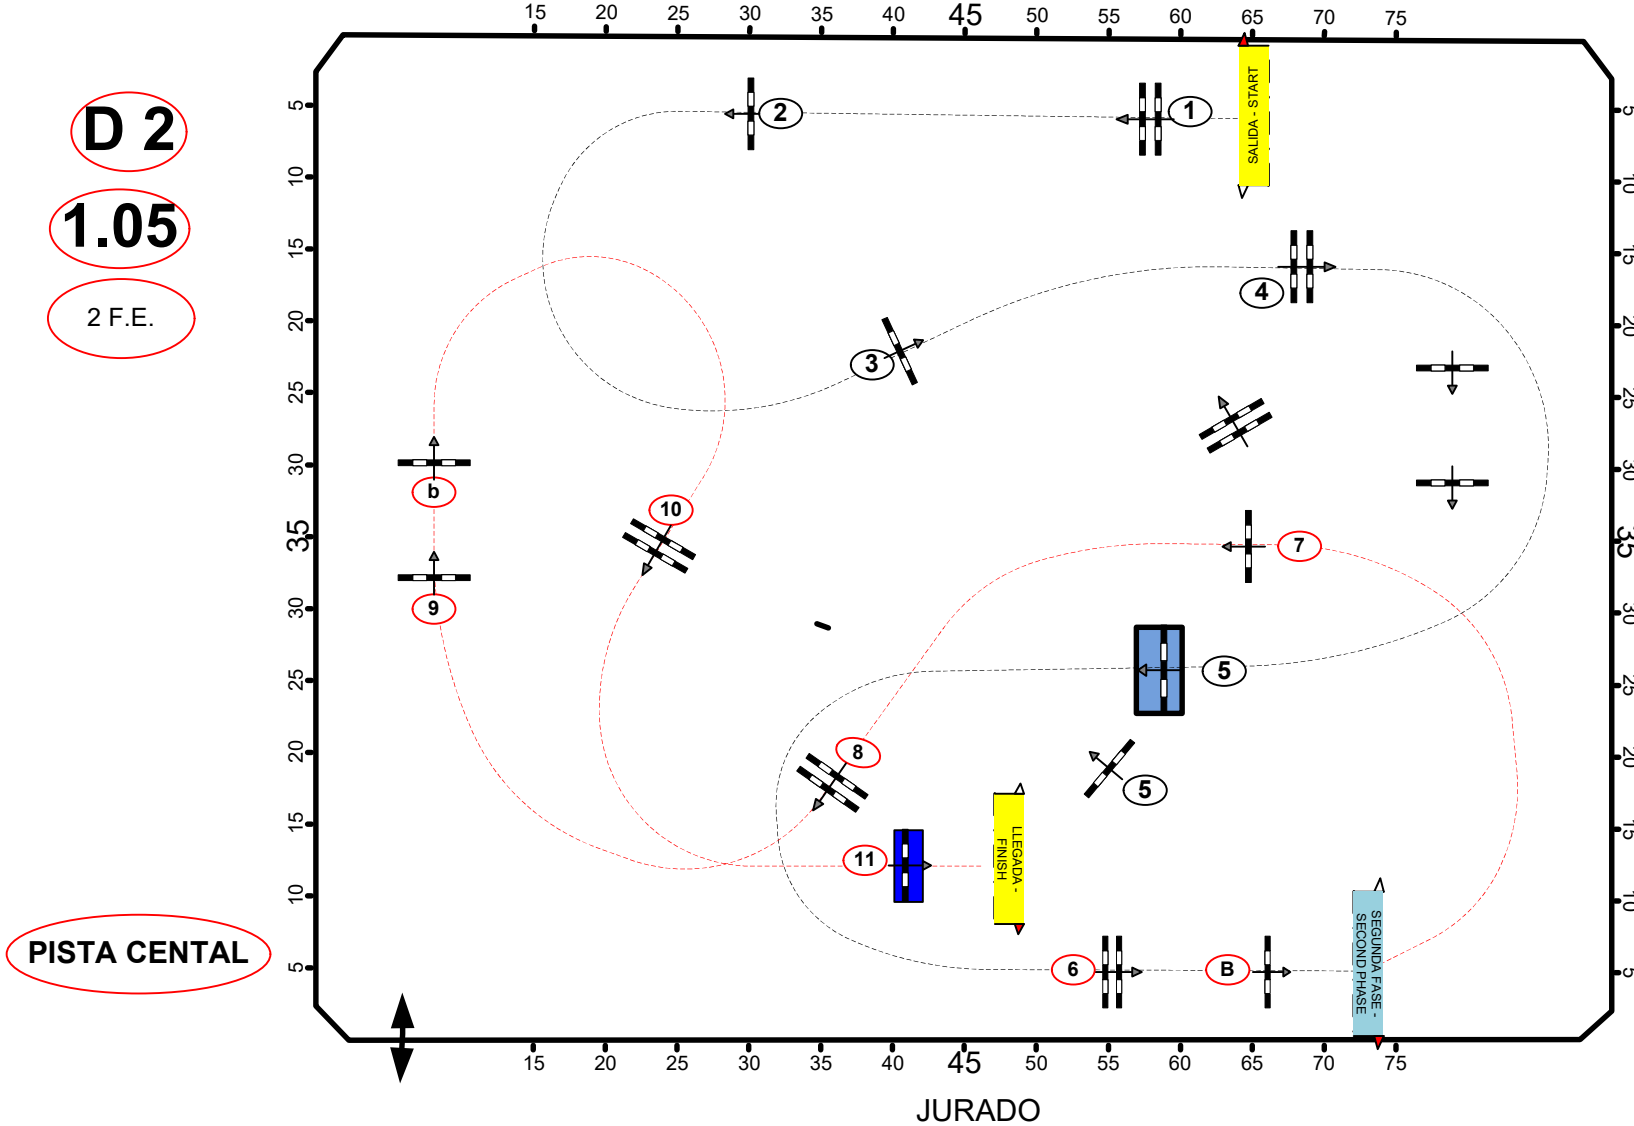

**CONCURSO NACIONAL DE PONIS**  
**PRECAMPEONATO DE ESPAÑA**  
**CAMPEONATO CYL · CCE**

NOS IMPULSA

25 AL 26 MAYO 2024

SALTO · CCE

Baremo: A  
 National 2 F.E.  
 FEI RG / Art. 274.2  
 Altura: 1,15 m

Vel: 325 m/min  
 Long: 245 m  
 T/C: 46 sec  
 T/ limit: 92 sec

Obstaculos: 11  
 Esfuerzos: 13

Desempeate: 7,8,9AB,10,11  
 Long: 220 m  
 Ti/C: 41 sec  
 T/ limit: 82 sec

*Course Designer*  
 José Rodríguez  
 Fco. Gabriel Velasco