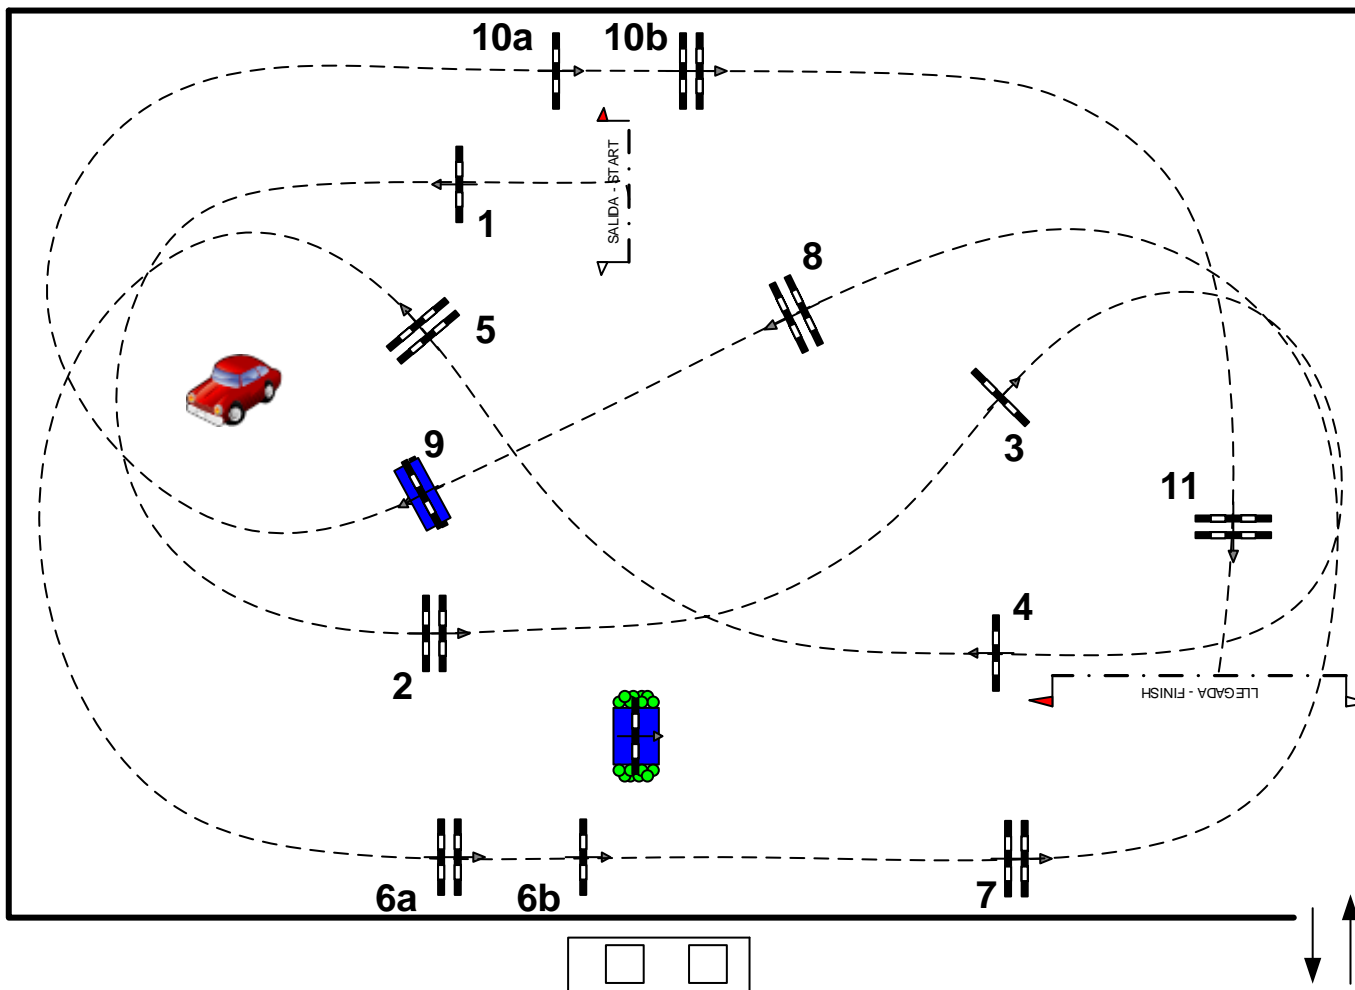

CPTO. ASTURIAS 2024 CHAS

Fecha: 25-V-2024

RFHE RS / Art. 238.2.1.

Baremo: A.c.c.

Altura: Clásicos 1,20 -- CJ 6 -- Clásicos 1,30 -- CJ 7

Clásicos 1,20: Longitud: 450 m. Velocidad: 325 m/m T. concedido: 84 seg. T. Límite: 168 seg.

.Resto: Longitud: 450 m. Velocidad: 350 m/m T. concedido: 78 seg. T. Límite: 156 seg.

Eduardo Álvarez.
&
Miguel Parajón.