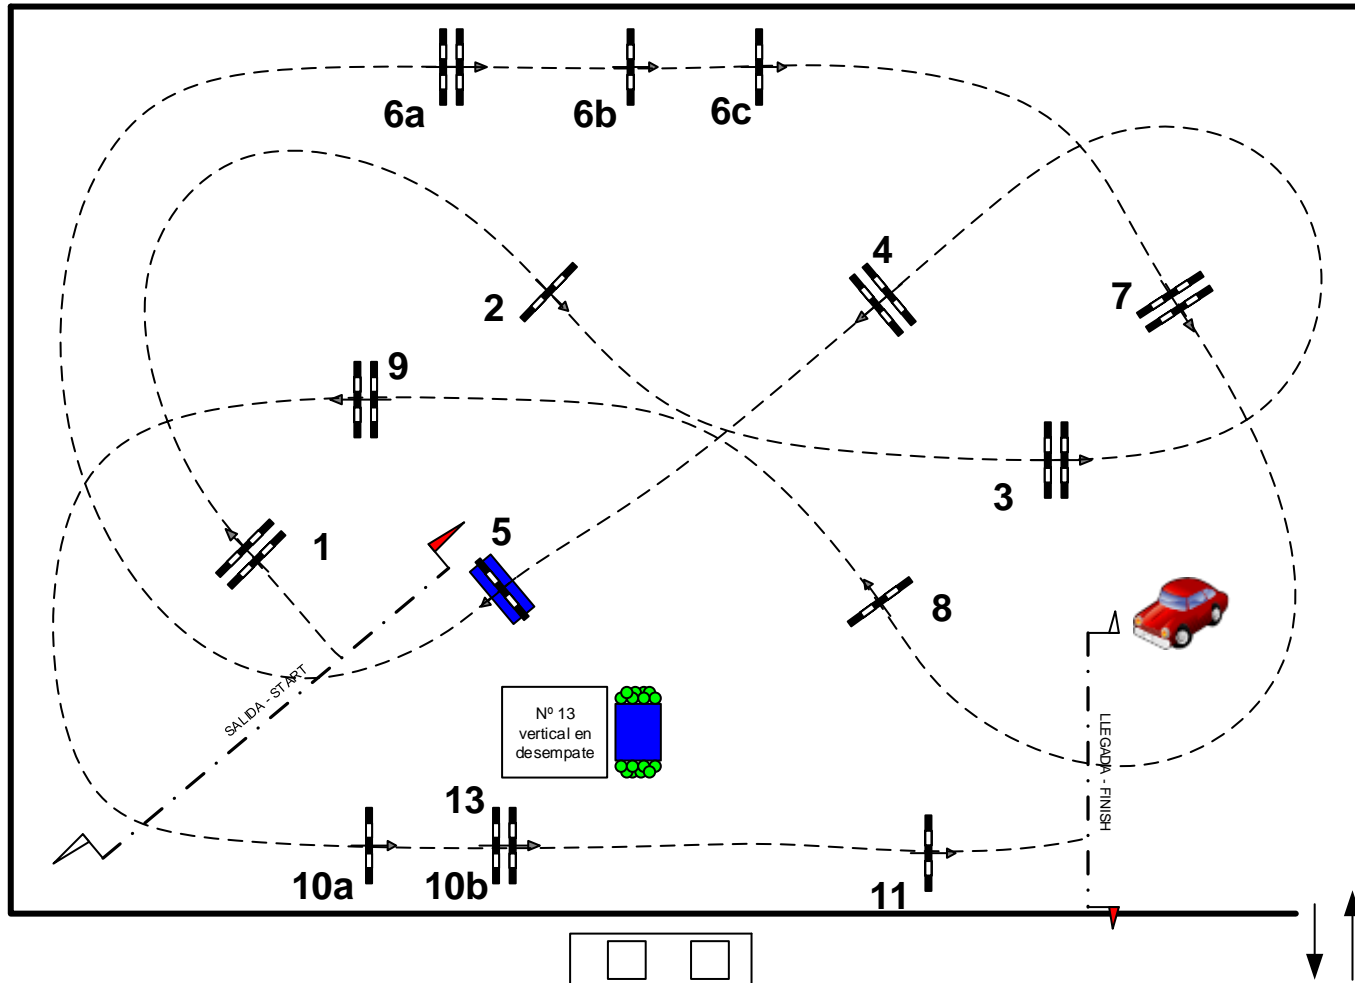

Fecha: 26-V-2024

RFHE RS / Art. 238.2.1.

Baremo: A.c.c.

CPTO. ASTURIAS 2024 CHAS

Altura: CJ 6 - clásicos 1,20 y cj7 (todos a 350 m/m)

Recorrido: Longitud: 440 m. Velocidad: 350 m/m T. concedido: 76 seg. T. Límite: 152 seg.

Desempeate: Longitud: 290 m. Velocidad: 350 m/m T. concedido: 50 seg. T. Límite: 100 seg.

Obstáculos para el desempate por medallas: 1, 2, 3, 4, 6b, 6c,9 y 13 (vertical)

Eduardo Álvarez.
&
Miguel Parajón.