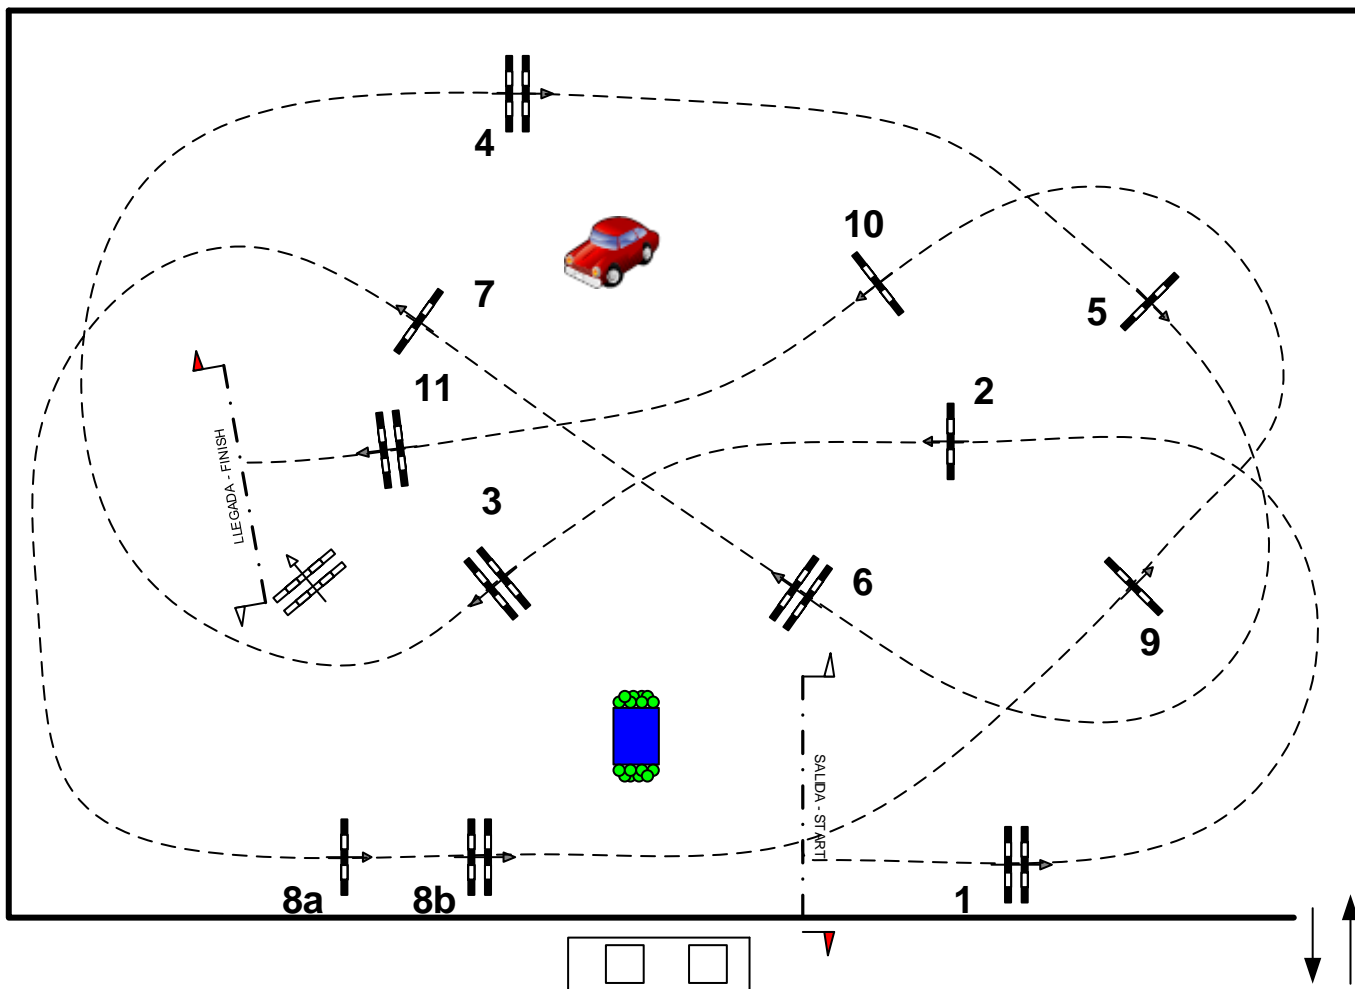

CPTO. ASTURIAS 2024 CHAS

Fecha: 26-V-2024

RFHE RS / Art. 238.2.1.

Baremo: A.c.c.

Altura: Clásicos 1,10 – veteranos – infantiles – (1,10)

Recorrido: Longitud: 460 m. Velocidad: 325 m/m T. concedido: 85 seg. T. Límite: 170 seg.

Desempate: Longitud: 300 m. Velocidad: 325 m/m T. concedido: 56 seg. T. Límite: 112 seg.

Obstáculos del desempate para medallas: 1, 2, 5, 6, 7, 8a, 8b y 9

Eduardo Álvarez.
&
Miguel Parajón.