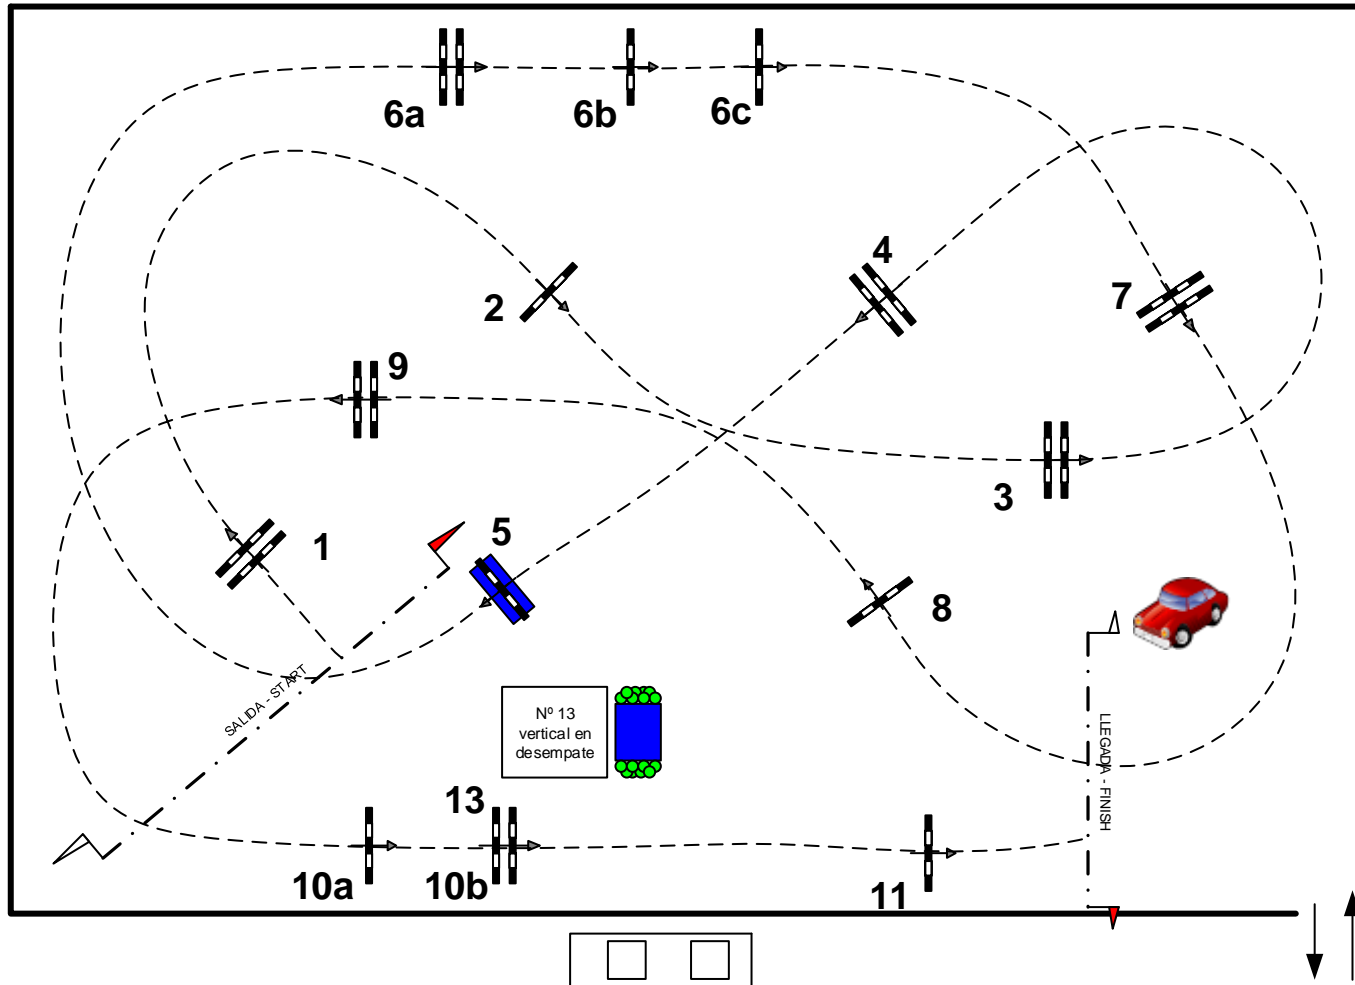

Fecha: 26-V-2024

RFHE RS / Art. 238.2.1.

Baremo: A.c.c.

# CPTO. ASTURIAS 2024 CHAS

Altura: Clásicos 1,30

Recorrido: Longitud: 460 m. Velocidad: 375 m/m T. concedido: 74 seg. T. Límite: 148 seg.

Desempe: Longitud: 300 m. Velocidad: 375 m/m T. concedido: 48 seg. T. Límite: 96 seg.

Obstáculos para el desempate por medallas: 1, 2, 3, 4, 6b, 6c, 9 y 13 (vertical)

Eduardo Álvarez.  
&  
Miguel Parajón.