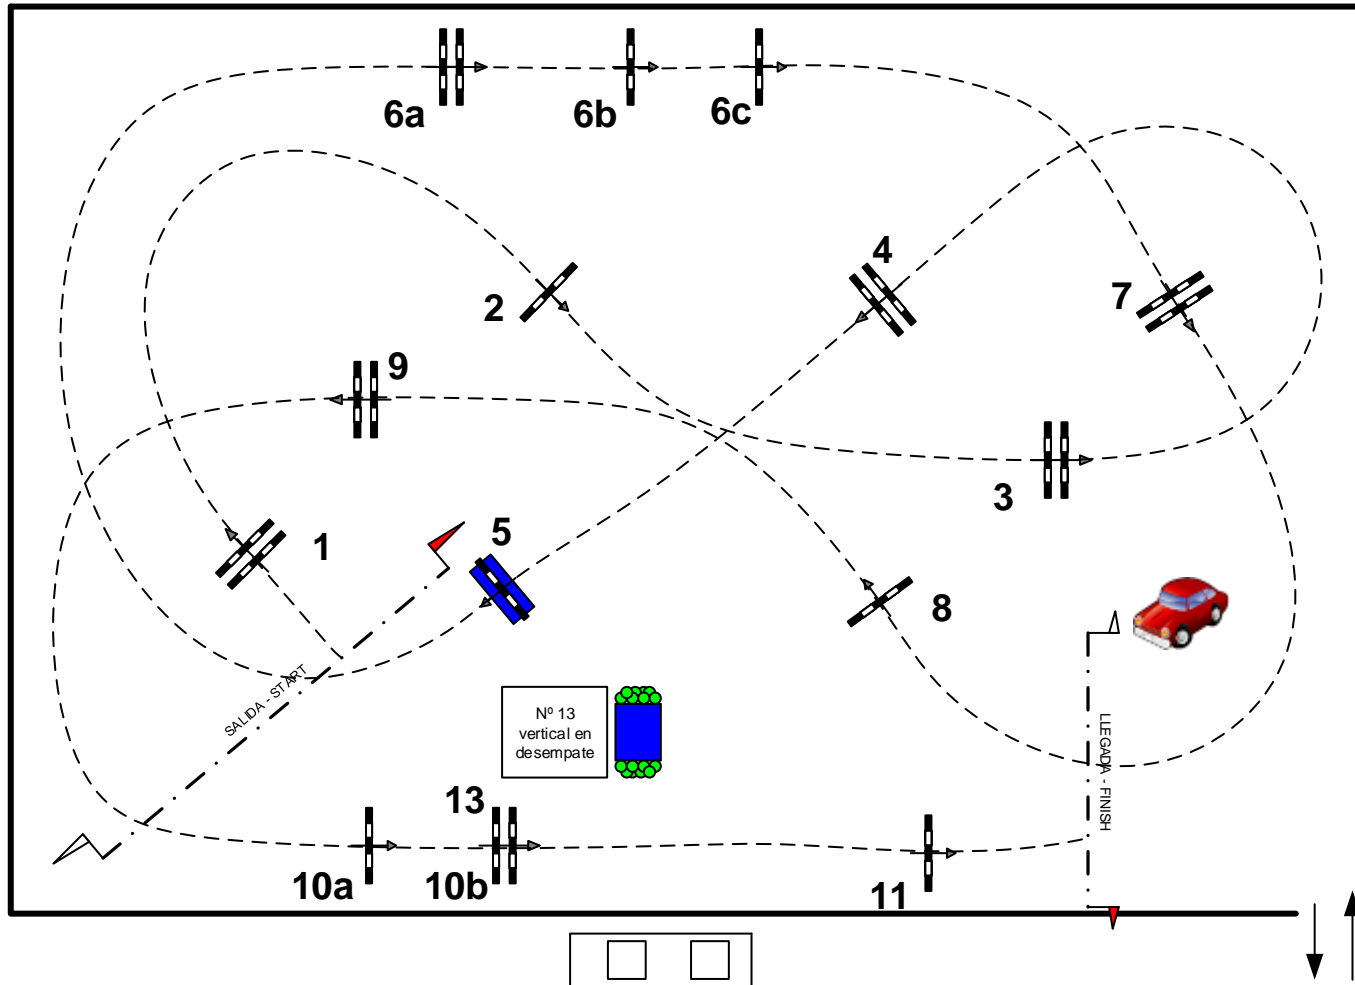

Fecha: 26-V-2024

RFHE RS / Art. 238.2.1.

Baremo: A.c.c.

# CPTO. ASTURIAS 2024 CHAS

Altura: Infantiles 1 – Juveniles --

Recorrido: Longitud: 440 m. Velocidad: 325 m/m T. concedido: 82 seg. T. Límite: 164 seg.

Desempe: Longitud: 290 m. Velocidad: 325 m/m T. concedido: 54 seg. T. Límite: 108 seg.

Obstáculos para el desempate por medallas: 1, 2, 3, 4, 6b, 6c, 9 y 13 (vertical)

Eduardo Álvarez.  
&  
Miguel Parajón.