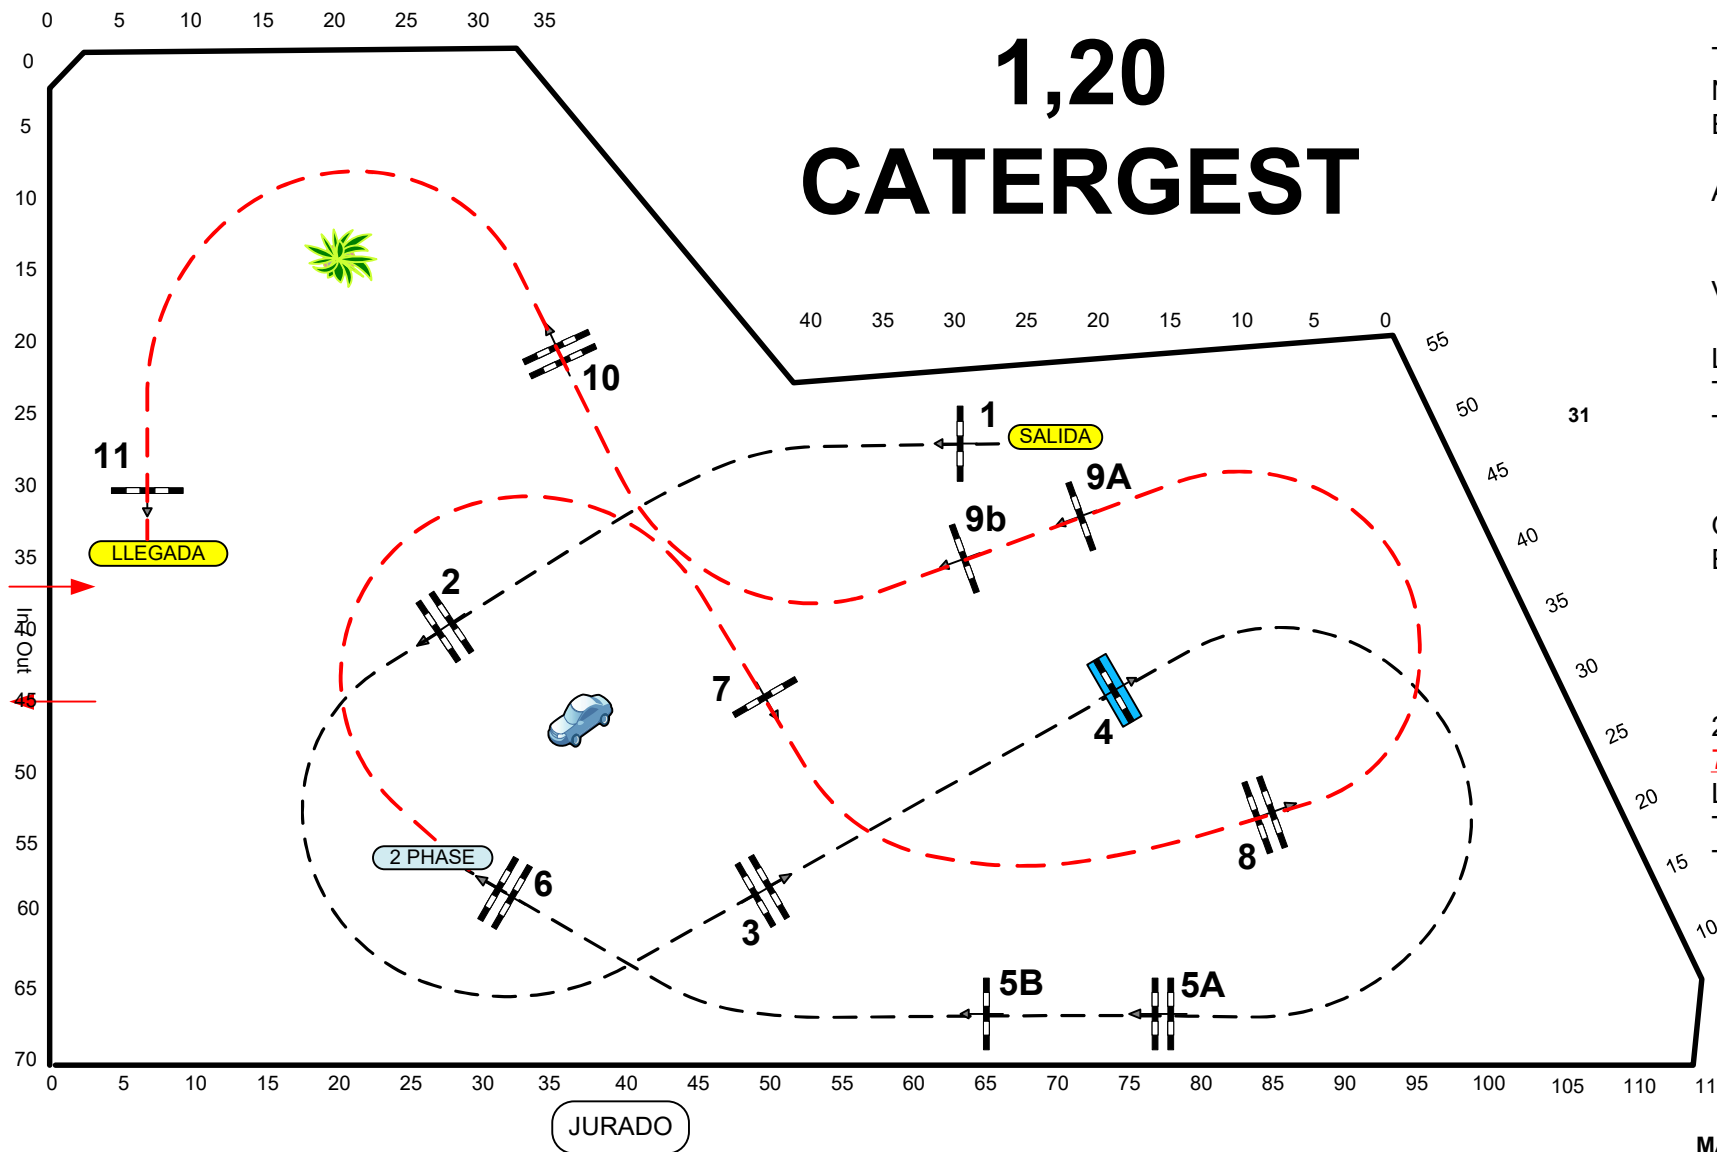

CSN3* GRAN PREMIO
RACE
 08.09 JUNIO 2024

1,20 CATERGEST

Table: A
 National RG: 2FASES
 ESPECIAL
 Art. 274.2
 Altura: 1,20 m

Vel: 350 m/min
 Long: 0 m
 T/C: 0 sec
 T/ limit: 0 sec

Obstaculos: 11
 Esfuerzos: 13

2nd Phase:
7,8,9A,9B,10,11
 Long: 0 m
 T/C: 0 sec
 T/limit: 0 sec

JEFES DE PISTA:
 MANUEL TERÉÑEZ CAMACHO
 JUAN DE LOMA-OSORIO MATA