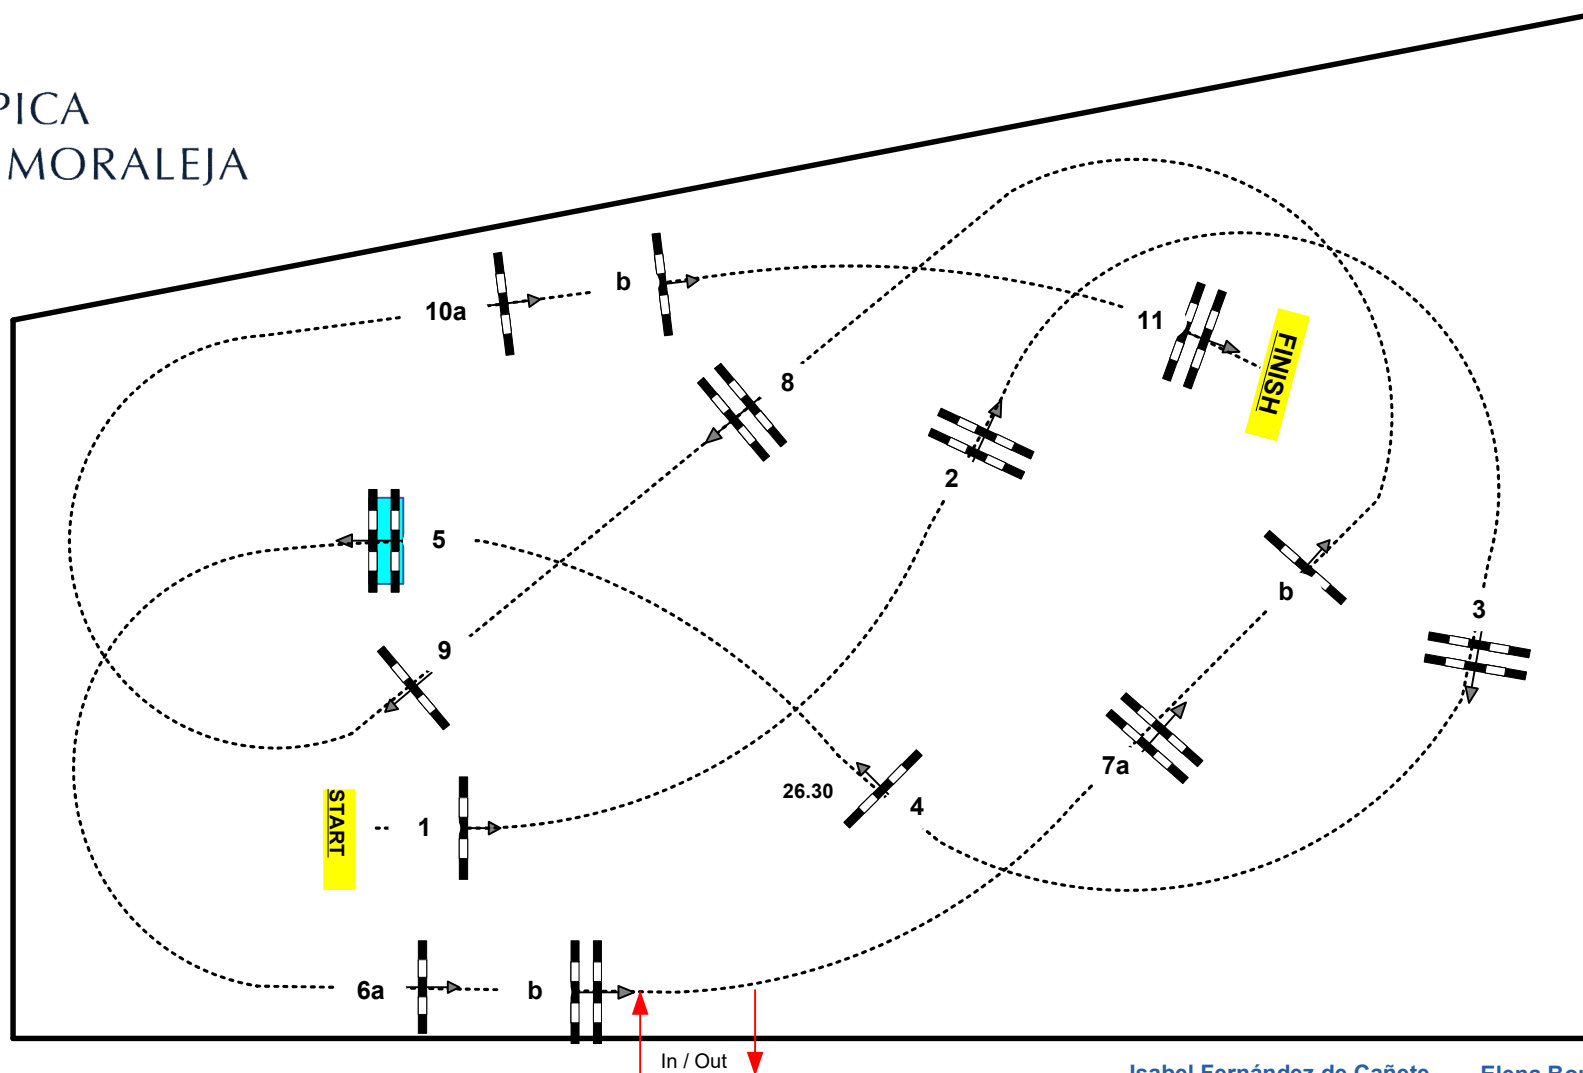

# CAMPEONATO DE PONIS DE LA COMUNIDAD DE MADRID E INTERESCUELAS EQUIPOS 2024

C

Baremo: A  
National  
FEI RG / Art. 238.2.1  
Altura: 0.95 m

Vel: 325 m/min  
Long: 410 m  
T/C: 76 sec  
T/ limit: 152 sec

Obstaculos: 11  
Esfuerzos: 14

Desempeate: 3-4-5-6a-6b-9-10a  
Long: 240 m  
Ti/C: 45 sec  
T/ limit: 90 sec

HIPICA  
LA MORALEJA

Isabel Fernández de Cañete Elena Boulet