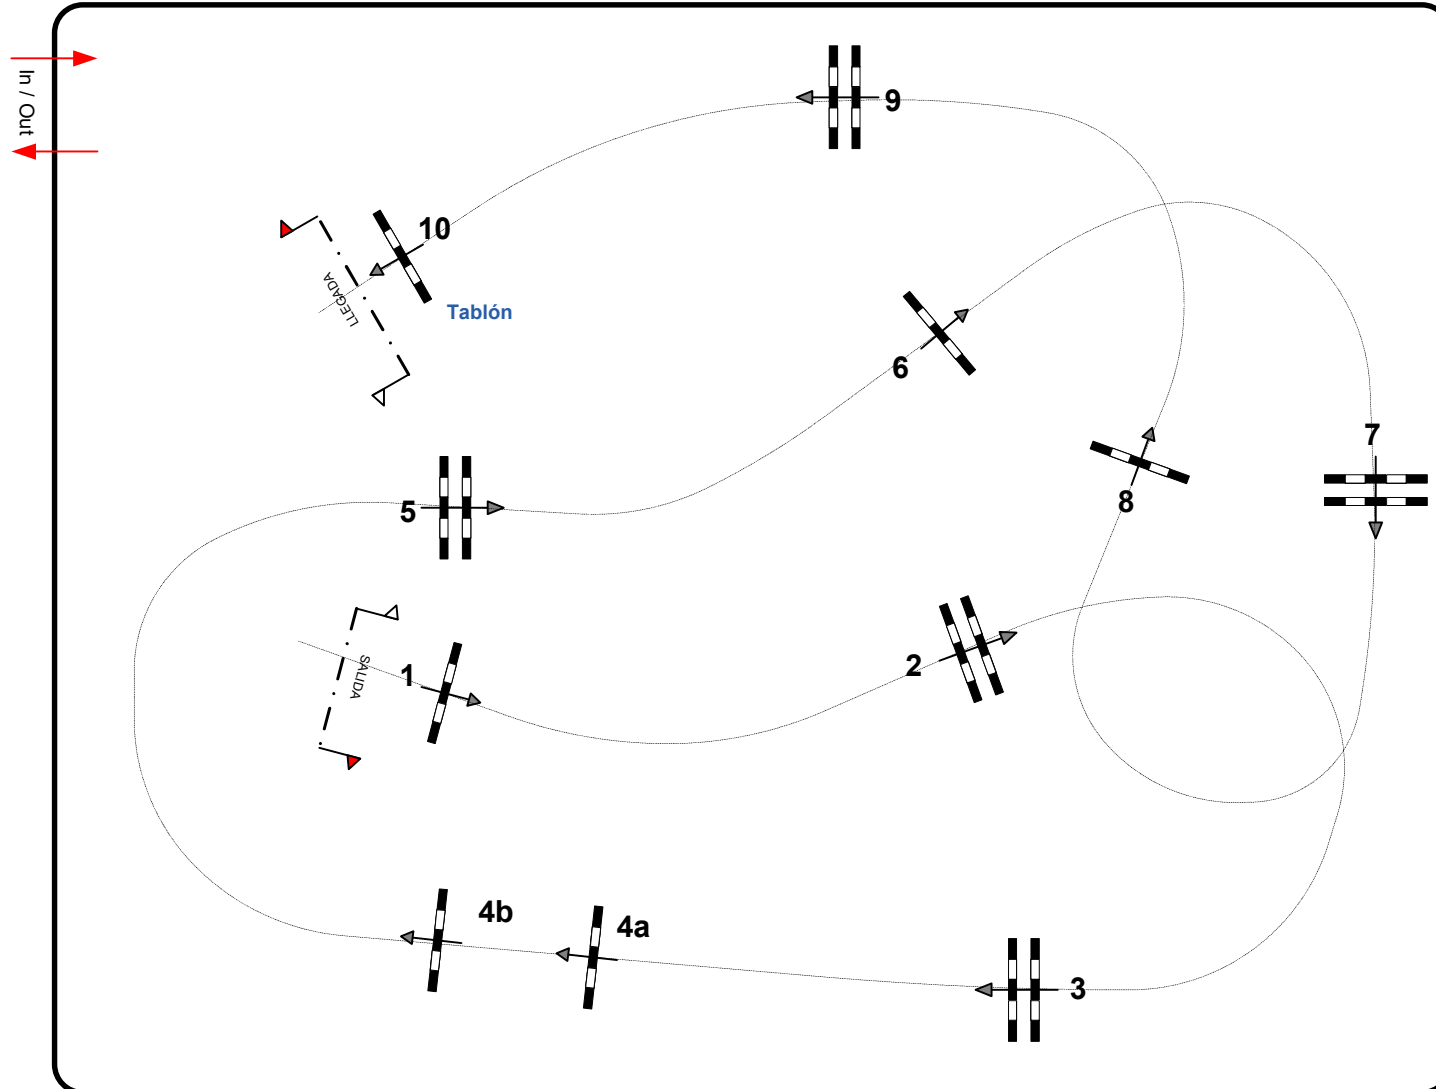

CAMPEONATO DE ESPAÑA PONIS

DOMA CLÁSICA · CCE · SALTO DE OBSTÁCULOS 2024

CECYL · SEGOVIA, 20 AL 27 JUNIO

NOS
IMPULSA

Class No.: **B0*** 1ª CALIFICATIVA A con cronometro sin desempate

21/06/2024

Table: A
National RG:
FEI RG / Art. 238.2.1
Height: 0,70 m

Speed: 275 m/min

Length: 0 m
Time allowed: 0 sec
Time limit: 0 sec

Obstacles: 10
Efforts: 11
Penalty sec
Closed combination:

:

C.D: Maite Guaita / Team

SCALE 1:350

JURADO