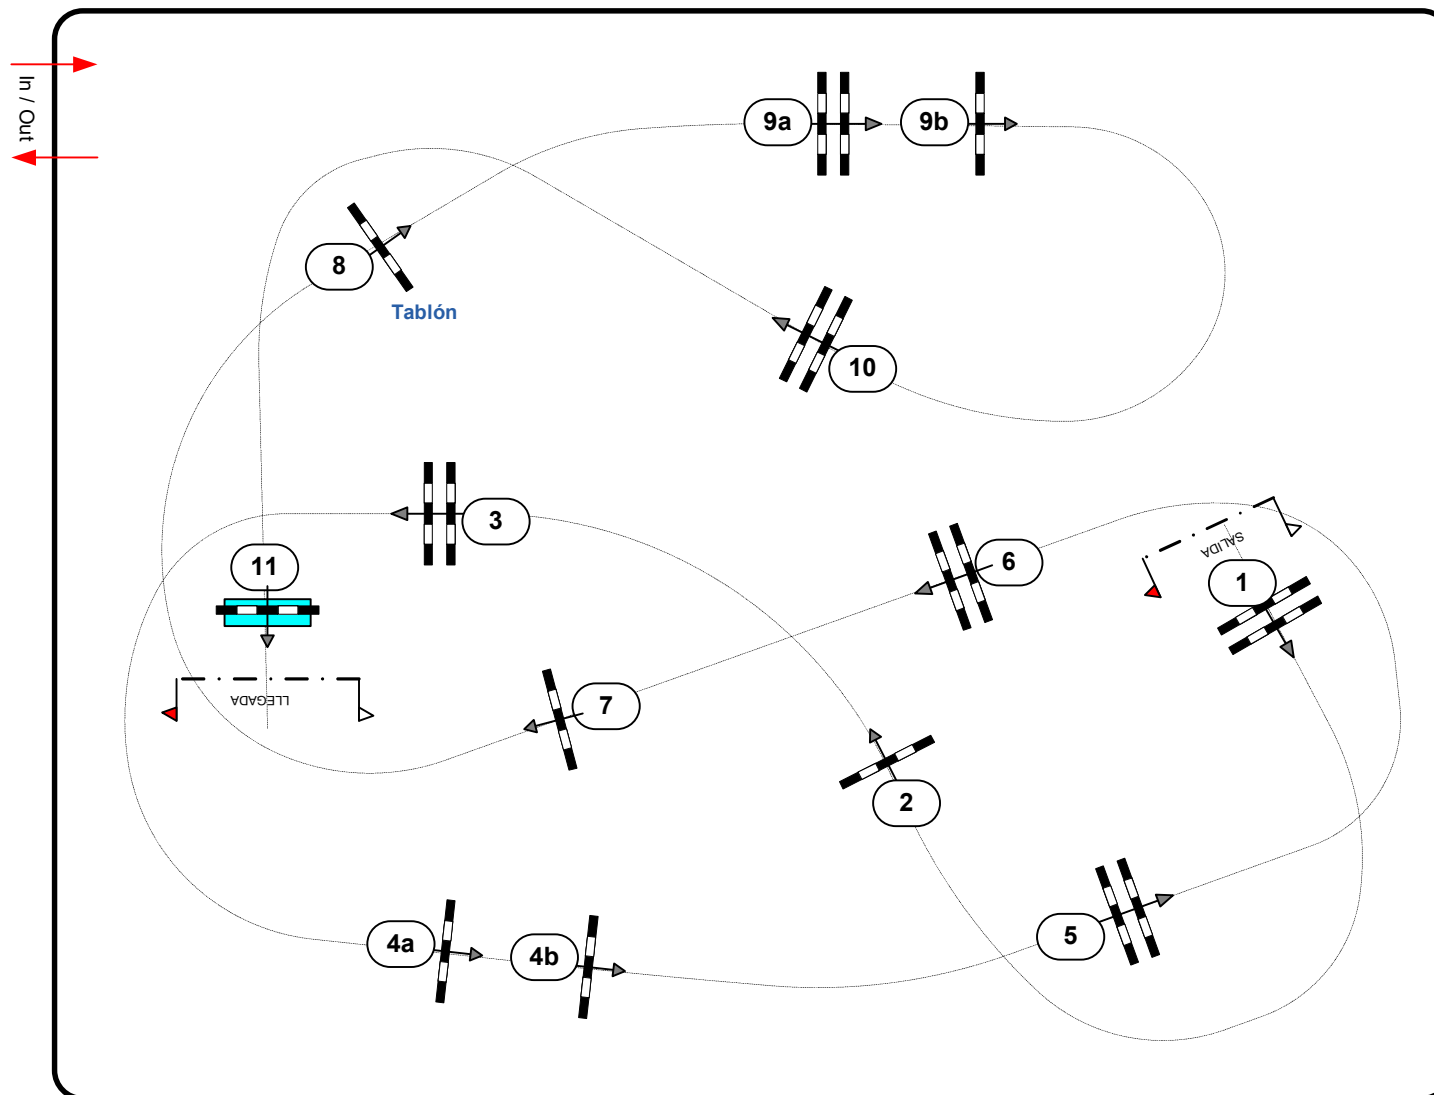

CAMPEONATO DE ESPAÑA PONIS

DOMA CLÁSICA · CCE · SALTO DE OBSTÁCULOS 2024

CECYL · SEGOVIA, 20 AL 27 JUNIO

NOS
IMPULSA

Class No.: **B***

1ª CALIFICATIVA

A con cronometro sin desempate

21/06/2024

Table: A
 National RG:
 FEI RG / Art. 238.2.1
 Height: 0,88 m

Speed: 300 m/min

Length: 0 m
 Time allowed: 0 sec
 Time limit: 0 sec

Obstacles: 11
 Efforts: 13
 Penalty sec
 Closed combination:

: