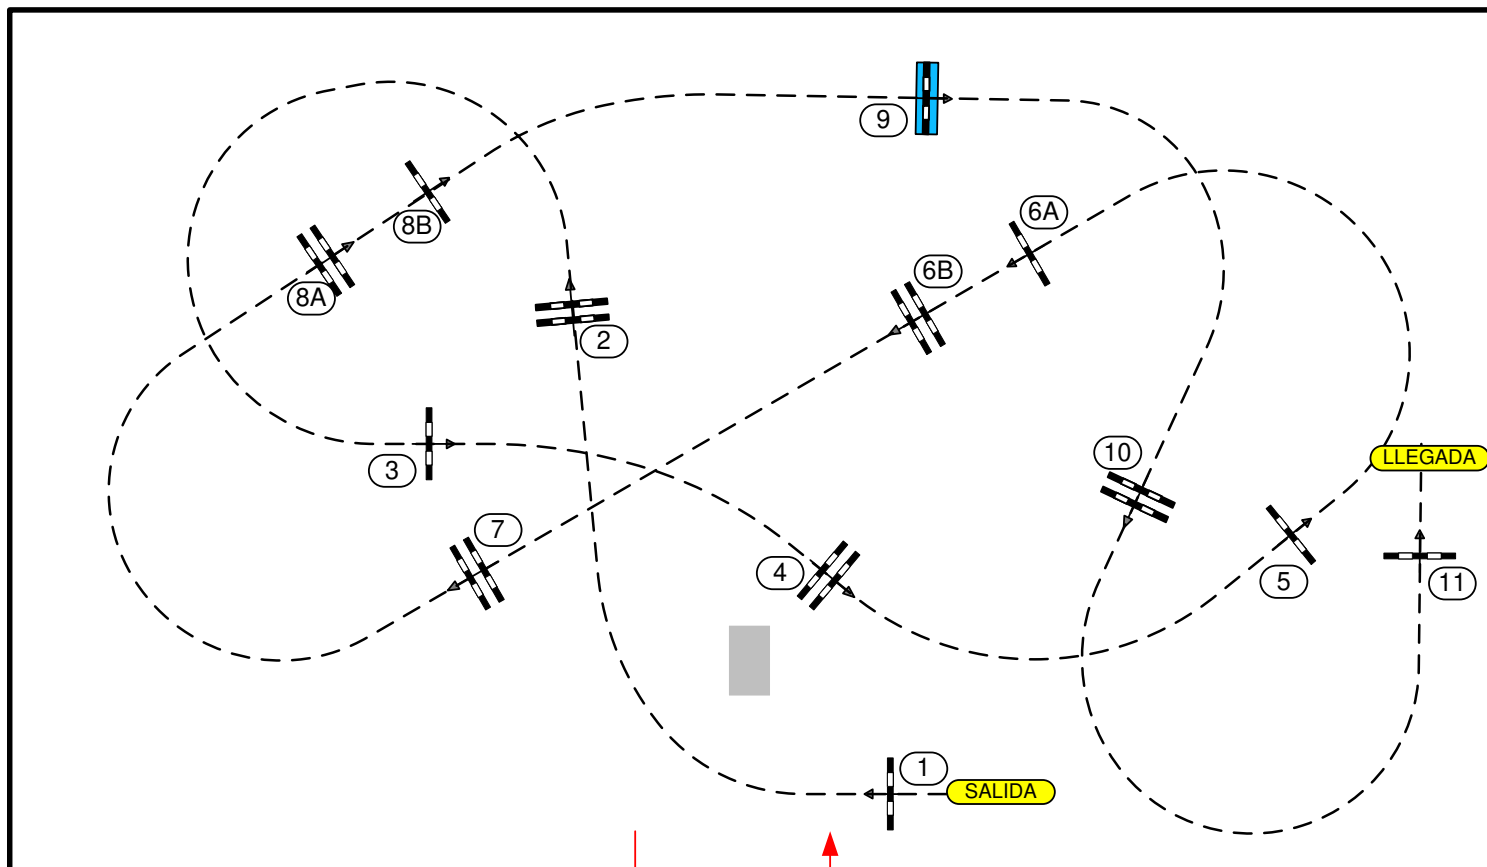

LXXIII CSN4* DE SALAMANCA

DOMINGO

Prueba Nº: 8

1.35 m

A CON CRONÓMETRO

PRUEBA ZALDI, SILLAS DE MONTAR.

DISEÑADORES DE RECORRIDOS:
 MARCOS NÚÑEZ GARCÍA-DELGADO
 MANUEL TERÉÑEZ CAMACHO

Table: A
 National RG:
 Art. 238.2.1
 Altura: 1.35 m

Vel: 375 m/min

Long: 0 m
 T/C: 0 sec
 T/ limit: 0 sec

Obstaculos: 11
 Esfuerzos: 13

1st Jump-off:
NO
 Long: 0 m
 T/C: 0 sec
 T/limit: 0 sec

Marcos
 Núñez