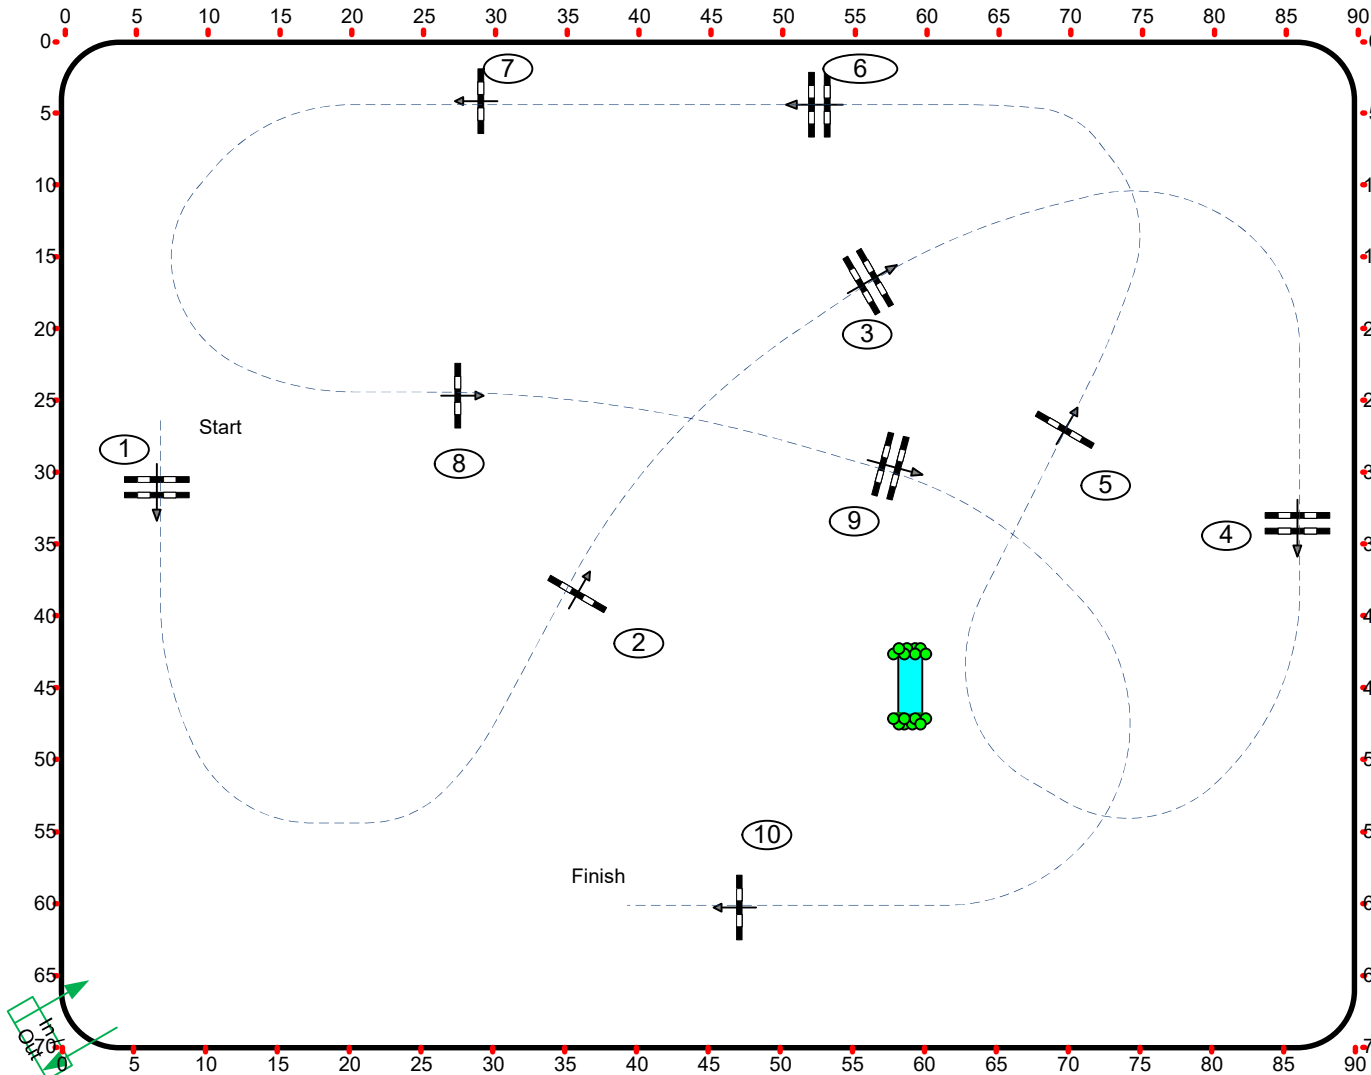

CAMPEONATO CASTILLA Y LEON 2024

27 de Septiembre de 2024

00:00

Table: A
 National RG:
 Art. 381.2.1
CATEGORIA:
 INFANTIL 1M.
 ALEVIN 0,95
 CRITERIUM 1M
 PROMOCIÓN 0,80

Vel: 325 m/min

Long: m

T/C: sec

T/ limit: sec

Obstaculos:

Esfuerzos:

PEDRO DE LA LLAVE BUENO