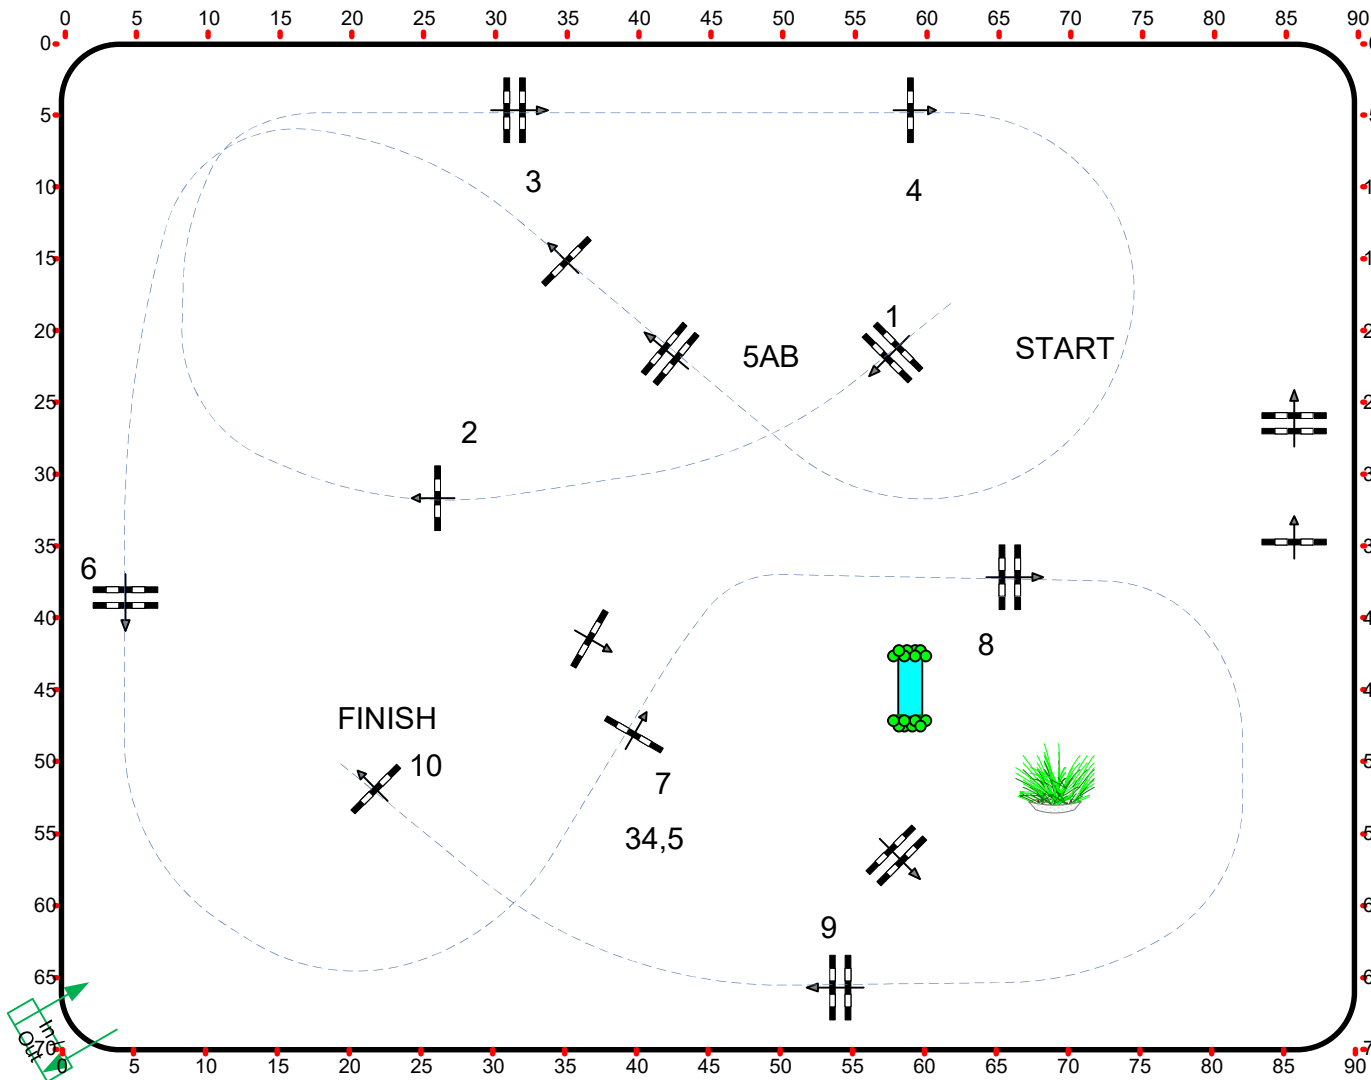

CAMPEONATO CASTILLA Y LEON 2024

28 DE SEPTIEMBRE DE 2024

00:00

Table: A
 National RG:
 Art. 238.2.1
CATEGORIA:

- ALEVINES 0,95
- INFANTILES 1m
- VETERANOS 0,95
- CRITERIUM 1'10
- INFANTILES* 1'10
- JUVENILES 1'10
- VETERANOS *1'10

Vel: 325 m/min

Long: m

T/C: sec

T/ limit: sec

Obstaculos: 10

Esfuerzos: 11