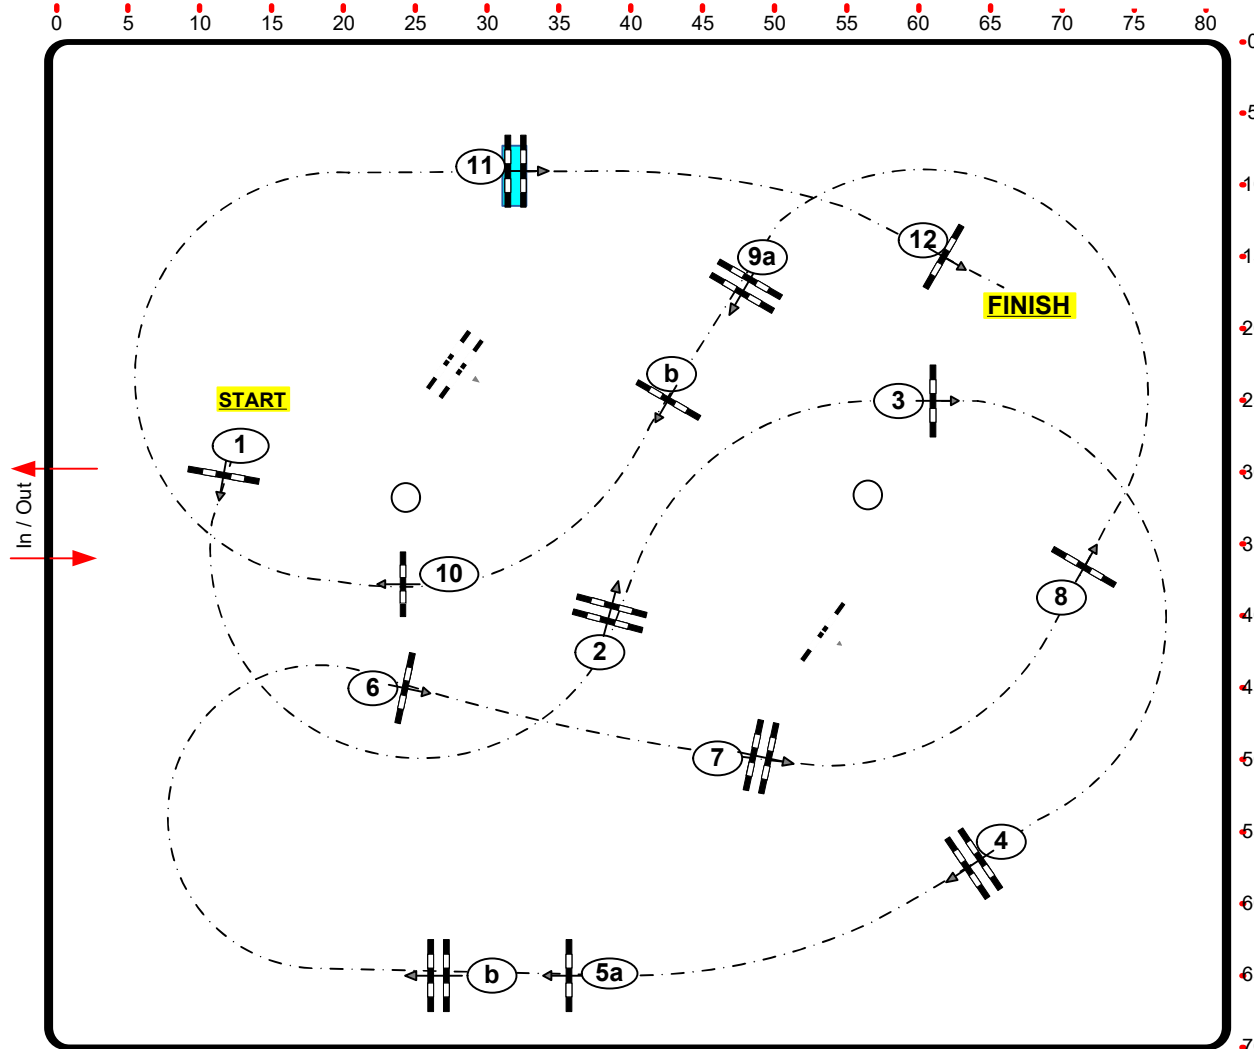

## Federación Hípica de Madrid

01 al 03 de noviembre 2024

**INFANTILES**

<b>Baremo: A</b>	<b>Vel: 350 m/min</b>	<b>Obstaculos: 12</b>	<b>Desempate:</b>
<b>National</b>	<b>Long: 440 m</b>	<b>Esfuerzos: 14</b>	<b>Long: 280 m</b>
<b>FEI RG / Art. 238.2.1a</b>	<b>T/C: 76 sec</b>		<b>Ti/C: 48 sec</b>
<b>Altura: 120 m</b>	<b>T/ limit: 152 sec</b>		<b>T/ limit: 96 sec</b>