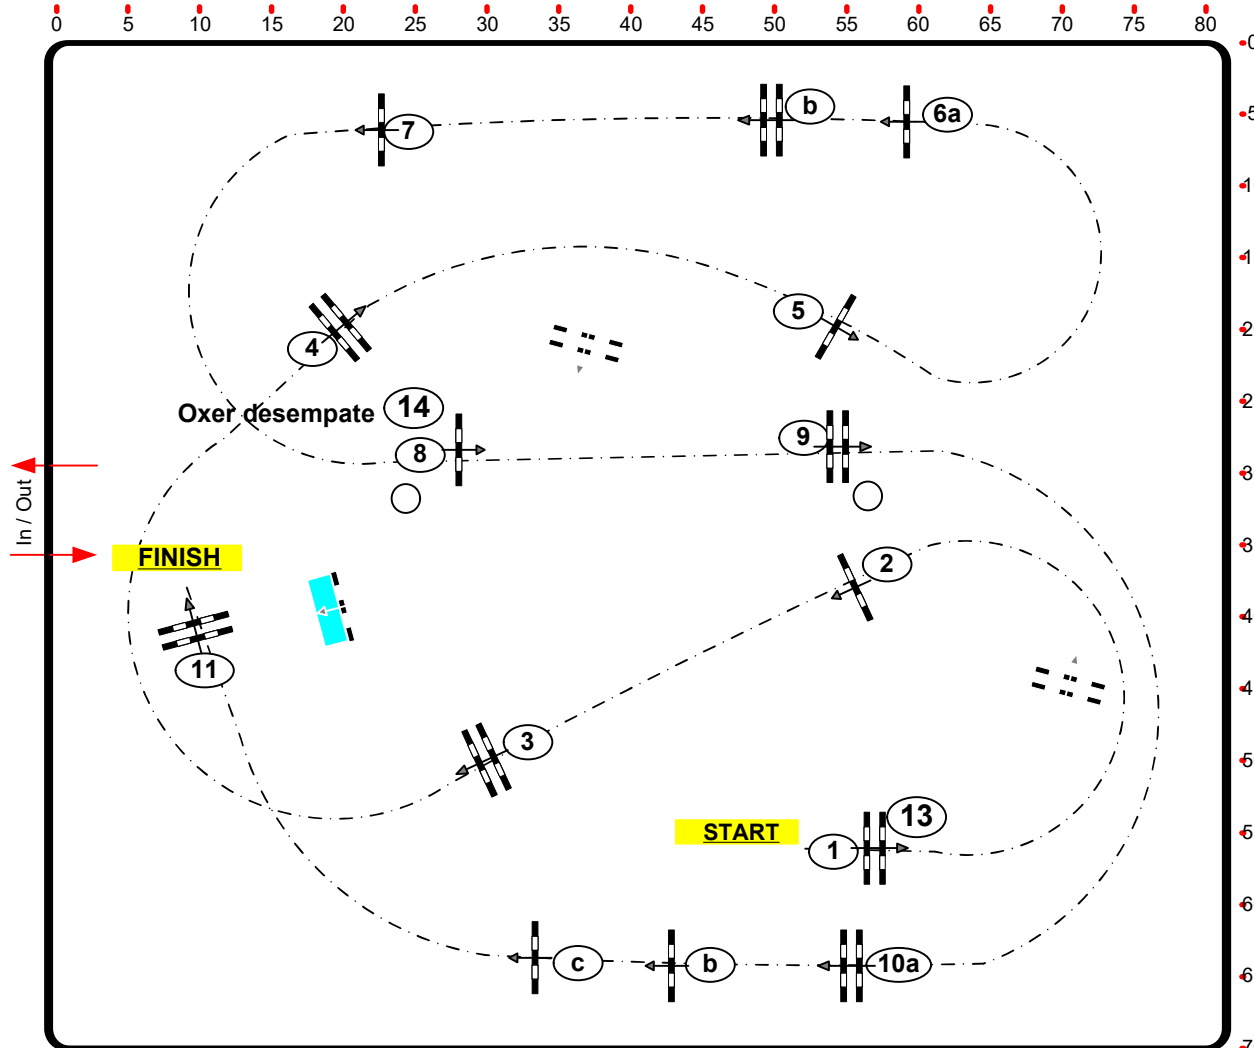

TROFEO PRINCESA DE ASTURIAS Federación Hípica de Madrid

01 al 03 de noviembre 2024

ALEVINES

Baremo: A

National

FEI RG / Art. 238.2.1a

Altura: 105 m

Vel: 325 m/min

Long: 440 m

T/C: 82 sec

T/ limit: 164 sec

Obstaculos: 11

Esfuerzos: 14

Desempate: 13-9-6a-6b-7-14-10c

Long: 240 m

Ti/C: 45 sec

T/ limit: 90 sec

Isabel Fernández de Cañete
Iñigo de Uriarte
Luis Delgado