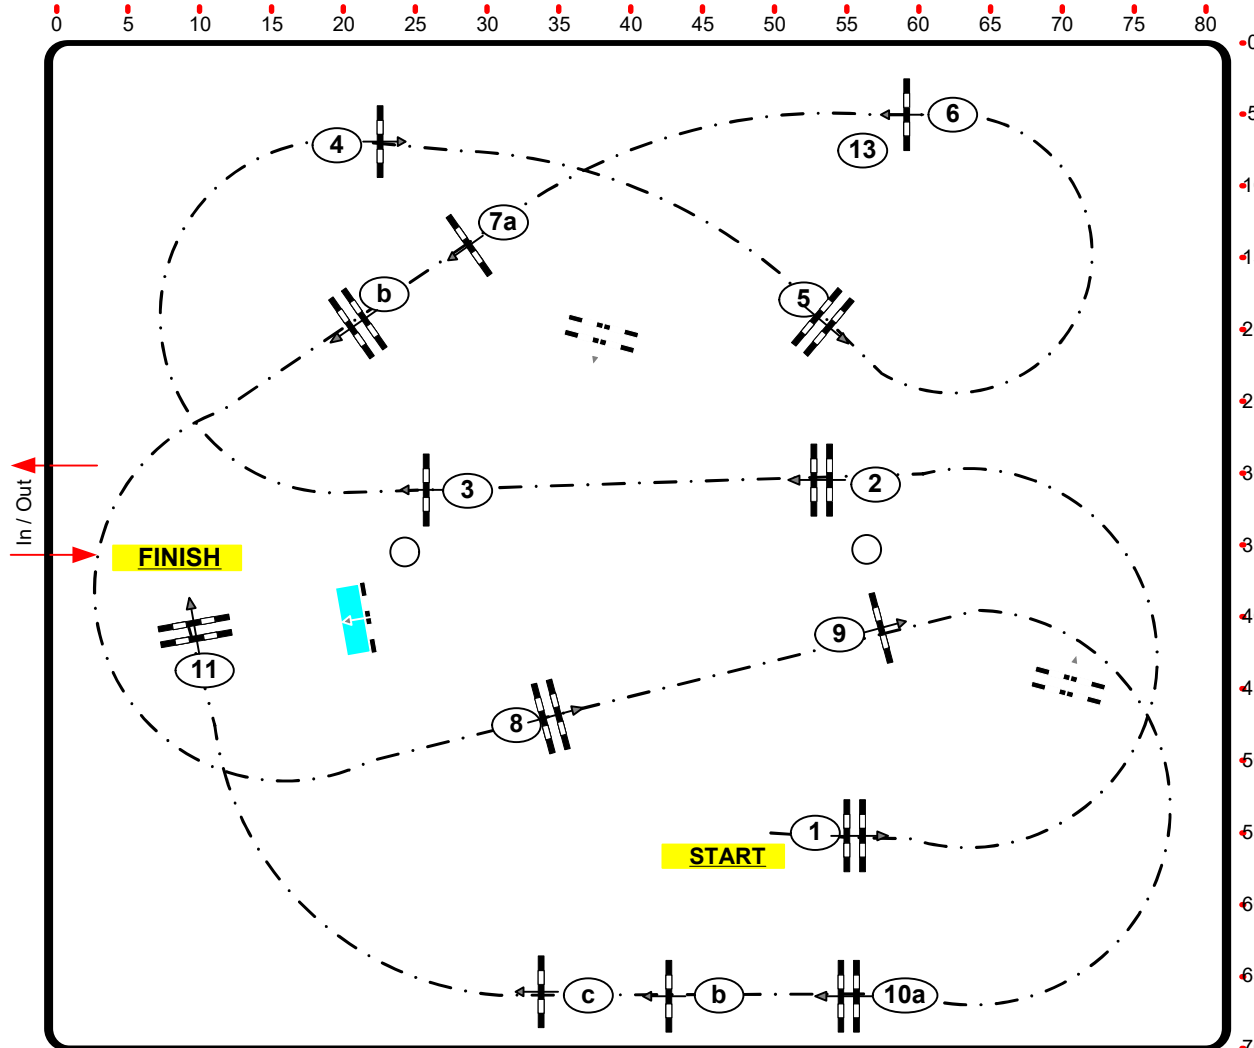

## Federación Hípica de Madrid

01 al 03 de noviembre 2024

**INFANTILES**

<b>Baremo: A</b>	<b>Vel: 350 m/min</b>	<b>Obstaculos: 11</b>	<b>Desempate: 13-2-3-8-10b-10c-11</b>
<b>National</b>	<b>Long: 460 m</b>	<b>Esfuerzos: 14</b>	<b>Long: 240 m</b>
<b>FEI RG / Art. 238.2.1a</b>	<b>T/C: 79 sec</b>		<b>Ti/C: 42 sec</b>
<b>Altura: 120 m</b>	<b>T/ limit: 158 sec</b>		<b>T/ limit: 84 sec</b>