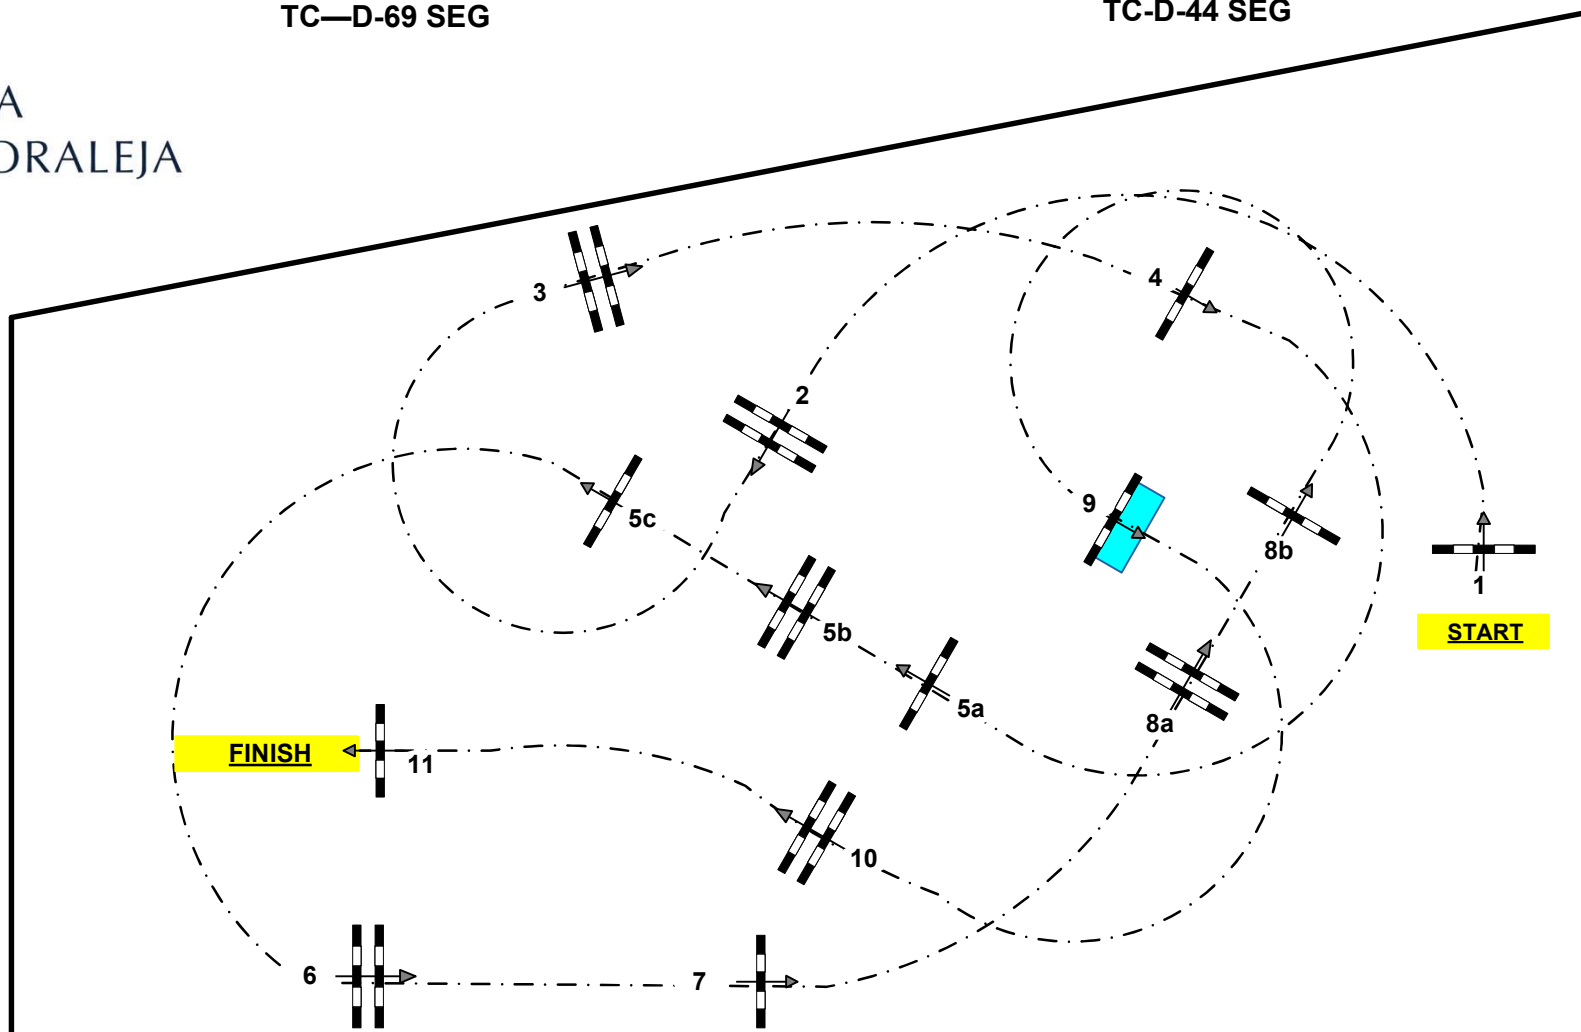

CSNP1 IV TROFEO LA MORALEJA 1ª sede - COPA DE CAMPEONES

C2-C

Baremo: A

National

FEI RG / Art. 238.2.1

Altura: 95-105-110-120 mT/ limit: 144 sec

Vel: 325 m/min

Long: 390 m

T/C: 72 sec C-D2

Obstaculos: 11

Esfuerzos: 14

Desempate: 3-4-5a-5b-7-8a-9-10

Long: 230 m

Ti/C: 43 sec

T/ limit: 86 sec

D2-D

TC-C2-76SEG

TC—D-69 SEG

TC-C2-46 SEG

TC-D-44 SEG

HIPICA LA MORALEJA

HIPICA
LA MORALEJA

Isabel Fernández de Cañete

Iñigo de Uriarte