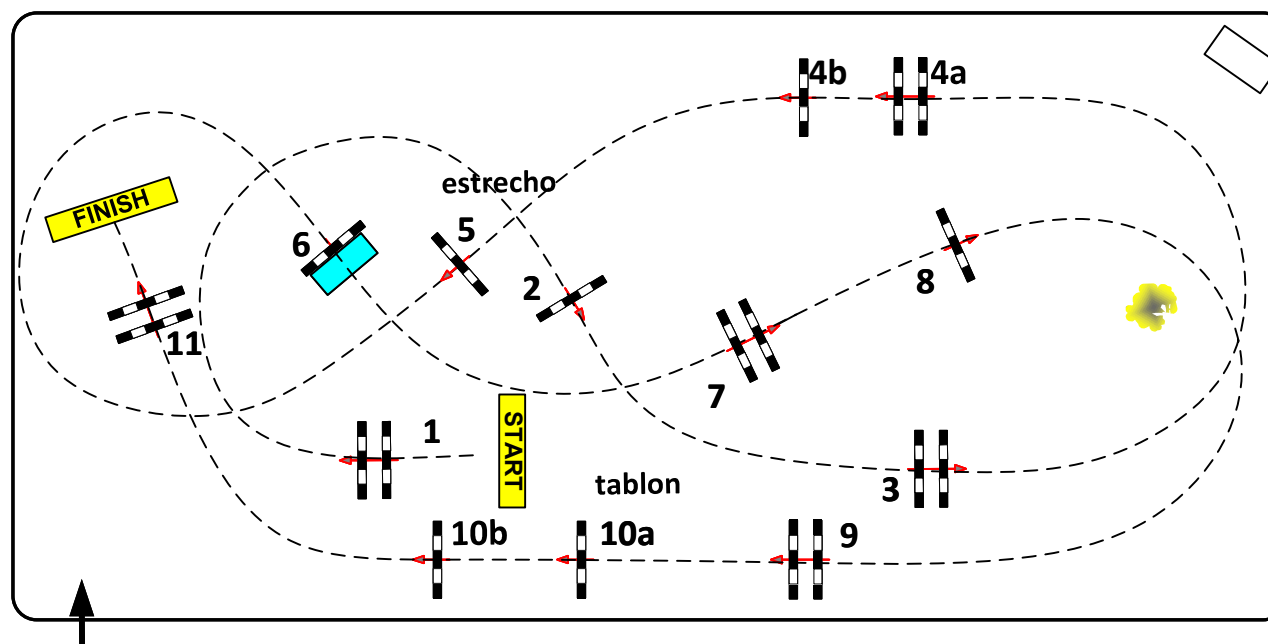

Art. 238.2.1

Altura: 0,85/0,90 m

Baremo : A con cronometro – Desempate finales

Altura : 0,85/0,90 m

Vel: 300 m/min

Long: 295 m

T/C: 59 sec

T/ limit: 118 sec

Obstaculos: 11

Esfuerzos: 13

DESEMPATE CAMPEONATO:

2-3-4ab-5-6 & 7

Long: 135 m

T/C: 27 sec

T/limit: 54 sec

Course Design : Team : Marina Bujedo & Fernando Moreno Purroy