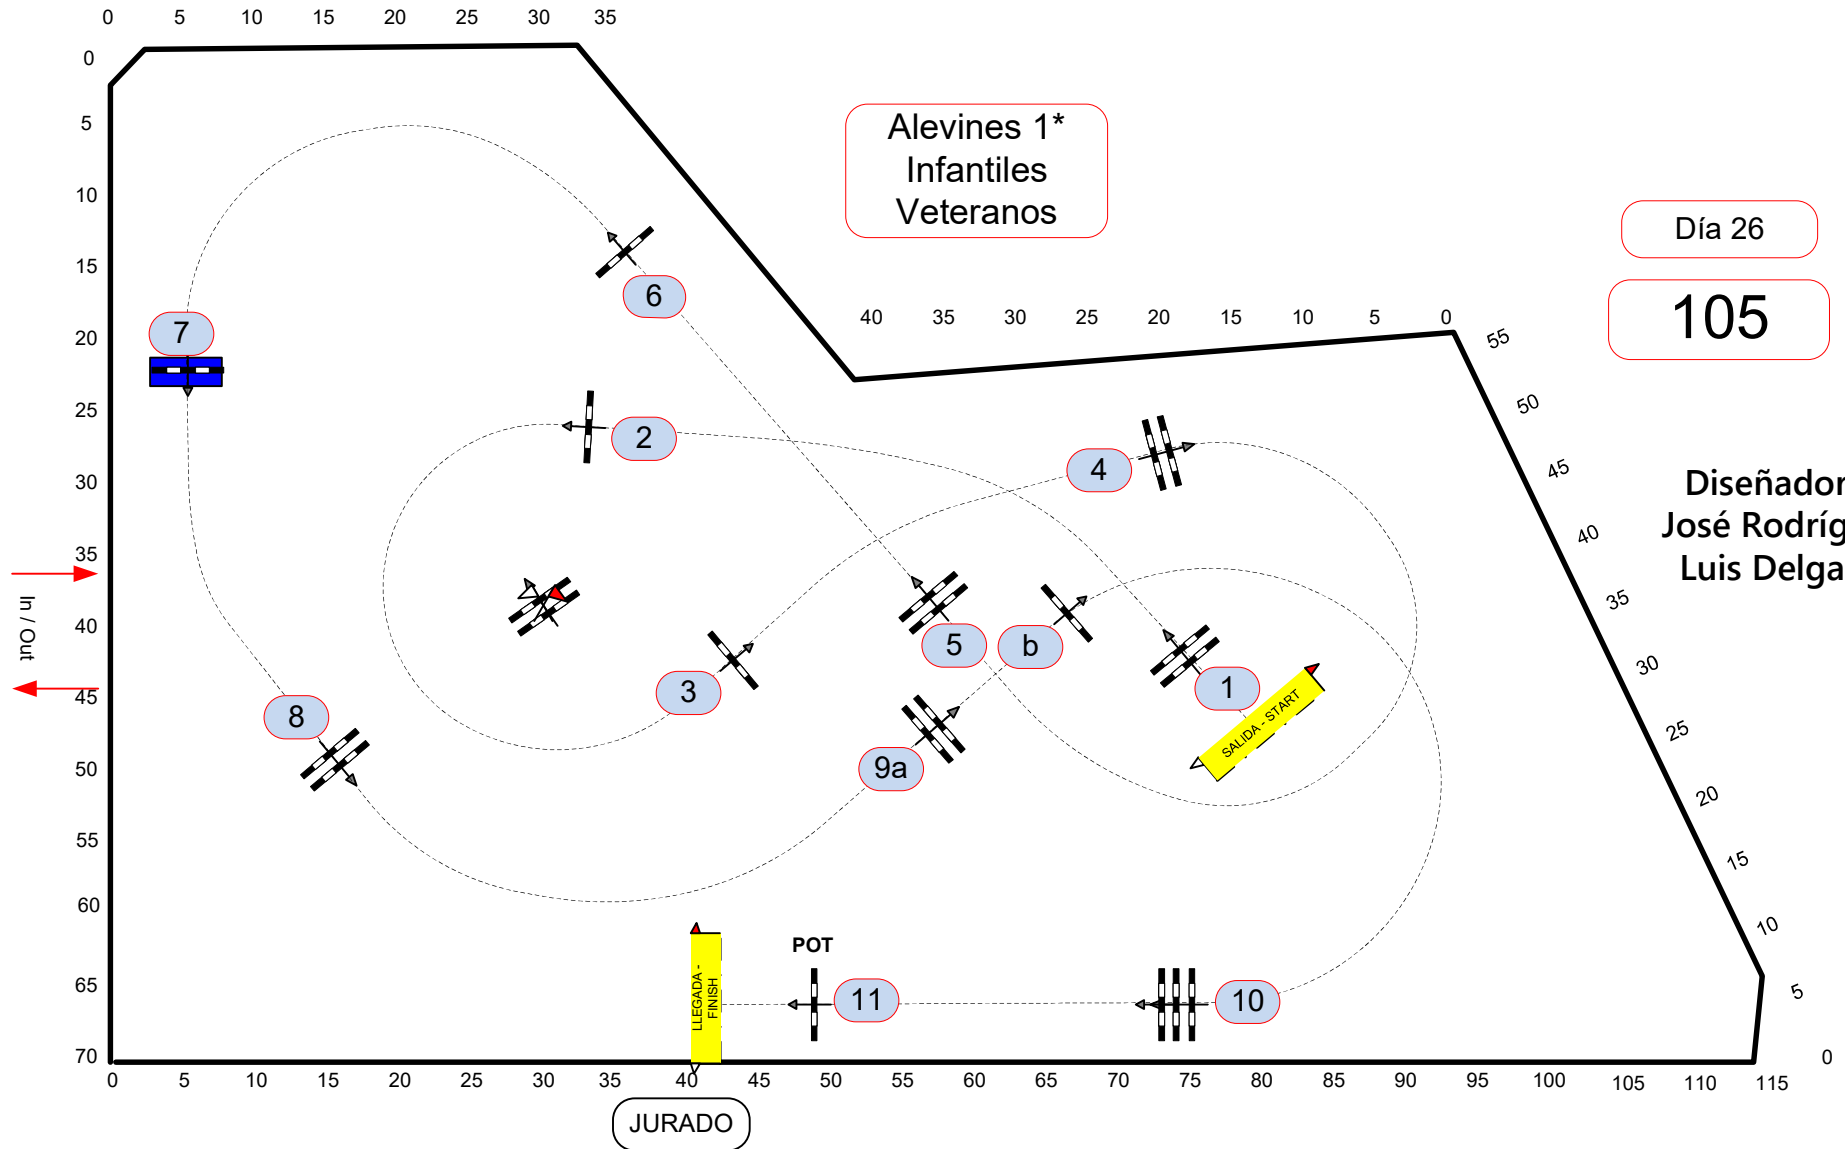

www.comunidaddemadrid.com
0018 100Comun

Campeonato de Salto Comunidad de Madrid

RACE - 24.26 de abril 2026

Baremo: A
National
FEI RG / Art. 238.2.1
Altura: 105 m

Vel: 325 m/min
Long: 460 m
T/C: 85 sec
T/ limit: 170 sec

Obstaculos: 11
Esfuerzos: 12

Desempeate:
Long: 0 m
Ti/C: 0 sec
T/ limit: 0 sec

Alevines 1*
Infantiles
Veteranos

Día 26

105

Diseñadores
José Rodríguez
Luis Delgado

JURADO