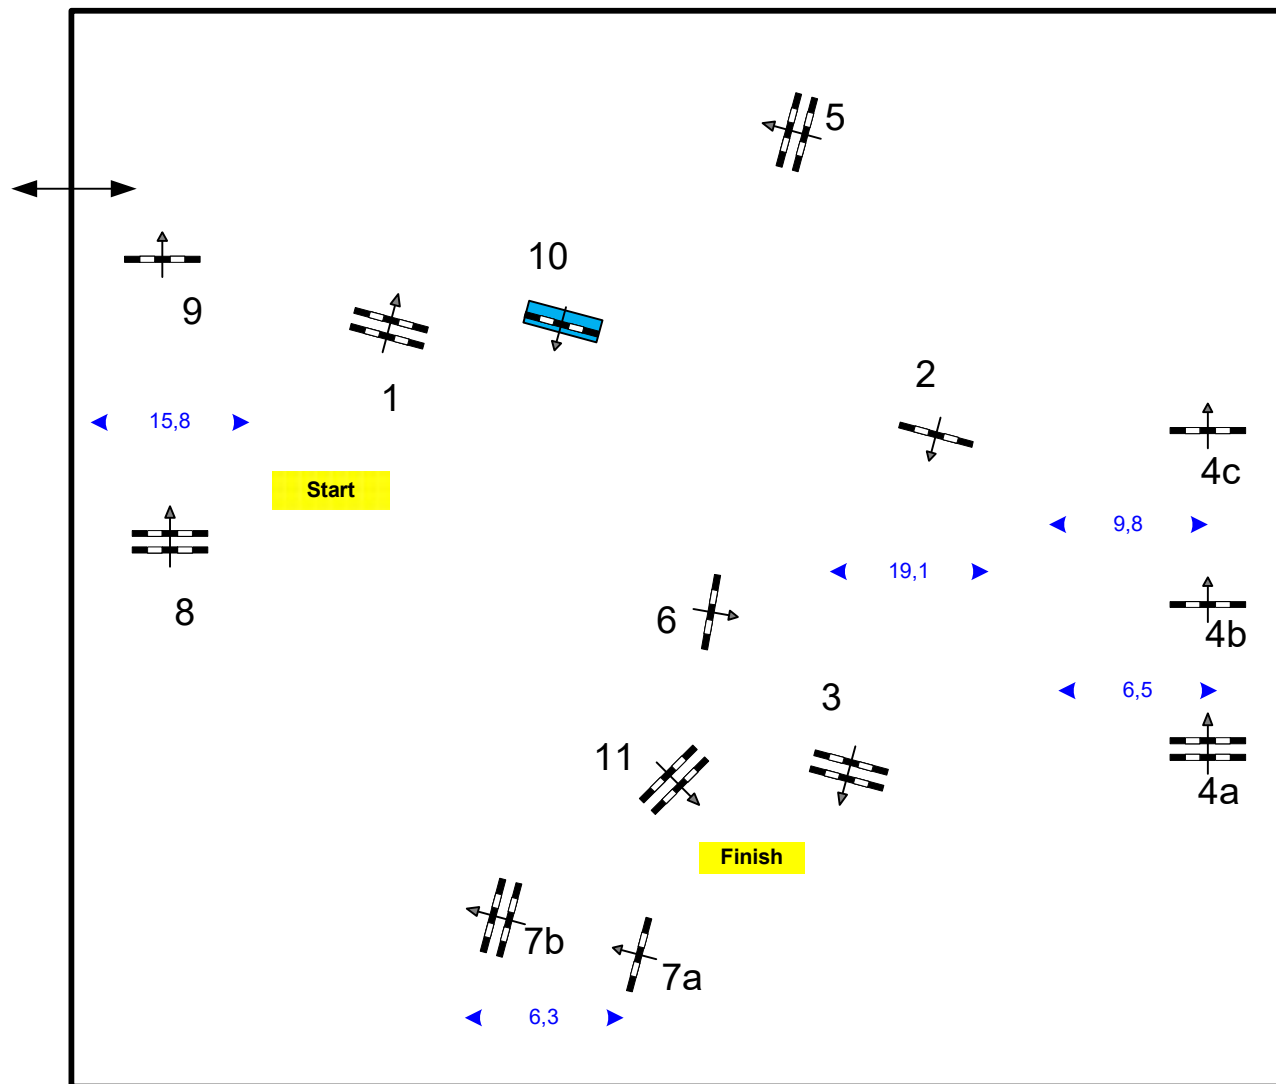

XXXII Trofeo Infanta Elena CSNP1-Copa Campeones - 2026

Class No.: Ponis C2 0,95

A CON CRONÓMETRO

domingo, 3 de mayo de 2026

Start: 0:00

PRUEBA COMPLEMENTARIA HASTA EL NUMERO 9

Table:
National RG:
Art. 238.2.1
Altura: m

Vel: 300 m/min

Long: 0 m
T/C: 0 sec
T/ limit: 0 sec

Obstaculos: 11
Esfuerzos: 14

2nd Phase:

0
Long: 0 m
T/C: 0 sec
T/limit: 0 sec