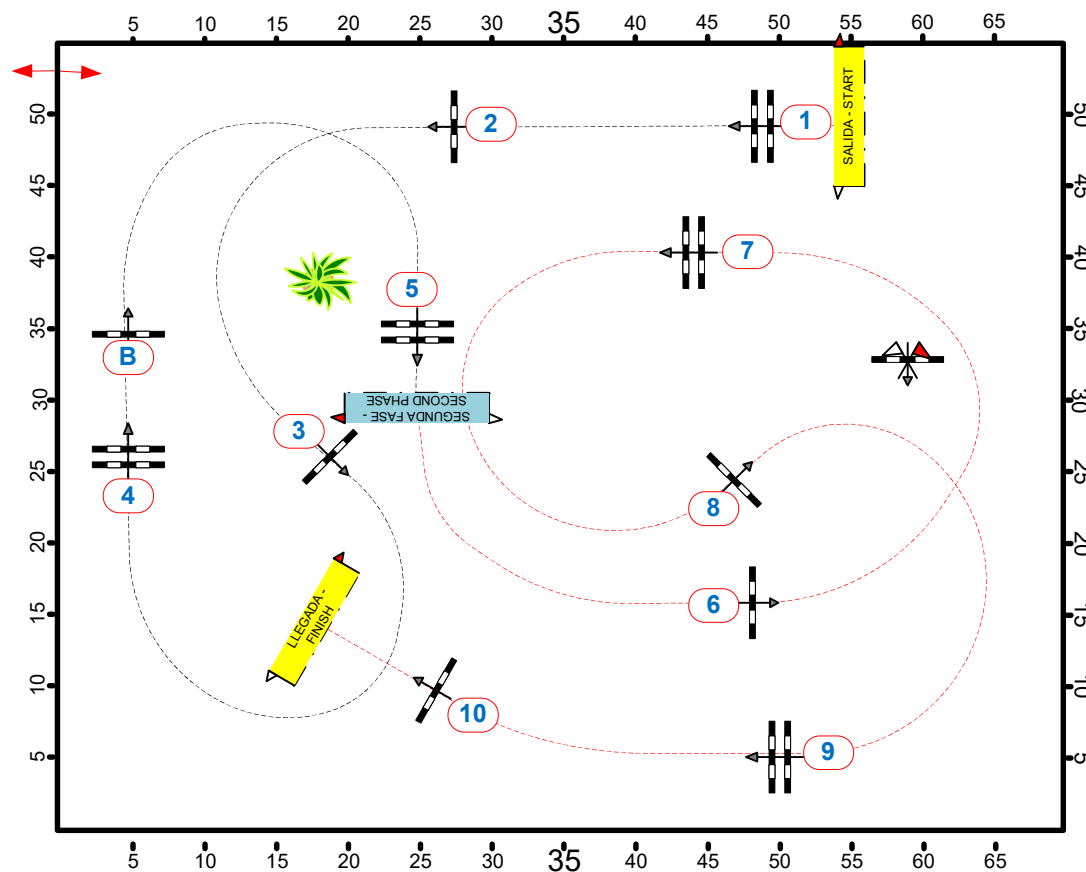

### CAMPEONATO CYL - CCE

NOS  
IMPULSA

25 AL 26 MAYO 2024

SALTO · CCE

Baremo: A  
National 2 F.E.  
FEI RG / Art. 274.2  
Altura: 0.60 m

Vel: 250 m/min  
Long: 165 m  
T/C: 40 sec  
T/ limit: 80 sec

Obstaculos: 10  
Esfuerzos: 11

Desempate: 6,7,8,9,10  
Long: 200 m  
Ti/C: 48 sec  
T/ limit: 96 sec

**A** **60**

2 F.E.

250

Pista verde

JURADO

*Course Designer*  
*José Rodríguez*  
*Fco. Gabriel Velasco*