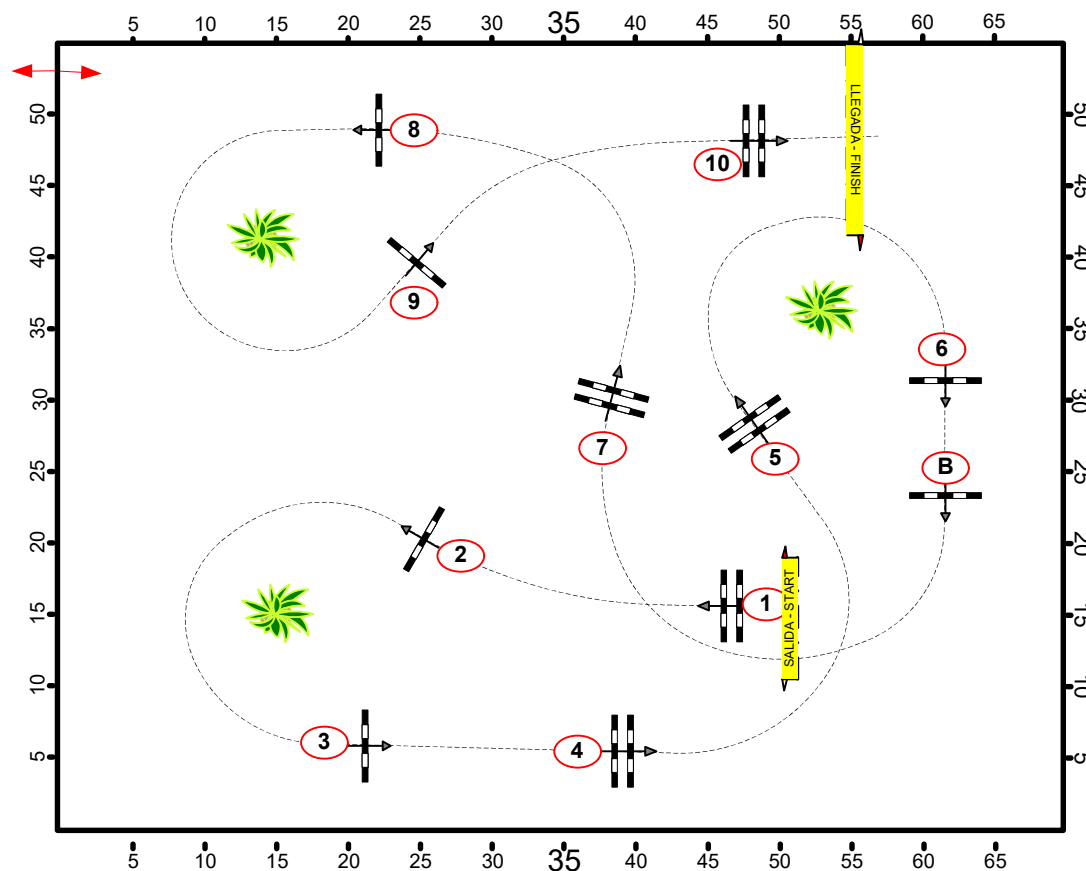

Obstaculos: 10
Esfuerzos: 11

Desempate: 3,4,5,6AB,7,8
Long: 195 m
Ti/C: 47 sec
T/ limit: 94 sec

Baremo: A
National PONIS A 2
FEI RG / Art. 238.2.1
Altura: 0.45 m

Vel: 230 m/min
Long: 340 m
T/C: 89 sec
T/ limit: 178 sec

Obstaculos: 10
Esfuerzos: 11

Desempate:
Long: 0 m
Ti/C: 0 sec
T/ limit: 0 sec

A 50

A CC/JO

J.O. 3,4,5,6AB,7,8

A2 45

A CC

Pista verde