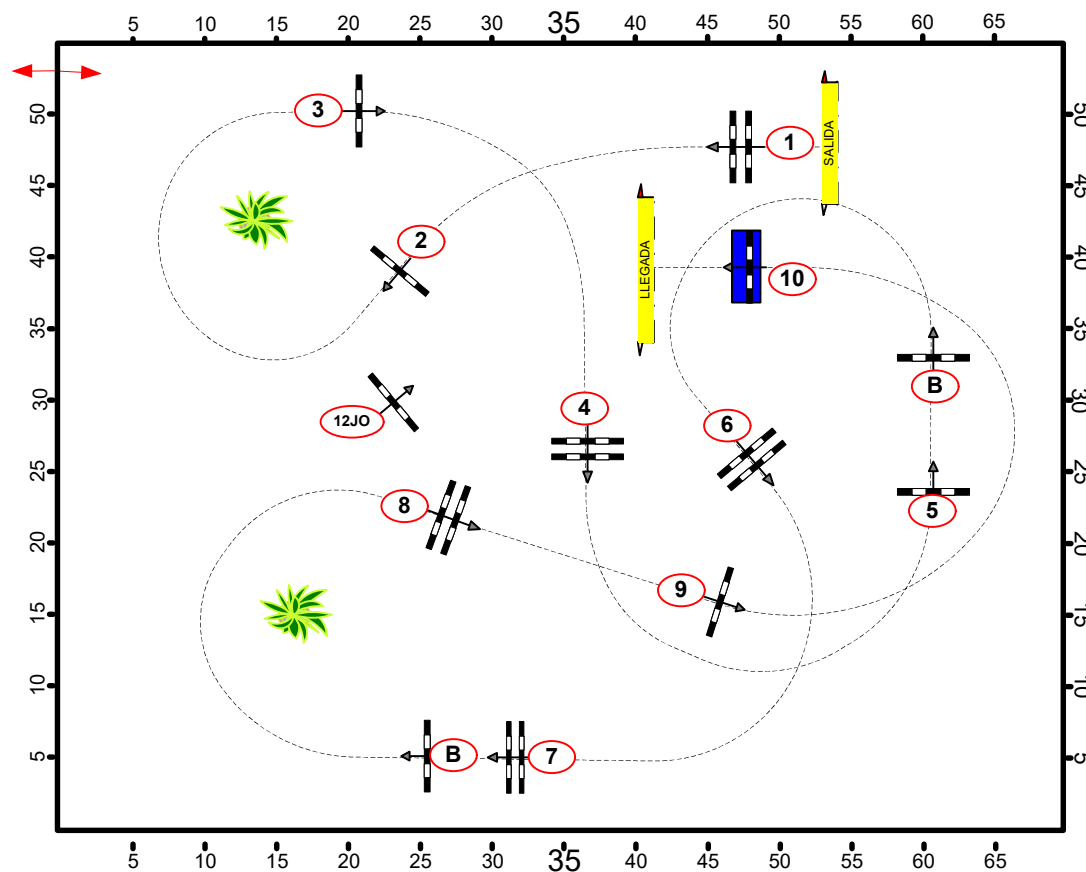

CONCURSO NACIONAL DE PONIS

PRECAMPEONATO DE ESPAÑA

CAMPEONATO CYL - CCE

NOS
IMPULSA

25 AL 26 MAYO 2024

SALTO · CCE

Baremo: A
National PONIS B
FEI RG / Art. 238.2.2
Altura: 0.80 m

Vel: 300 m/min
Long: 390 m
T/C: 78 sec
T/ limit: 156 sec

Obstaculos: 10
Esfuerzos: 12

Desempate: 3,4,5B,6,7AB,12
Long: 210 m
Ti/C: 42 sec
T/ limit: 84 sec

B **80**
A CC/JO

J.O. 3,4,5B,6,7AB,12

Pista verde

Course Designer
José Rodríguez
Fco. Gabriel Velasco