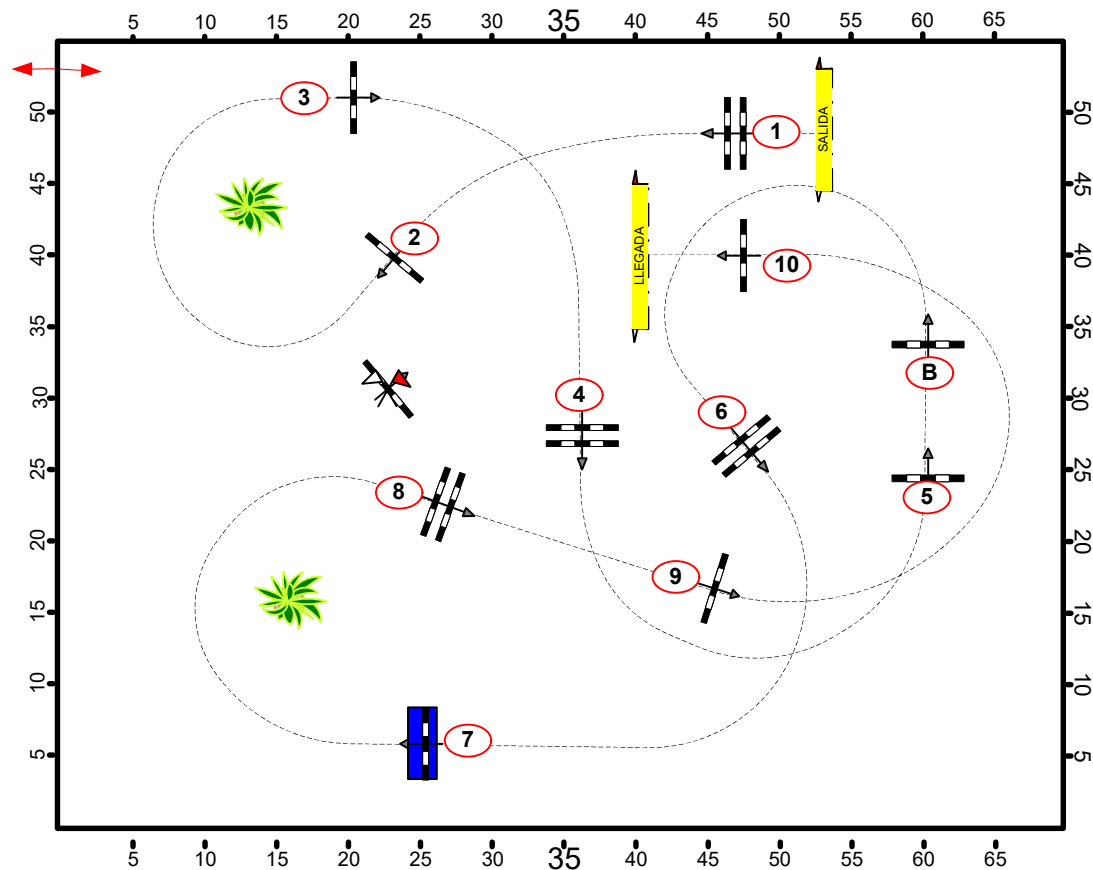

CONCURSO NACIONAL DE PONIS

PRECAMPEONATO DE ESPAÑA

CAMPEONATO CYL - CCE

NOS
IMPULSA

25 AL 26 MAYO 2024

SALTO · CCE

Baremo: A
National PONIS B 2
FEI RG / Art. 238.2.1
Altura: 0.70 m

Vel: 275 m/min
Long: 390 m
T/C: 86 sec
T/ limit: 172 sec

Obstaculos: 10
Esfuerzos: 11

Desempate:
Long: 0 m
Ti/C: 0 sec
T/ limit: 0 sec

B2 **70**

A CC

Pista verde

JURADO

Course Designer
José Rodríguez
Fco. Gabriel Velasco