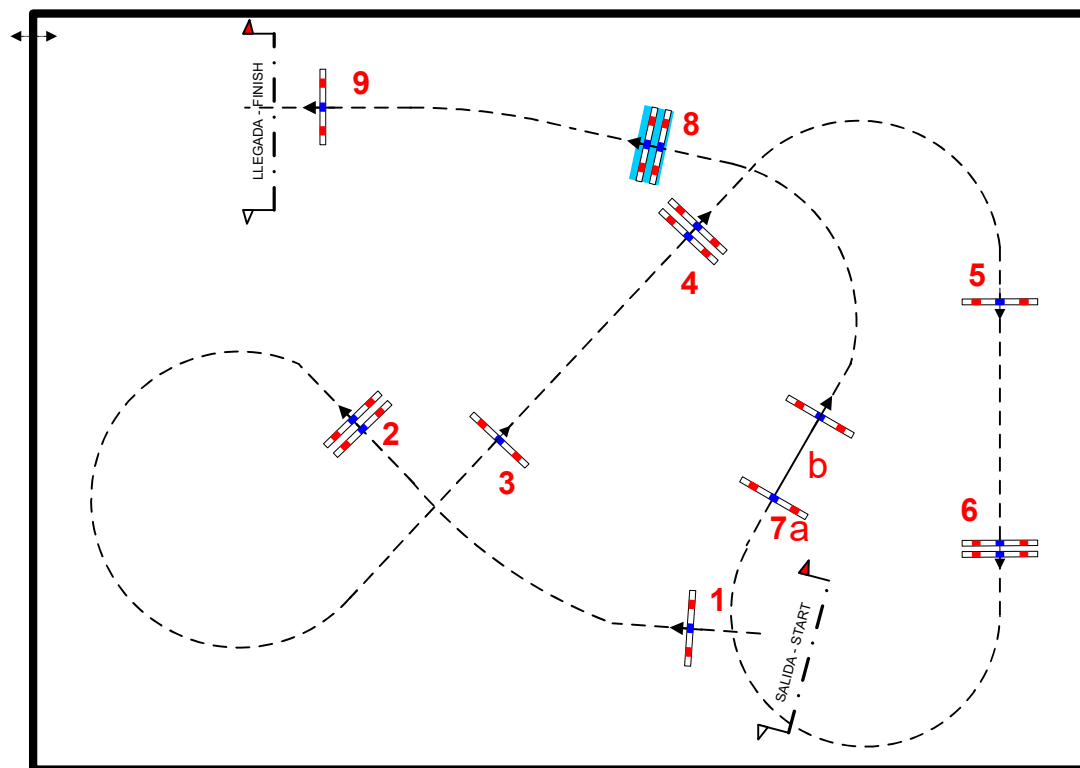

Class No.: 00

PONIS B COMPLETO Y CYL

domingo, 28 de mayo de 2023

Start: 0:00

Baremo: A
National 238.2.1
FEI RG / Art.
Altura: 0,75 m

Vel: 300 m/min
Long: 300 m
T/C: 60 sec
T/ limit: 120 sec

Obstaculos: 9
Esfuerzos: 10

Desempate:
Long: 0 m
Ti/C: 0 sec
T/ limit: 0 sec

JURADO

Jefe de Pista:
Isidro Suárez